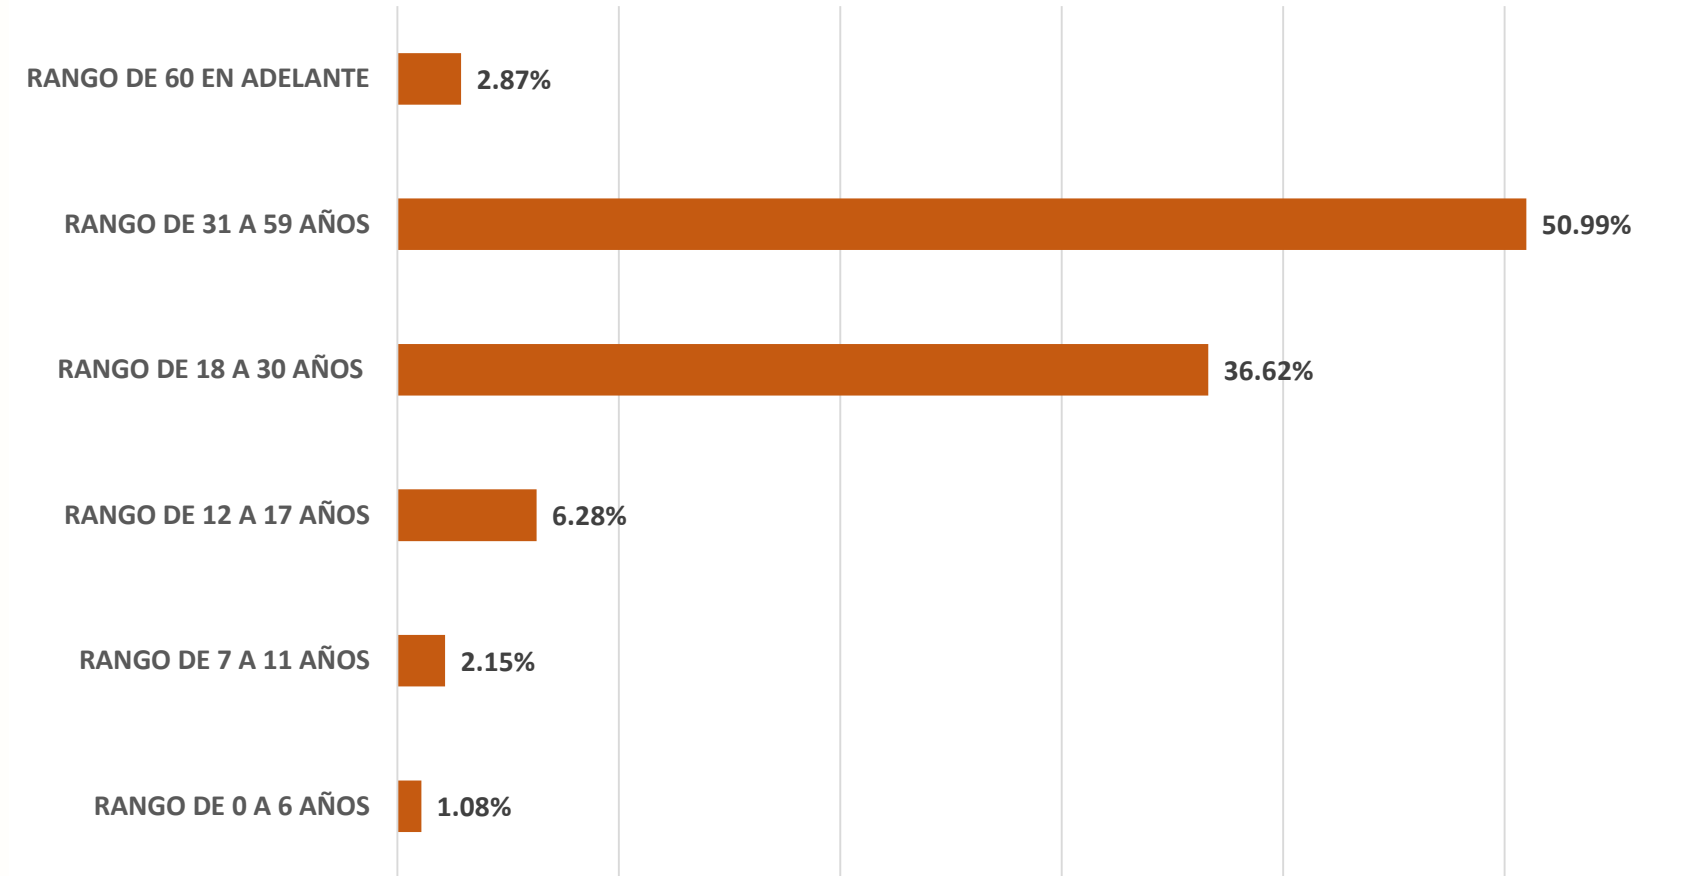

Casos de violencia contra las mujeres agrupados por el rango de edad de las víctimas NOVIEMBRE 2024