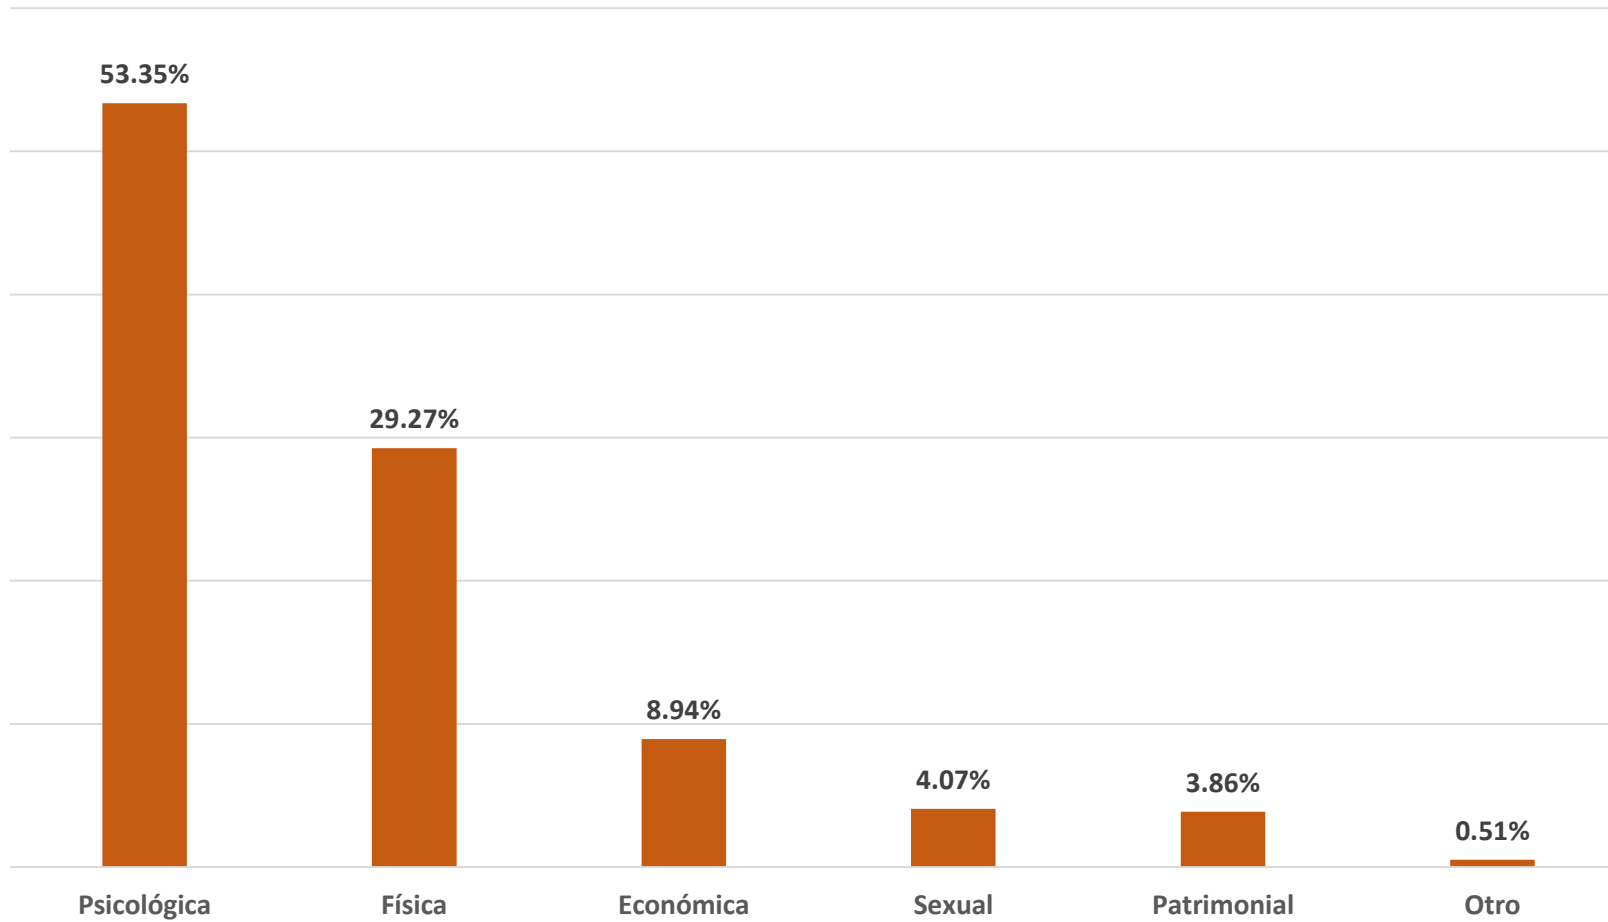

La región con mayor número de registros de casos de violencia contra las mujeres fue la de la región Guadalupe con el 50.81% del total de los casos.

Las regiones de Guadalupe, Zacatecas y Fresnillo representan el 94.25% de los registros de casos de violencia contra las mujeres durante el mes de noviembre del 2024

Casos de violencia contra las mujeres agrupados por el rango de edad de las víctimas NOVIEMBRE 2024

Casos de violencia contra las mujeres Clasificados por modalidad NOVIEMBRE 2024

Los casos registrados durante el mes de noviembre de 2024, señalan que la modalidad Familiar registra el 93.54% de los casos.

SECRETARÍA DE
LAS MUJERES
ESTADO DE ZACATECAS

2024 AÑO DE LA
PAZ
ZACATECAS

Casos de violencia contra las mujeres Clasificados por Tipos de violencia NOVIEMBRE 2024

Circuito Cerro del Gato s/n, Edificio K, Piso 1,
Ciudad Administrativa, CP 98160, Zacatecas, Zac.