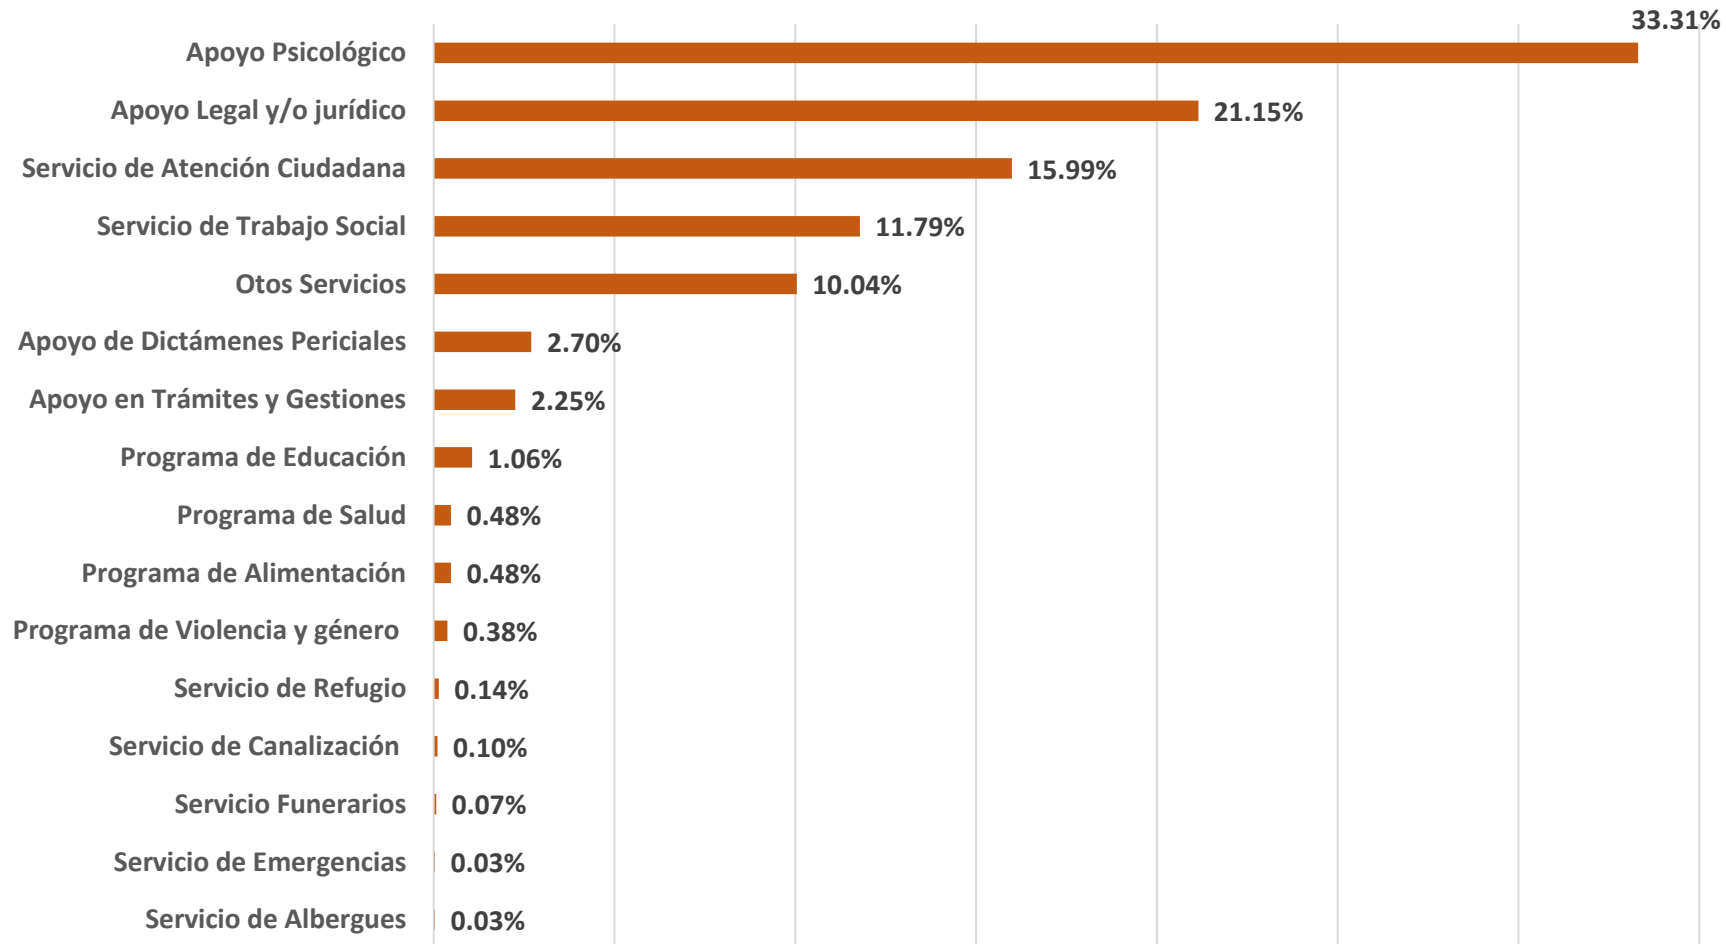

SECRETARÍA DE
LAS MUJERES
ESTADO DE ZACATECAS

2024 AÑO DE LA
PAZ
ZACATECAS

Casos de violencia contra las mujeres Clasificados por Tipos de violencia NOVIEMBRE 2024

Circuito Cerro del Gato s/n, Edificio K, Piso 1,
Ciudad Administrativa, CP 98160, Zacatecas, Zac.

(492) 491 50 00
Ext. 45230

semujer@zacatecas.gob.mx

Casos de violencia contra las mujeres Clasificados por vínculo con la víctima NOVIEMBRE 2024

Casos de violencia contra las mujeres Clasificados por servicios brindados NOVIEMBRE 2024

FGJE

100%

Las órdenes de protección penal registraron el 100%

Órdenes de protección registradas NOVIEMBRE 2024

La FGJE registró el 100% de las órdenes de protección

PENAL

100%

SECRETARÍA DE
LAS MUJERES
ESTADO DE ZACATECAS