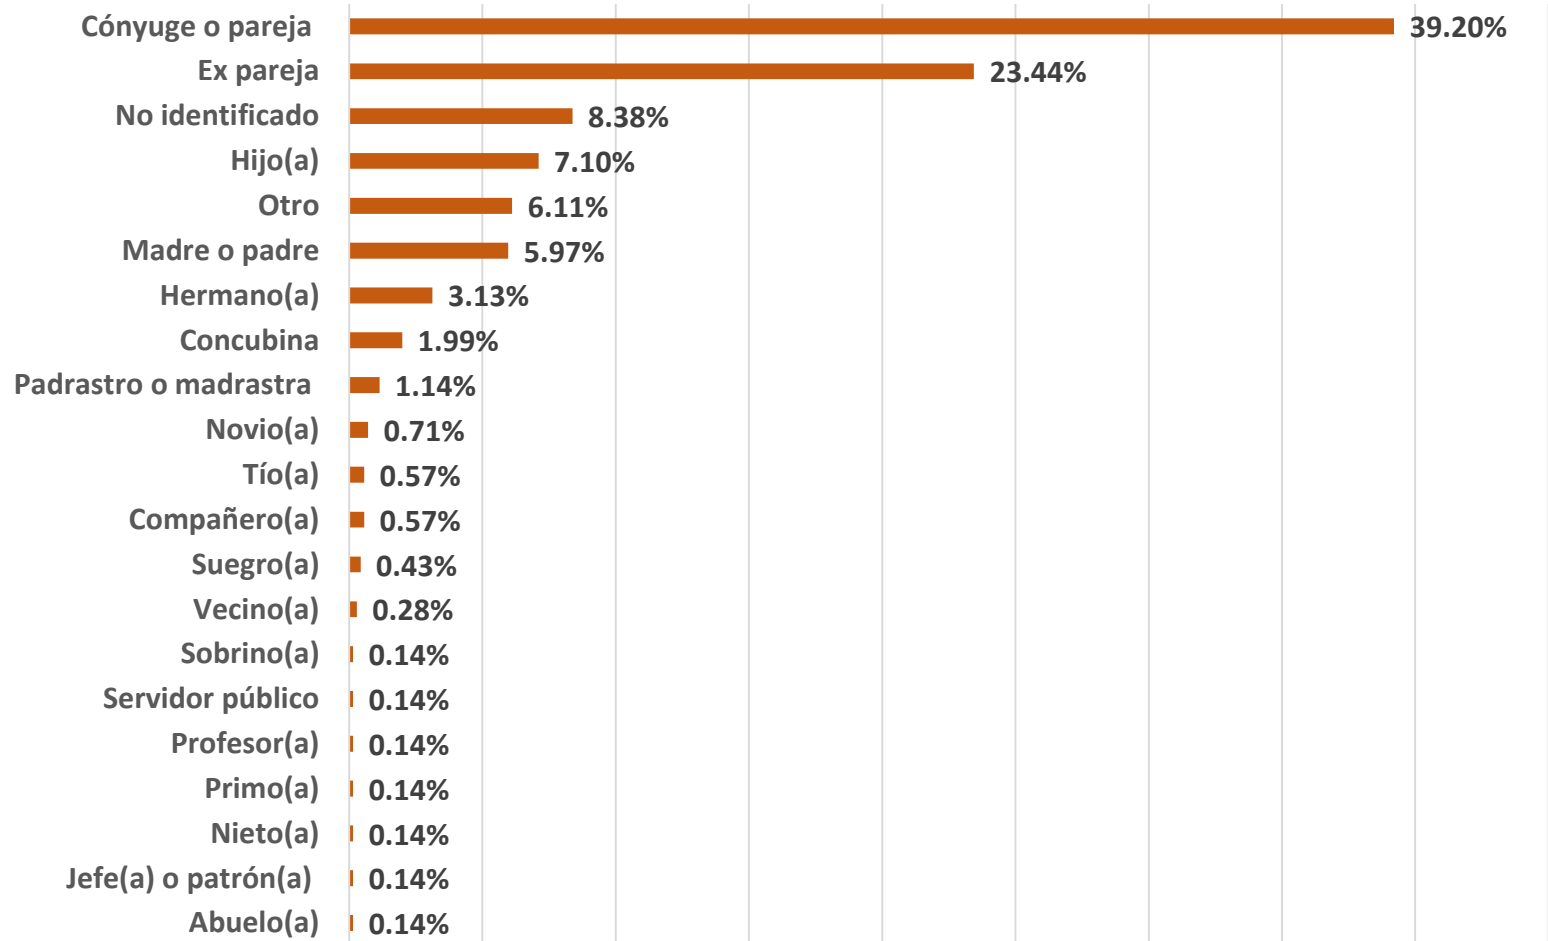

Casos de violencia contra las mujeres Clasificados por vínculo con la víctima NOVIEMBRE 2024