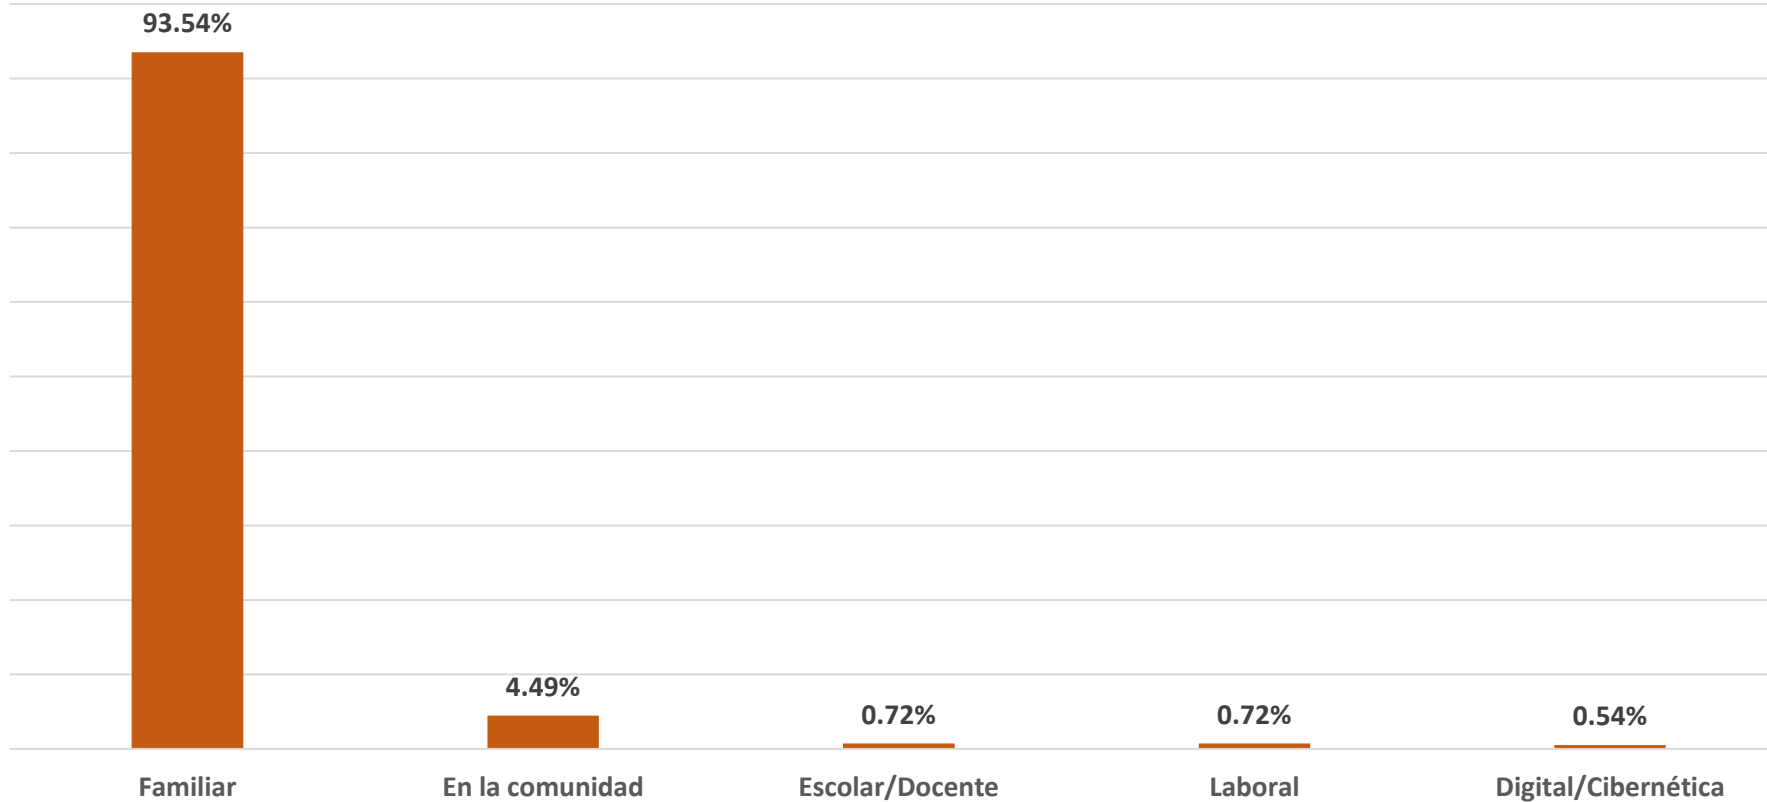

Para analizar las cifras presentadas por las instituciones involucradas en la prevención, atención, sanción y erradicación de la violencia contra las mujeres, las Mesas de Construcción de Paz dividen el estado de Zacatecas en 6 regiones (Región Jerez; región Río Grande; región Guadalupe; región Jalpa; región Zacatecas y región Fresnillo) para administrar e integrar la información donde se identifican los casos de violencia contra las mujeres por edad, tipo de violencia, modalidad de violencia, vinculo de la persona agresora con la victima, los servicios de atención a mujeres víctimas de violencia y las órdenes de protección registradas.

Casos de violencia contra las mujeres por regiones NOVIEMBRE 2024

REGIÓN	PORCENTAJE
REGIÓN JEREZ	2.33%
REGIÓN RÍO GRANDE	2.15%
REGIÓN ZACATECAS	22.98%
REGIÓN FRESNILLO	20.47%
REGIÓN GUADALUPE	50.81%
REGIÓN JALPA	1.26%
TOTAL	100%

La región con mayor número de registros de casos de violencia contra las mujeres fue la de la región Guadalupe con el 50.81% del total de los casos.

Las regiones de Guadalupe, Zacatecas y Fresnillo representan el 94.25% de los registros de casos de violencia contra las mujeres durante el mes de noviembre del 2024

Casos de violencia contra las mujeres agrupados por el rango de edad de las víctimas NOVIEMBRE 2024

Casos de violencia contra las mujeres Clasificados por modalidad NOVIEMBRE 2024

Los casos registrados durante el mes de noviembre de 2024, señalan que la modalidad Familiar registra el 93.54% de los casos.