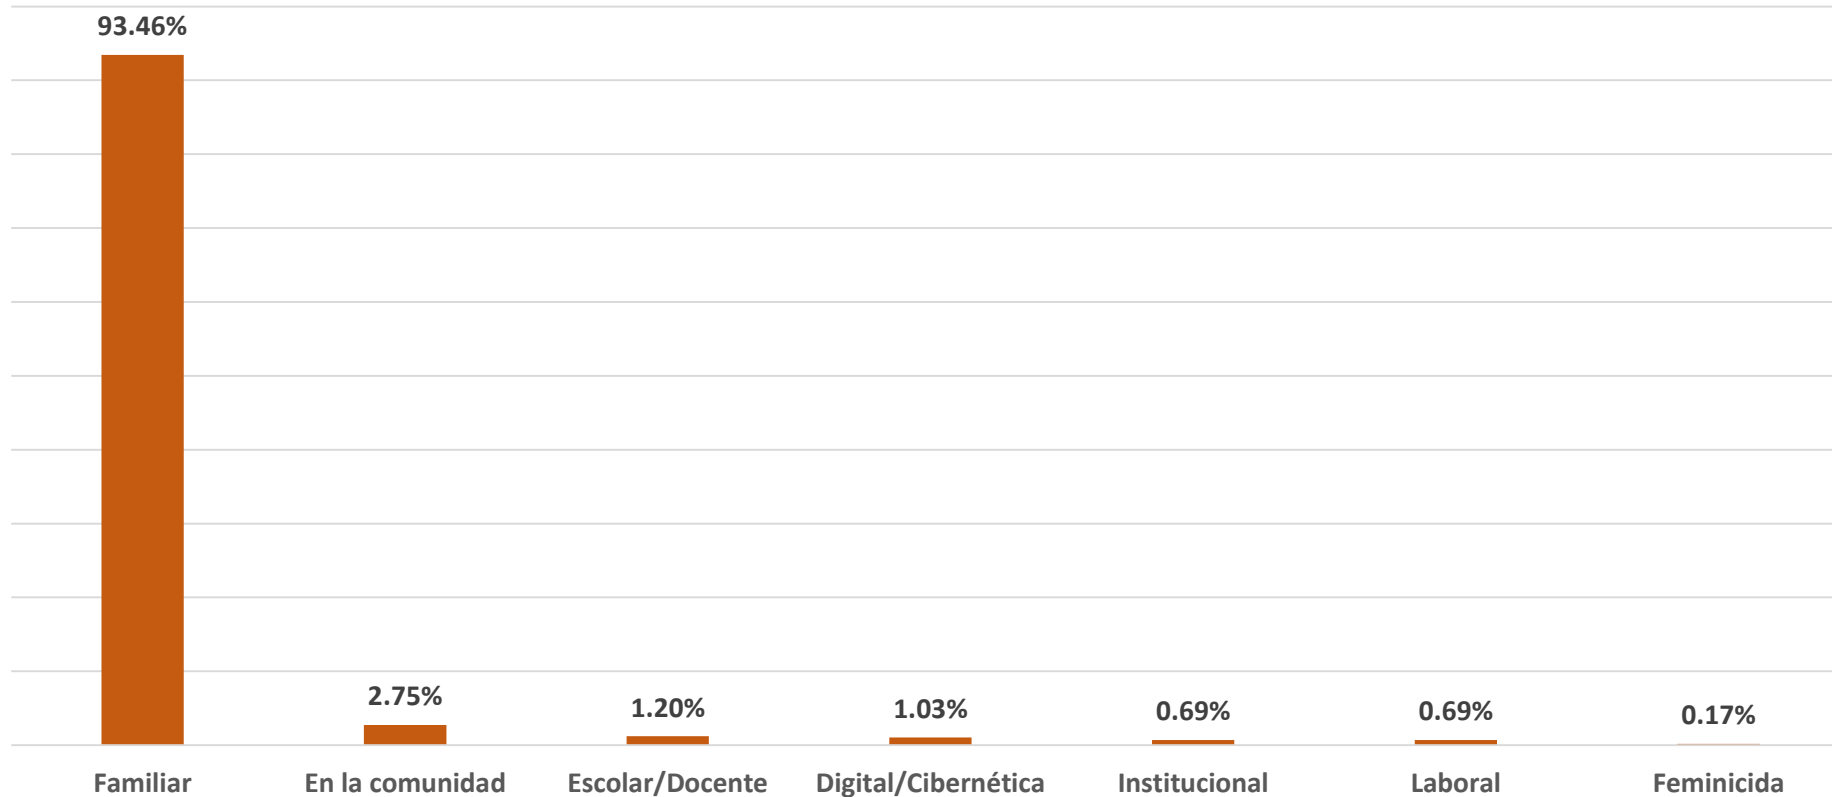

Para analizar las cifras presentadas por las instituciones involucradas en la prevención, atención, sanción y erradicación de la violencia contra las mujeres, las Mesas de Construcción de Paz dividen el estado de Zacatecas en 6 regiones (Región Jerez; región Río Grande; región Guadalupe; región Jalpa; región Zacatecas y región Fresnillo) para administrar e integrar la información donde se identifican los casos de violencia contra las mujeres por edad, tipo de violencia, modalidad de violencia, vinculo de la persona agresora con la victima, los servicios de atención a mujeres víctimas de violencia y las órdenes de protección registradas.

Casos de violencia contra las mujeres por regiones OCTUBRE 2024

REGIÓN	PORCENTAJE
REGIÓN JEREZ	5.34%
REGIÓN RÍO GRANDE	3.10%
REGIÓN ZACATECAS	26.33%
REGIÓN FRESNILLO	20.48%
REGIÓN GUADALUPE	42.17%
REGIÓN JALPA	1.03%
OTROS ESTADOS	1.55%
TOTAL	100%

La región con mayor número de registros de casos de violencia contra las mujeres es la de Guadalupe con el 42.17% del total.

Las regiones de Guadalupe, Zacatecas y Fresnillo representan el 88.98% de los registros de casos de violencia contra las mujeres durante el mes de octubre del 2024

Casos de violencia contra las mujeres agrupados por el rango de edad de las víctimas OCTUBRE 2024

Casos de violencia contra las mujeres Clasificados por modalidad OCTUBRE 2024

Los casos registrados durante el mes de octubre de 2024, señalan que la modalidad Familiar registra el 93.46% de los casos.