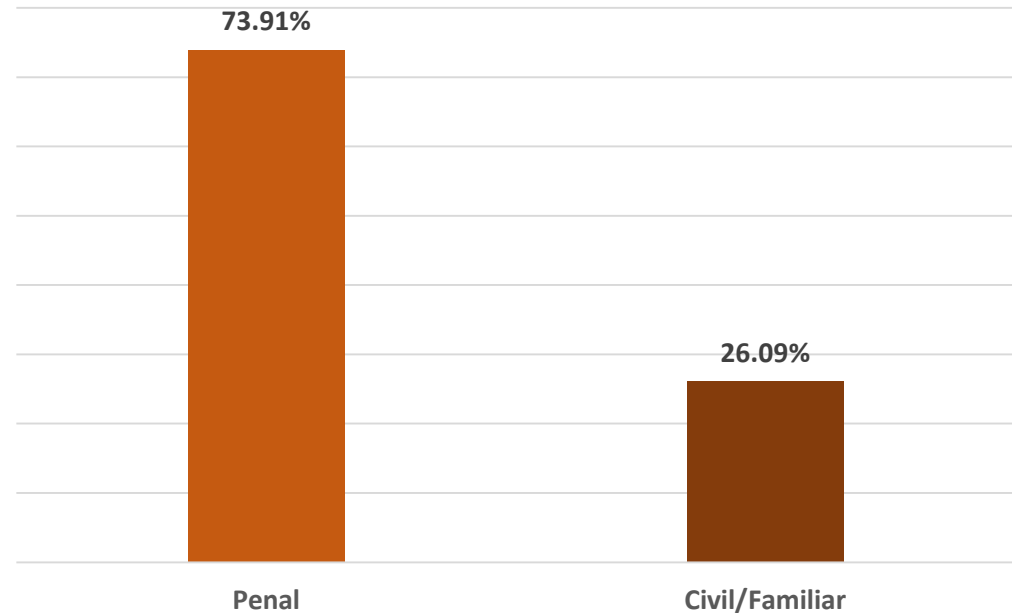

La región con mayor número de registros de casos de violencia contra las mujeres es la de Guadalupe con el 42.17% del total.

Las regiones de Guadalupe, Zacatecas y Fresnillo representan el 88.98% de los registros de casos de violencia contra las mujeres durante el mes de octubre del 2024

Casos de violencia contra las mujeres agrupados por el rango de edad de las víctimas OCTUBRE 2024

Casos de violencia contra las mujeres Clasificados por modalidad OCTUBRE 2024

Los casos registrados durante el mes de octubre de 2024, señalan que la modalidad Familiar registra el 93.46% de los casos.

Casos de violencia contra las mujeres Clasificados por Tipos de violencia OCTUBRE 2024

Casos de violencia contra las mujeres Clasificados por vínculo con la víctima OCTUBRE 2024

Casos de violencia contra las mujeres Clasificados por servicios brindados OCTUBRE 2024

Las órdenes de protección penal registraron el 73.91%

Órdenes de protección registradas OCTUBRE 2024

La FGJE registró el 73.91% de las órdenes de protección

SECRETARÍA DE
LAS MUJERES
ESTADO DE ZACATECAS

2024 AÑO DE LA
PAZ
ZACATECAS