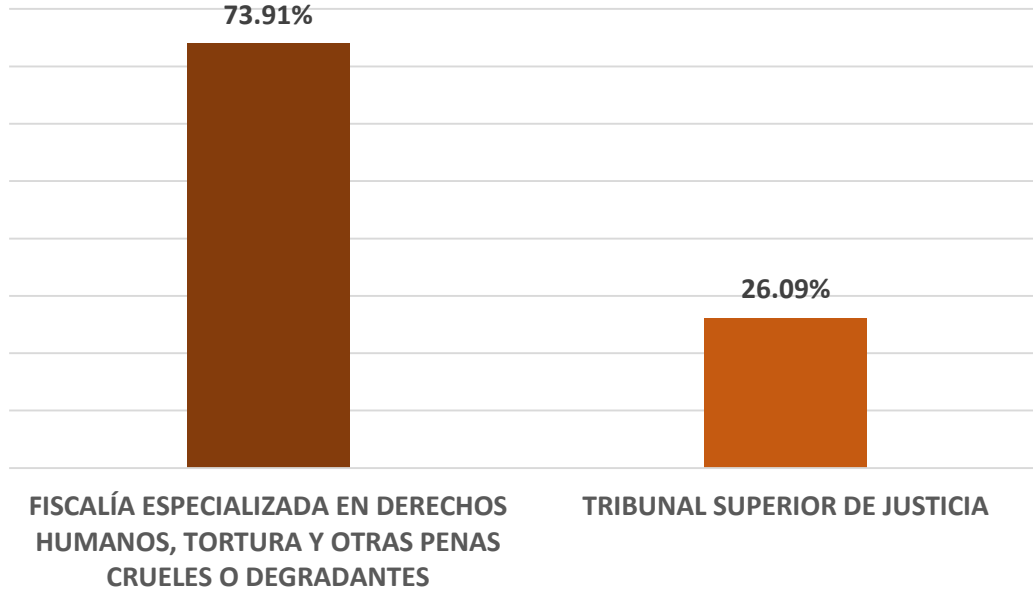

La región con mayor número de registros de casos de violencia contra las mujeres es la de Guadalupe con el 42.17% del total.

Las regiones de Guadalupe, Zacatecas y Fresnillo representan el 88.98% de los registros de casos de violencia contra las mujeres durante el mes de octubre del 2024

Casos de violencia contra las mujeres agrupados por el rango de edad de las víctimas OCTUBRE 2024

Casos de violencia contra las mujeres Clasificados por modalidad OCTUBRE 2024

Los casos registrados durante el mes de octubre de 2024, señalan que la modalidad Familiar registra el 93.46% de los casos.

Casos de violencia contra las mujeres Clasificados por Tipos de violencia OCTUBRE 2024

Casos de violencia contra las mujeres Clasificados por vínculo con la víctima OCTUBRE 2024

Casos de violencia contra las mujeres Clasificados por servicios brindados OCTUBRE 2024

Las órdenes de protección penal registraron el 73.91%

Órdenes de protección registradas OCTUBRE 2024

La FGJE registró el 73.91% de las órdenes de protección

SECRETARÍA DE
LAS MUJERES
ESTADO DE ZACATECAS

2024 AÑO DE LA
PAZ
ZACATECAS