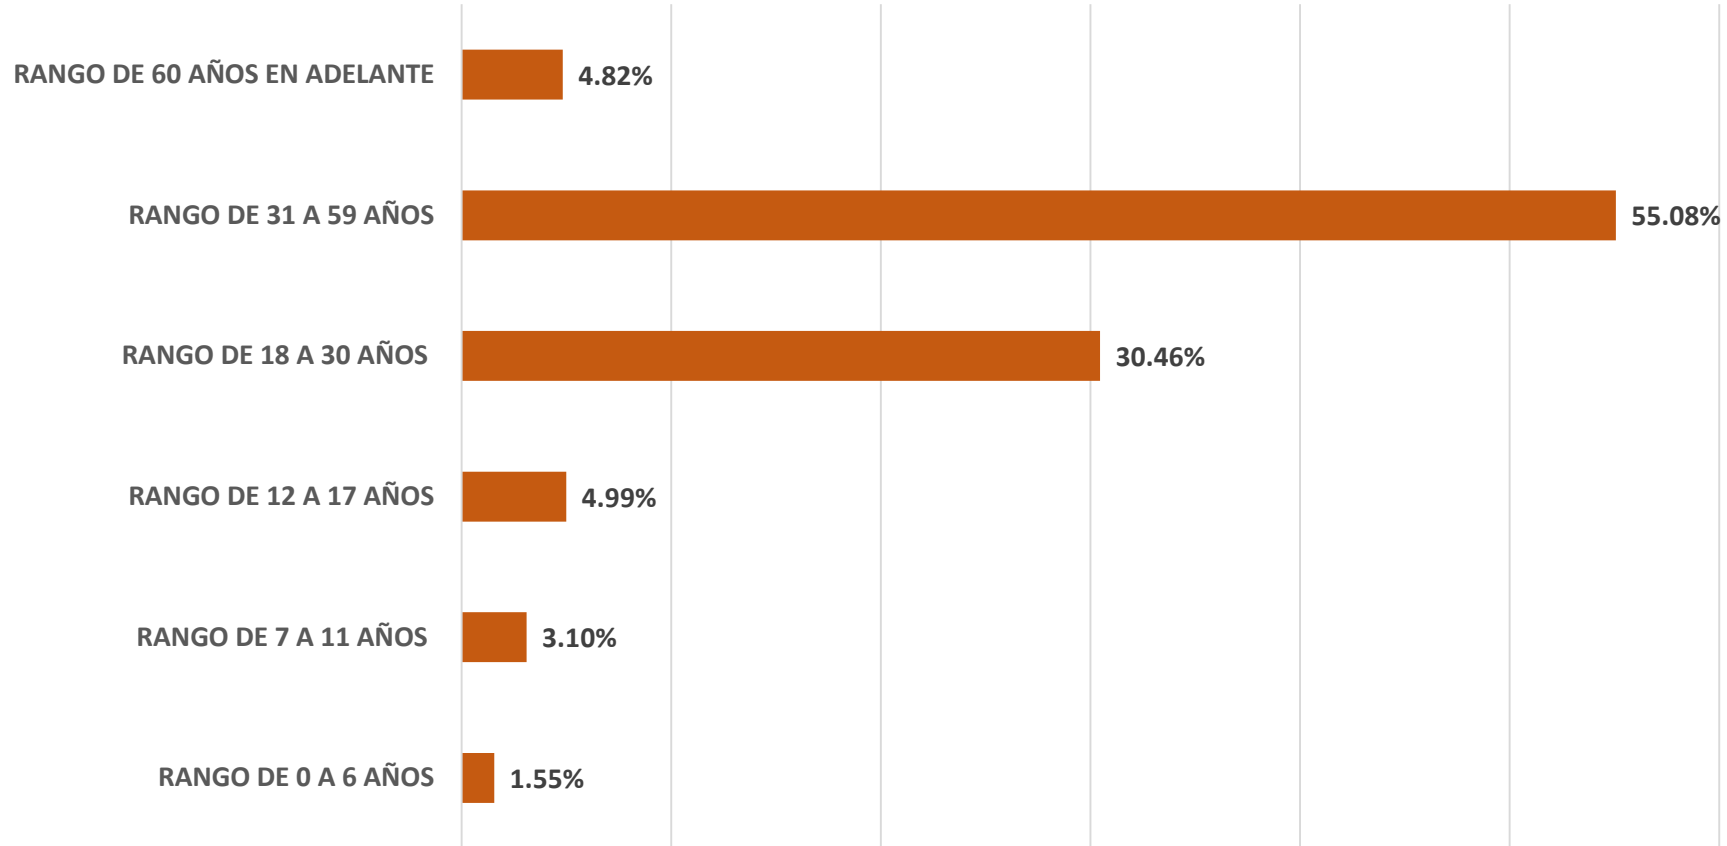

Casos de violencia contra las mujeres agrupados por el rango de edad de las víctimas OCTUBRE 2024