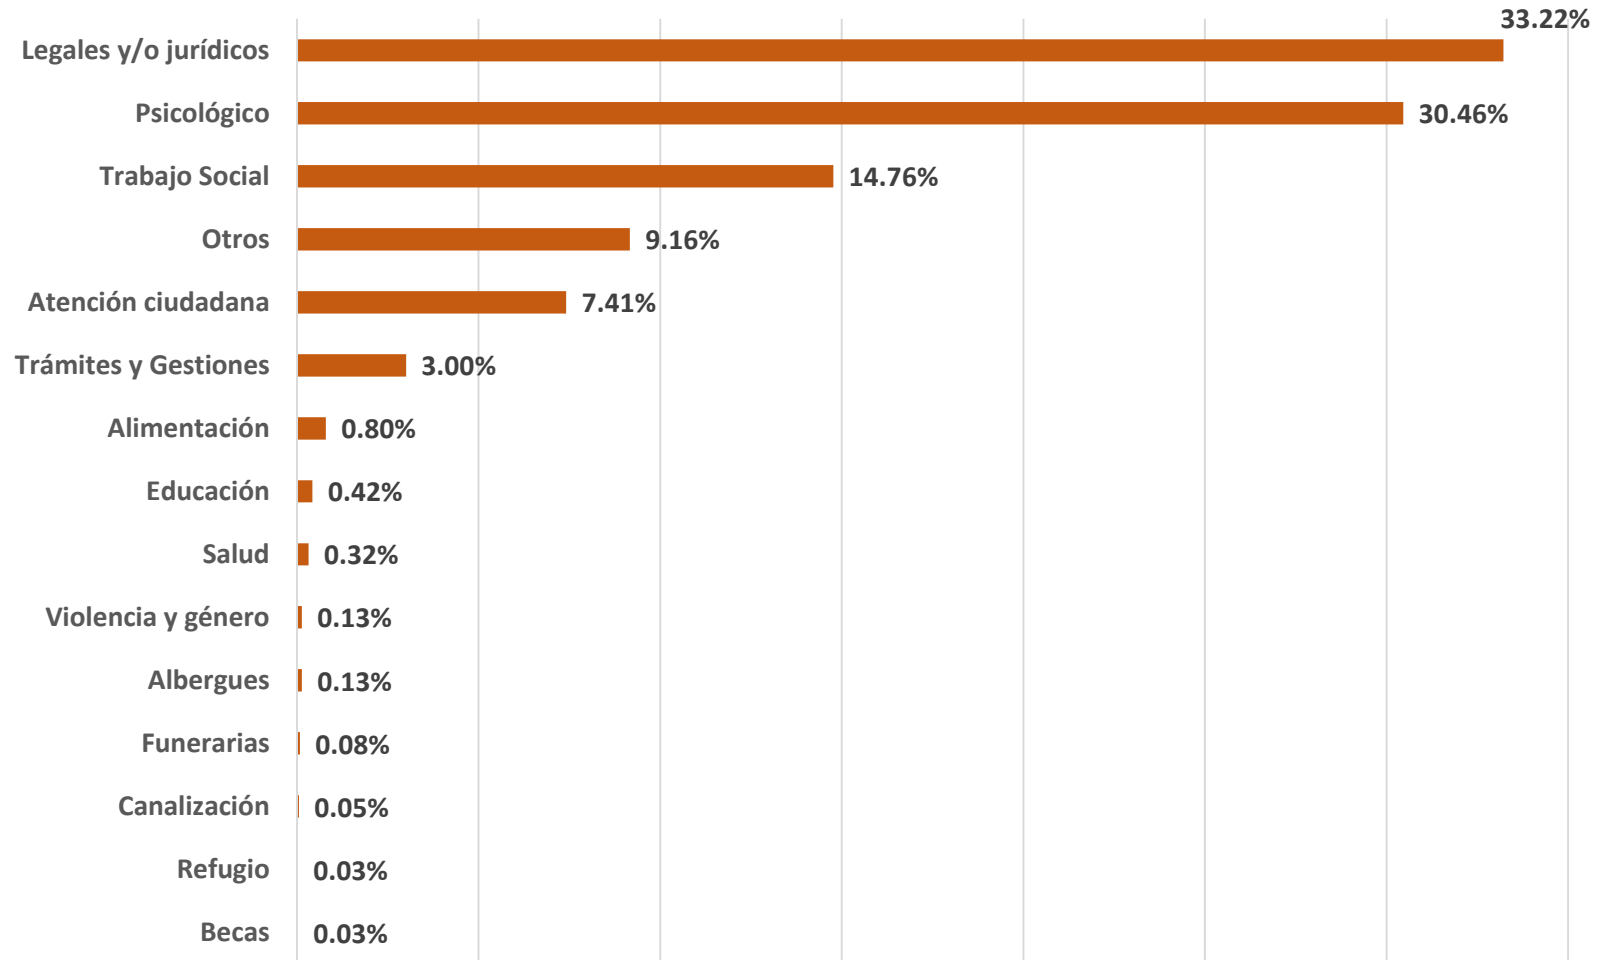

La región con mayor número de registros de casos de violencia contra las mujeres es la de Guadalupe con el 42.17% del total.

Las regiones de Guadalupe, Zacatecas y Fresnillo representan el 88.98% de los registros de casos de violencia contra las mujeres durante el mes de octubre del 2024

Casos de violencia contra las mujeres agrupados por el rango de edad de las víctimas OCTUBRE 2024

Casos de violencia contra las mujeres Clasificados por modalidad OCTUBRE 2024

Los casos registrados durante el mes de octubre de 2024, señalan que la modalidad Familiar registra el 93.46% de los casos.

Casos de violencia contra las mujeres Clasificados por Tipos de violencia OCTUBRE 2024

Casos de violencia contra las mujeres Clasificados por vínculo con la víctima OCTUBRE 2024

Casos de violencia contra las mujeres Clasificados por servicios brindados OCTUBRE 2024