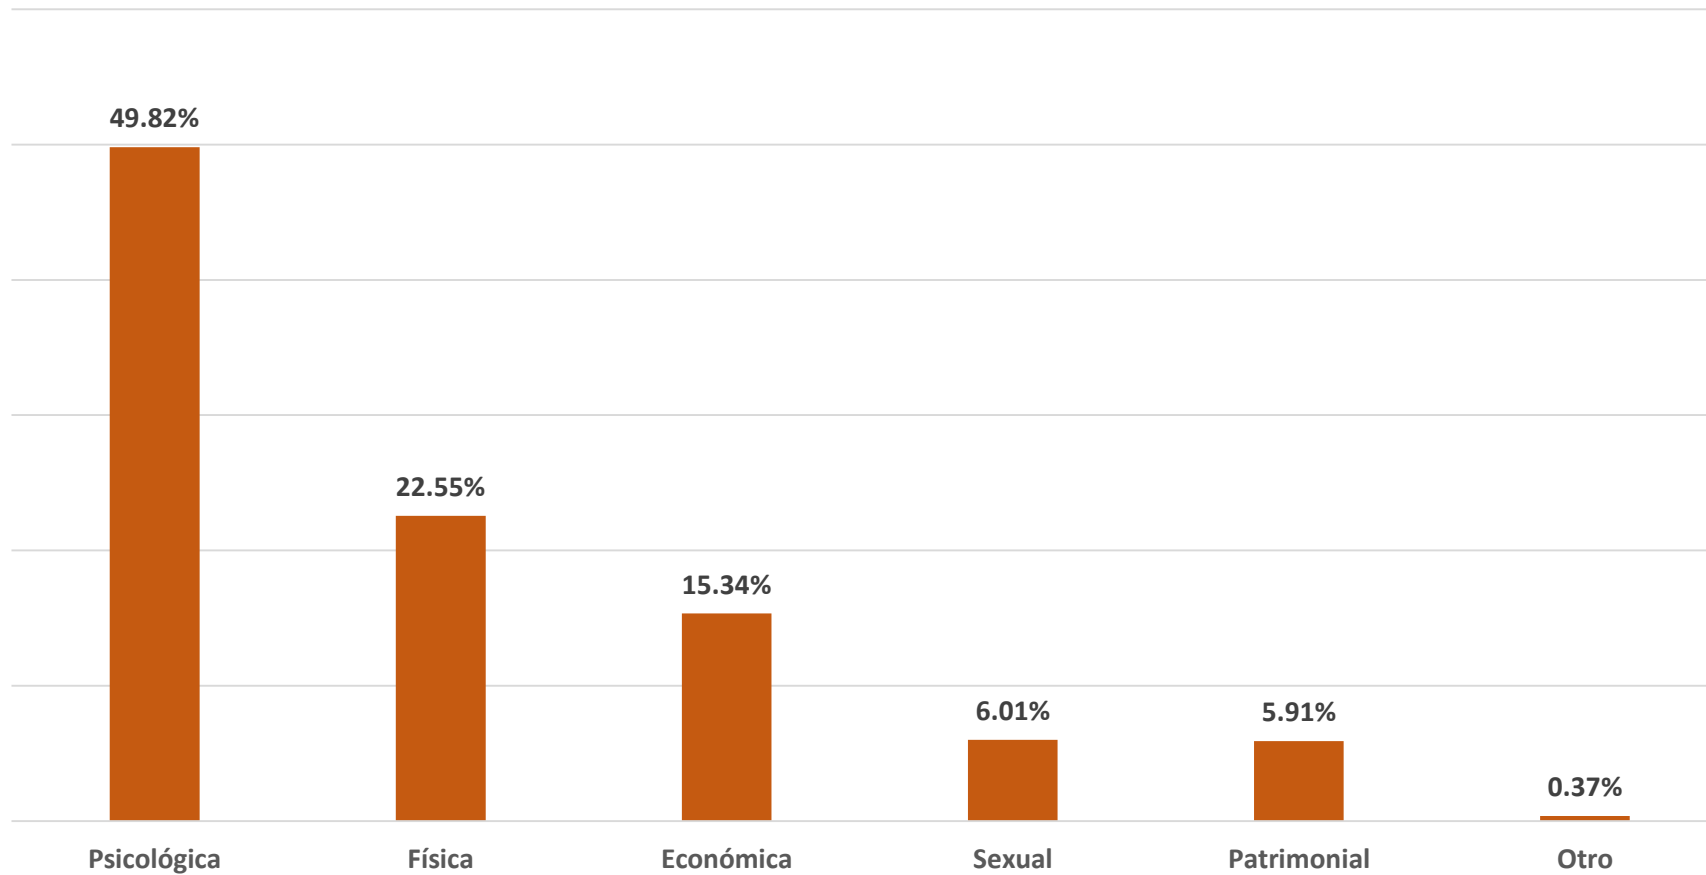

La región con mayor número de registros de casos de violencia contra las mujeres es la de Guadalupe con el 42.17% del total.

Las regiones de Guadalupe, Zacatecas y Fresnillo representan el 88.98% de los registros de casos de violencia contra las mujeres durante el mes de octubre del 2024

Casos de violencia contra las mujeres agrupados por el rango de edad de las víctimas OCTUBRE 2024

Casos de violencia contra las mujeres Clasificados por modalidad OCTUBRE 2024

Los casos registrados durante el mes de octubre de 2024, señalan que la modalidad Familiar registra el 93.46% de los casos.

Casos de violencia contra las mujeres Clasificados por Tipos de violencia OCTUBRE 2024

Casos de violencia contra las mujeres Clasificados por vínculo con la víctima OCTUBRE 2024

Casos de violencia contra las mujeres Clasificados por servicios brindados OCTUBRE 2024