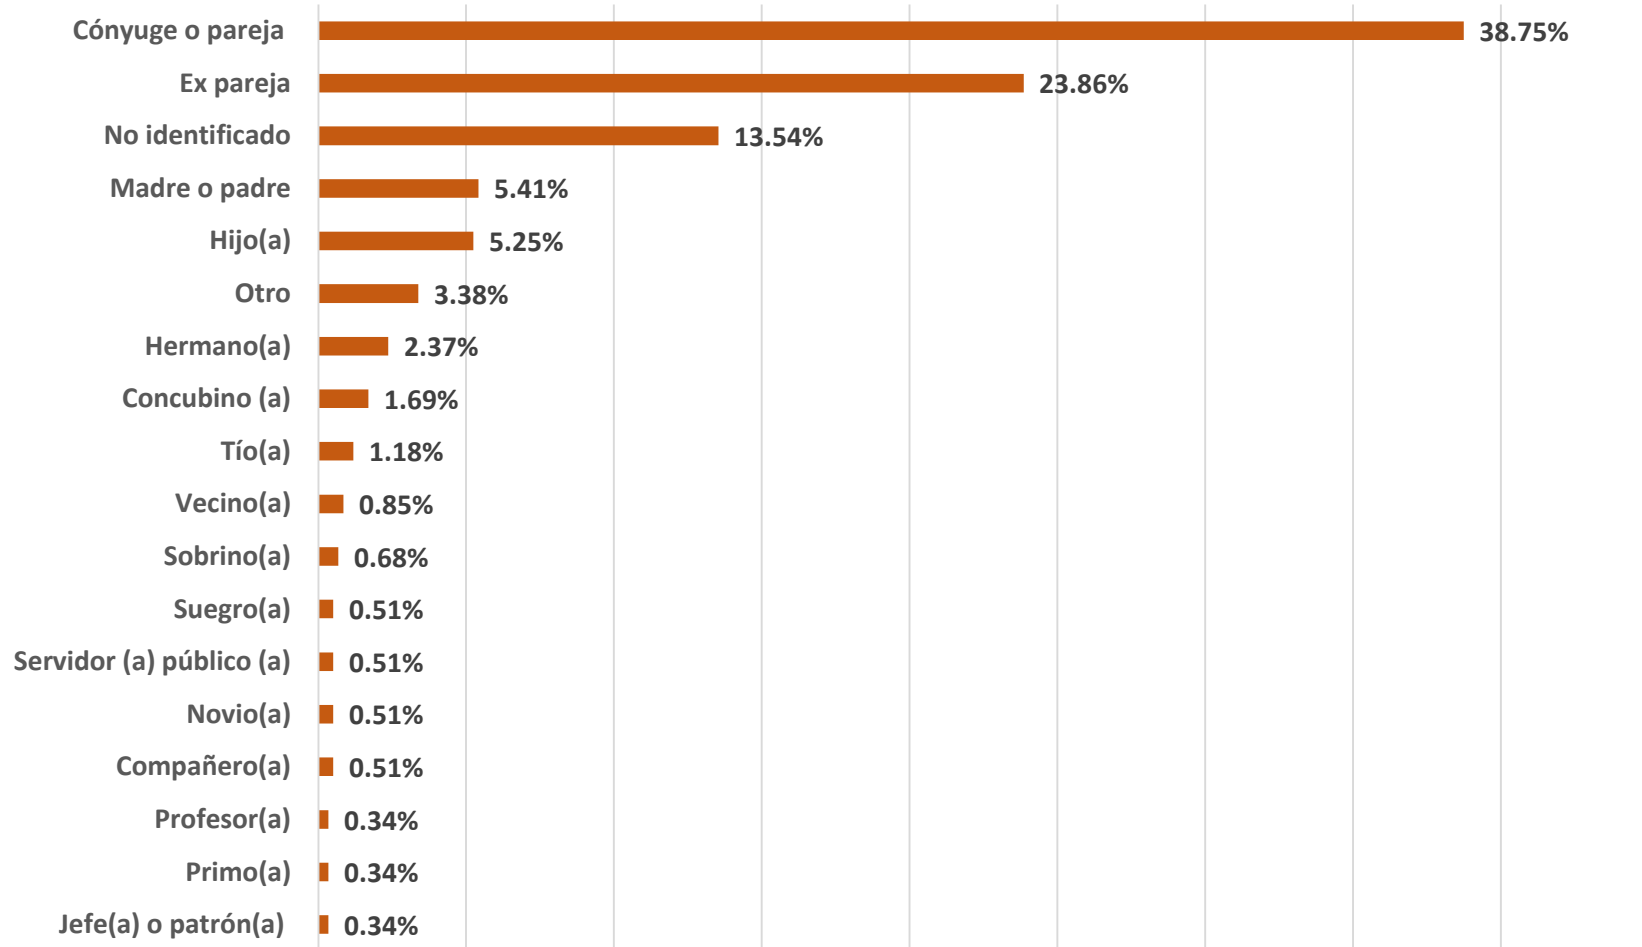

La región con mayor número de registros de casos de violencia contra las mujeres es la de Guadalupe con el 42.17% del total.

Las regiones de Guadalupe, Zacatecas y Fresnillo representan el 88.98% de los registros de casos de violencia contra las mujeres durante el mes de octubre del 2024

Casos de violencia contra las mujeres agrupados por el rango de edad de las víctimas OCTUBRE 2024

Casos de violencia contra las mujeres Clasificados por modalidad OCTUBRE 2024

Los casos registrados durante el mes de octubre de 2024, señalan que la modalidad Familiar registra el 93.46% de los casos.

Casos de violencia contra las mujeres Clasificados por Tipos de violencia OCTUBRE 2024

Casos de violencia contra las mujeres Clasificados por vínculo con la víctima OCTUBRE 2024

Casos de violencia contra las mujeres Clasificados por servicios brindados OCTUBRE 2024