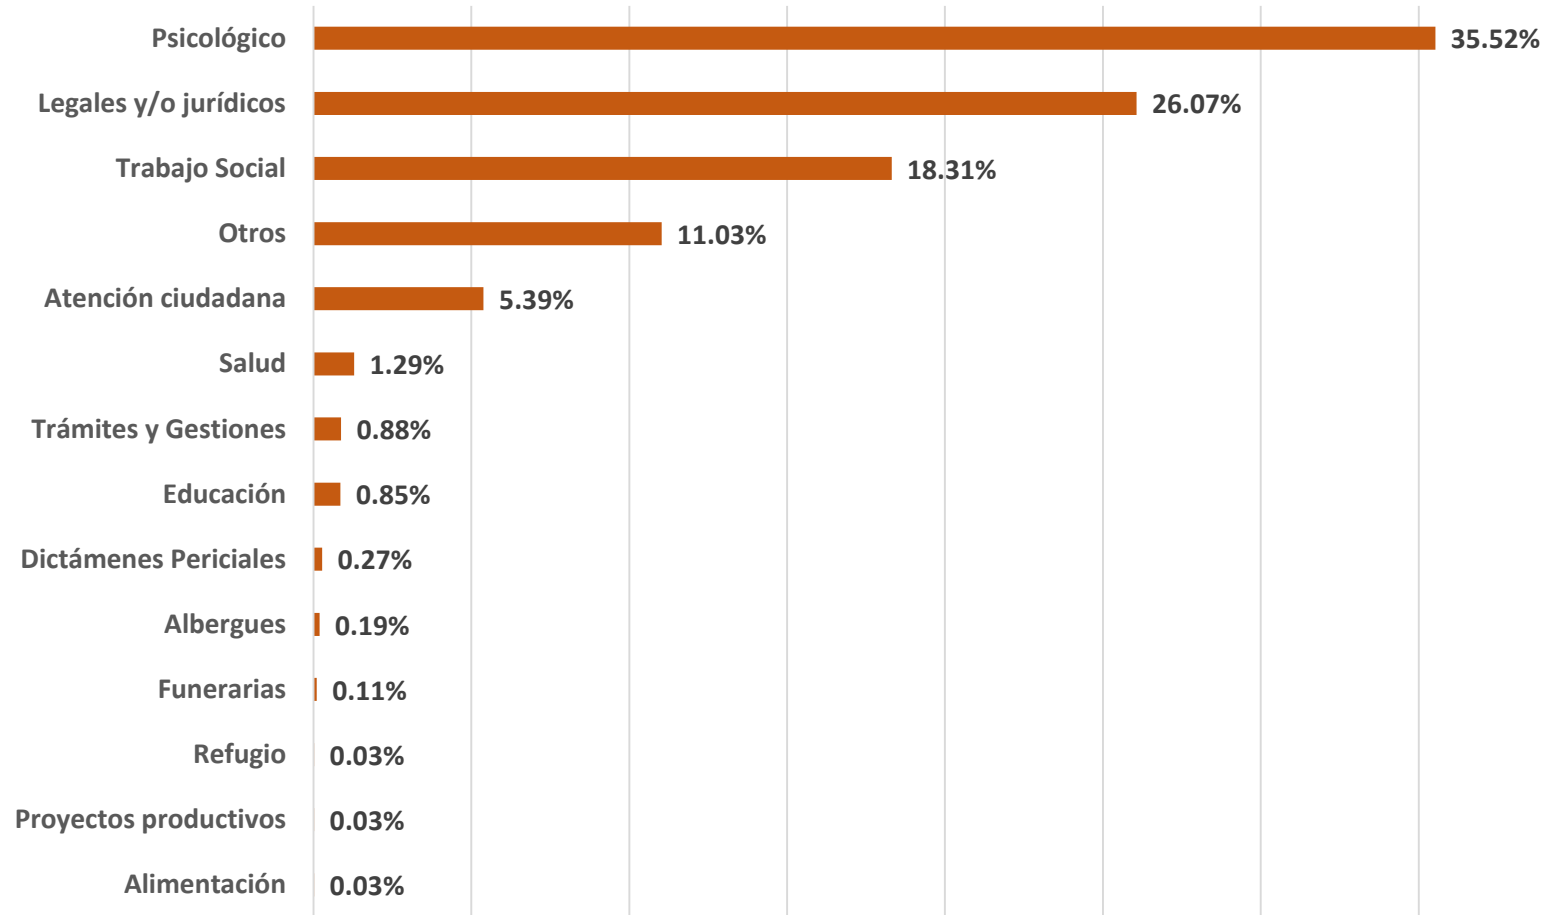

La región con mayor número de registros de casos de violencia contra las mujeres es la de Guadalupe con el 47.01% del total.

Las regiones de Guadalupe, Zacatecas y Fresnillo representan el 90.72% de los registros de casos de violencia contra las mujeres durante el mes de agosto del 2024

Casos de violencia contra las mujeres agrupados por el rango de edad de las víctimas AGOSTO 2024

Casos de violencia contra las mujeres Clasificados por modalidad AGOSTO 2024

Los casos registrados durante el mes de agosto de 2024, señalan que la modalidad Familiar registra el 49.73% de los casos.

Casos de violencia contra las mujeres Clasificados por Tipos de violencia AGOSTO 2024

Casos de violencia contra las mujeres Clasificados por vínculo con la víctima AGOSTO 2024

Casos de violencia contra las mujeres Clasificados por servicios brindados AGOSTO 2024