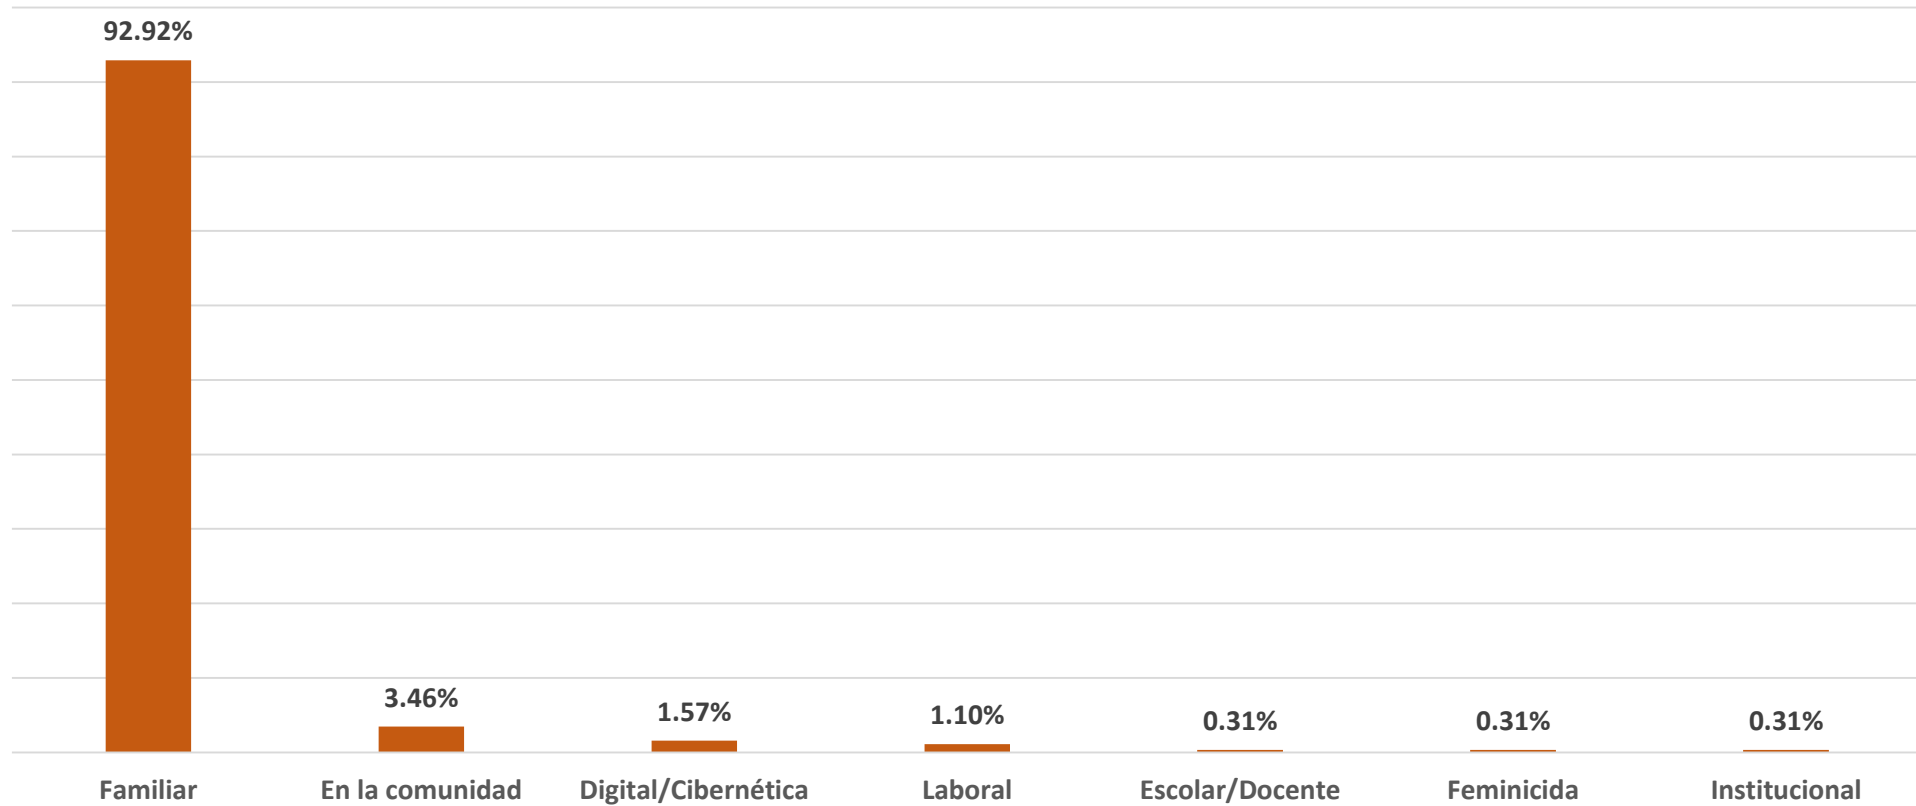

Casos de violencia contra las mujeres Clasificados por Tipos de violencia AGOSTO 2024