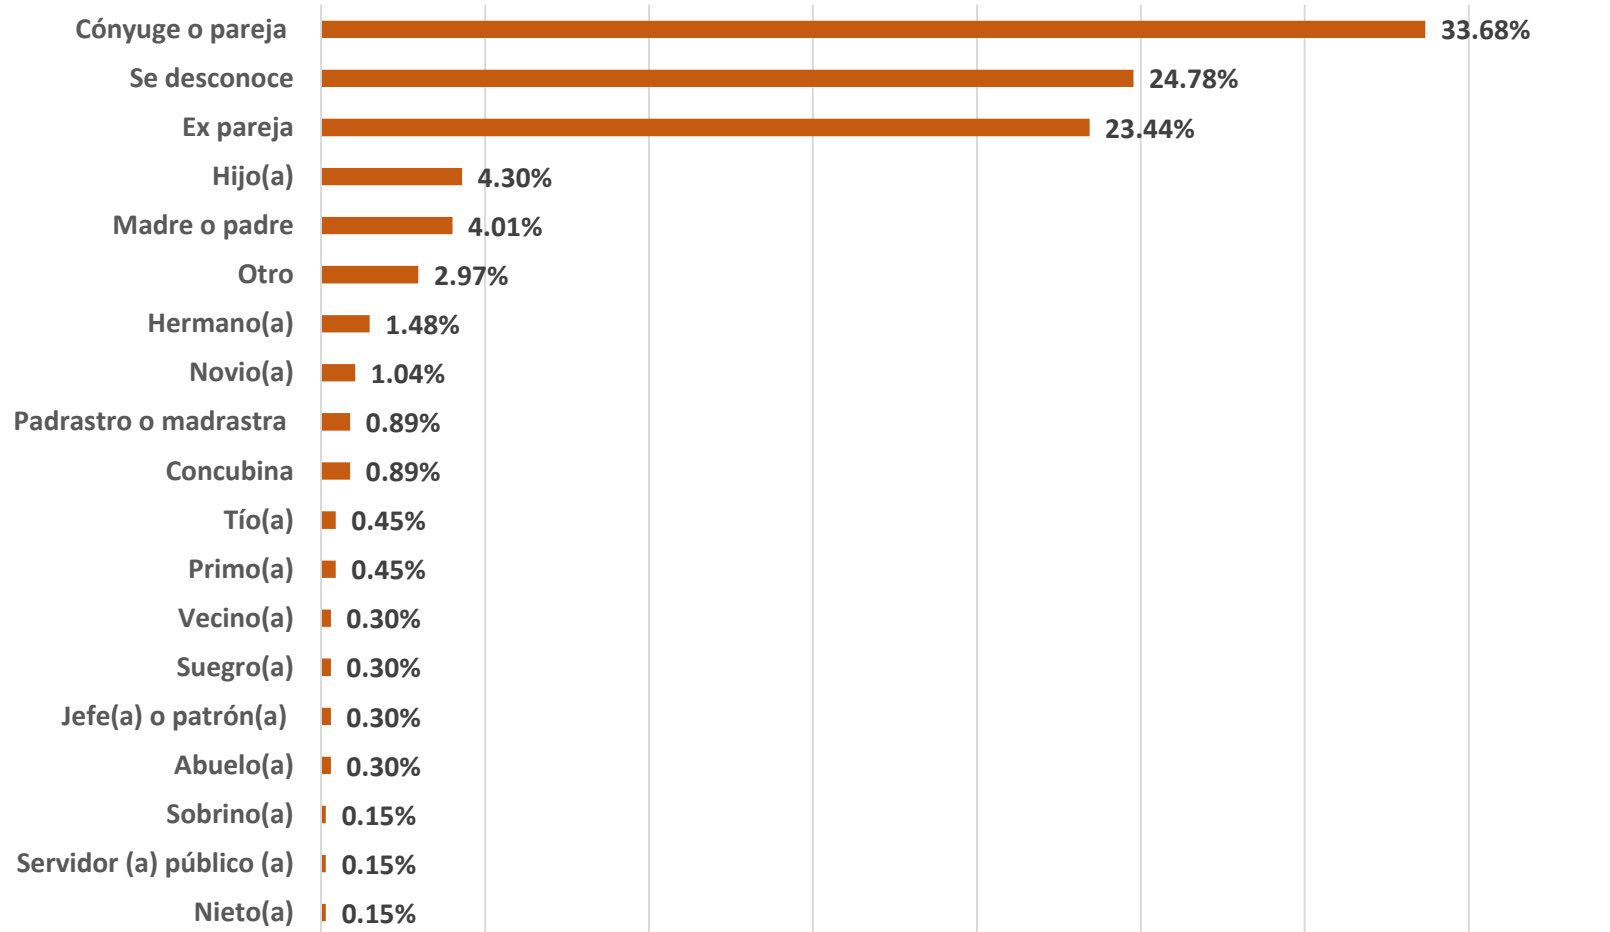

Casos de violencia contra las mujeres Clasificados por vínculo con la víctima AGOSTO 2024