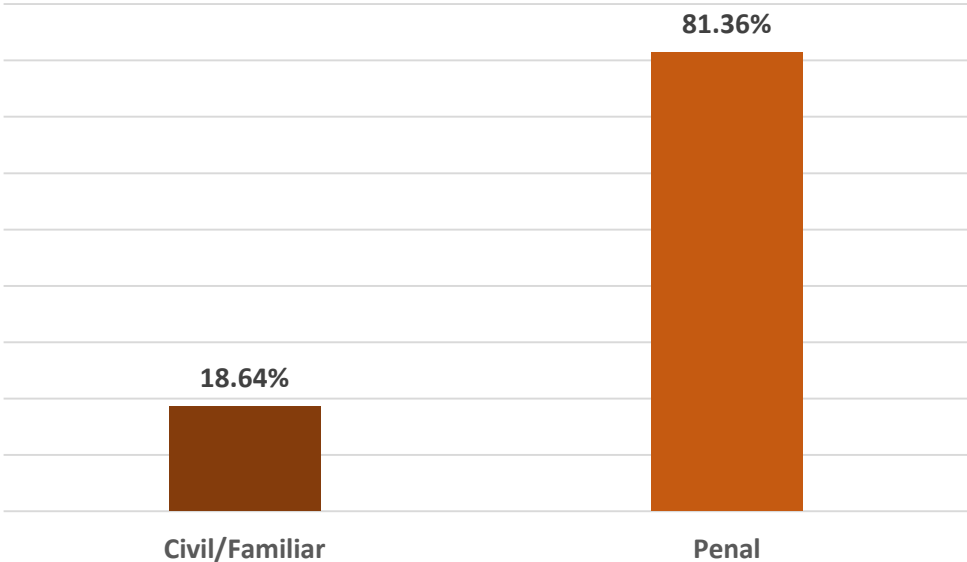

Casos de violencia contra las mujeres agrupados por el rango de edad de las víctimas AGOSTO 2024

Casos de violencia contra las mujeres Clasificados por modalidad AGOSTO 2024

Los casos registrados durante el mes de agosto de 2024, señalan que la modalidad Familiar registra el 49.73% de los casos.

Casos de violencia contra las mujeres Clasificados por Tipos de violencia AGOSTO 2024

Casos de violencia contra las mujeres Clasificados por vínculo con la víctima AGOSTO 2024

Casos de violencia contra las mujeres Clasificados por servicios brindados AGOSTO 2024

Las órdenes de protección penal registraron el 81.36%

Órdenes de protección registradas AGOSTO 2024

El FGJE registró 81.36% de las órdenes de protección

SECRETARÍA DE
LAS MUJERES
ESTADO DE ZACATECAS

2024 AÑO DE LA
PAZ
ZACATECAS