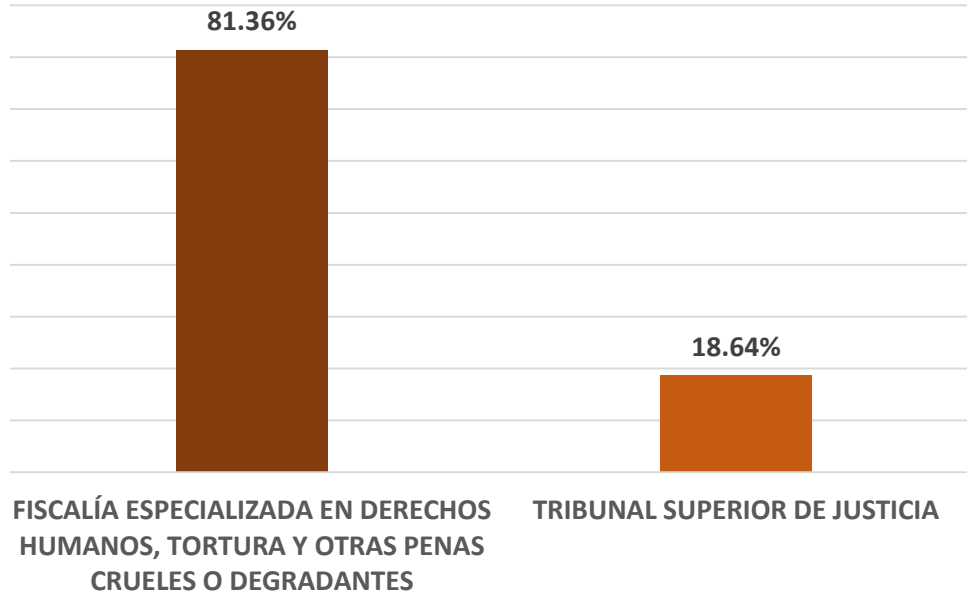

La región con mayor número de registros de casos de violencia contra las mujeres es la de Guadalupe con el 47.01% del total.

Las regiones de Guadalupe, Zacatecas y Fresnillo representan el 90.72% de los registros de casos de violencia contra las mujeres durante el mes de agosto del 2024

Casos de violencia contra las mujeres agrupados por el rango de edad de las víctimas AGOSTO 2024

Casos de violencia contra las mujeres Clasificados por modalidad AGOSTO 2024

Los casos registrados durante el mes de agosto de 2024, señalan que la modalidad Familiar registra el 49.73% de los casos.

Casos de violencia contra las mujeres Clasificados por Tipos de violencia AGOSTO 2024

Casos de violencia contra las mujeres Clasificados por vínculo con la víctima AGOSTO 2024

Casos de violencia contra las mujeres Clasificados por servicios brindados AGOSTO 2024

Las órdenes de protección penal registraron el 81.36%

Órdenes de protección registradas AGOSTO 2024

El FGJE registró 81.36% de las órdenes de protección

SECRETARÍA DE
LAS MUJERES
ESTADO DE ZACATECAS

2024 AÑO DE LA
PAZ
ZACATECAS