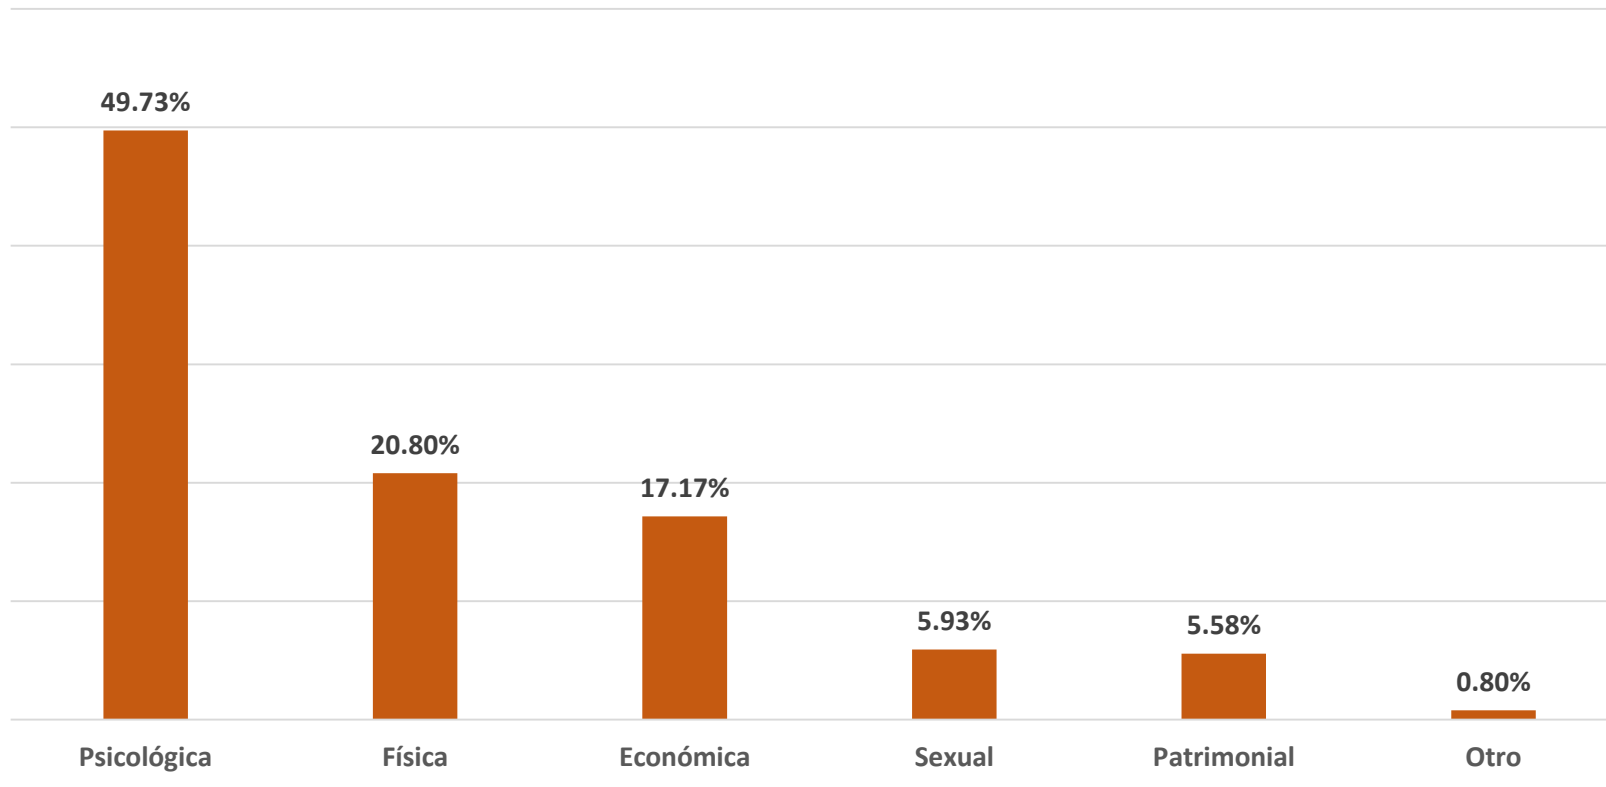

Casos de violencia contra las mujeres por regiones AGOSTO 2024

REGIÓN	PORCENTAJE
REGIÓN JEREZ	3.46%
REGIÓN RÍO GRANDE	4.25%
REGIÓN ZACATECAS	27.04%
REGIÓN FRESNILLO	16.67%
REGIÓN GUADALUPE	47.01%
REGIÓN JALPA	0.79%
OTROS ESTADOS	0.79%
TOTAL	100.00%

La región con mayor número de registros de casos de violencia contra las mujeres es la de Guadalupe con el 47.01% del total.

Las regiones de Guadalupe, Zacatecas y Fresnillo representan el 90.72% de los registros de casos de violencia contra las mujeres durante el mes de agosto del 2024

Casos de violencia contra las mujeres agrupados por el rango de edad de las víctimas AGOSTO 2024

Casos de violencia contra las mujeres Clasificados por modalidad AGOSTO 2024

Los casos registrados durante el mes de agosto de 2024, señalan que la modalidad Familiar registra el 49.73% de los casos.