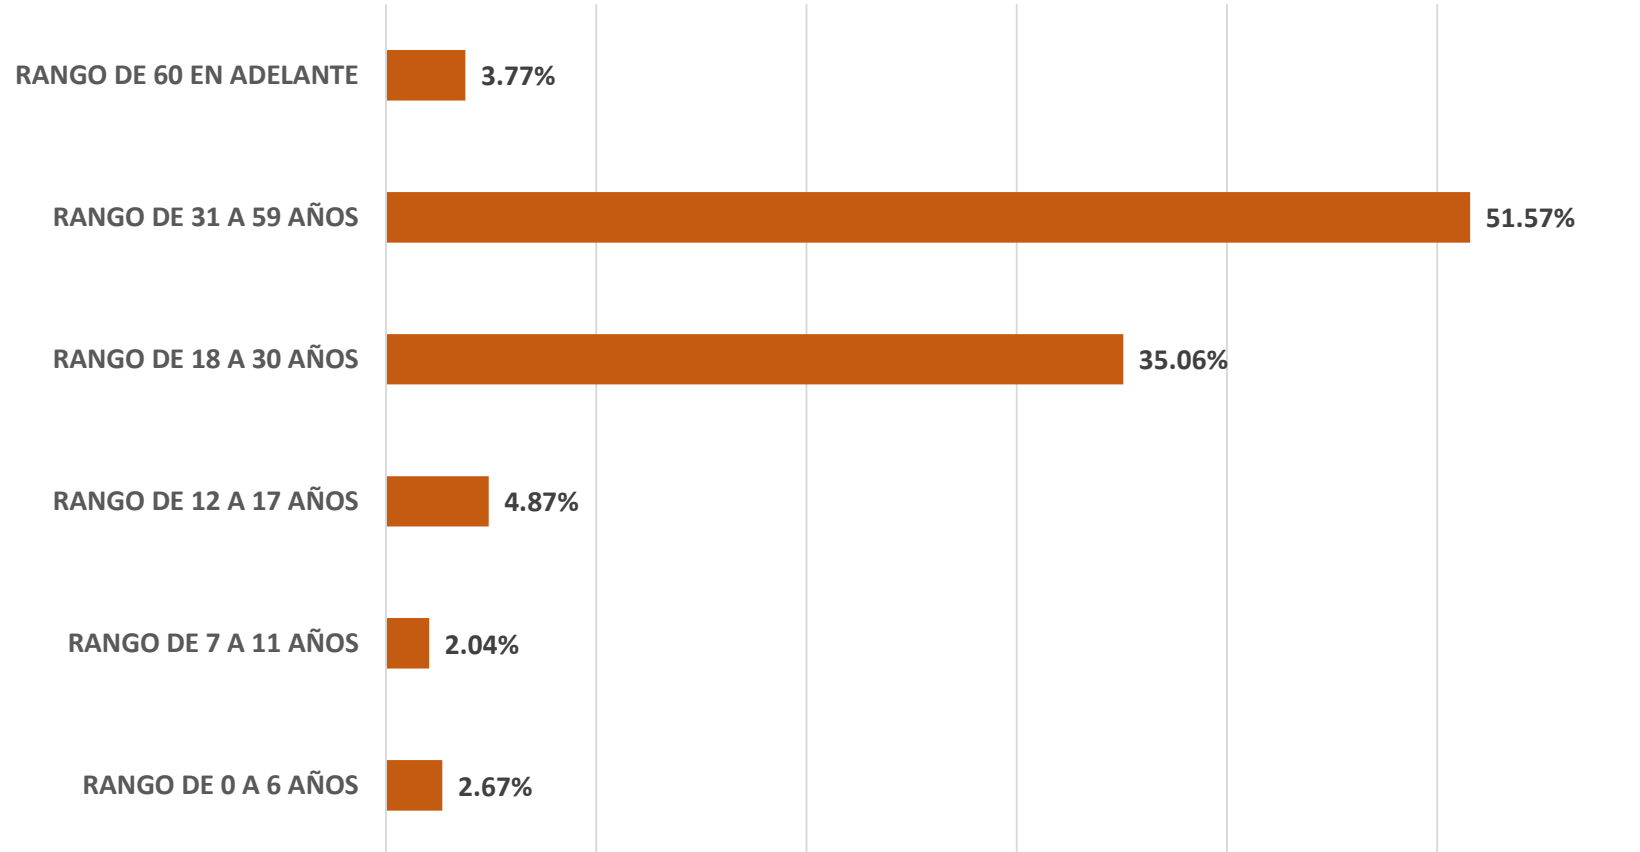

Casos de violencia contra las mujeres agrupados por el rango de edad de las víctimas AGOSTO 2024