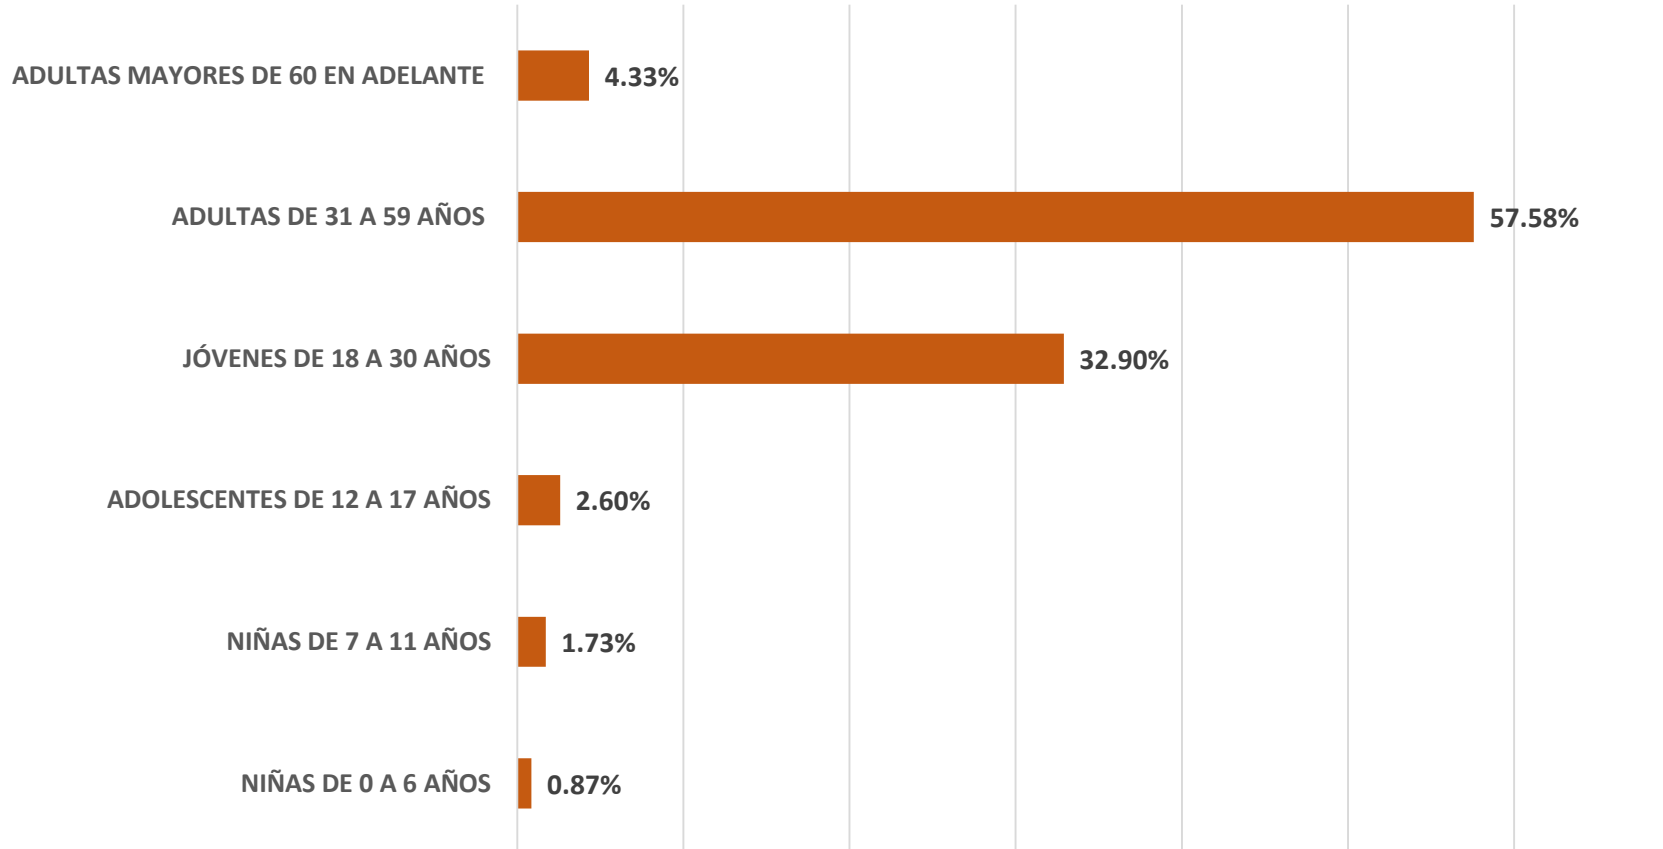

Casos de violencia contra las mujeres agrupados por el rango de edad de las víctimas JULIO 2024