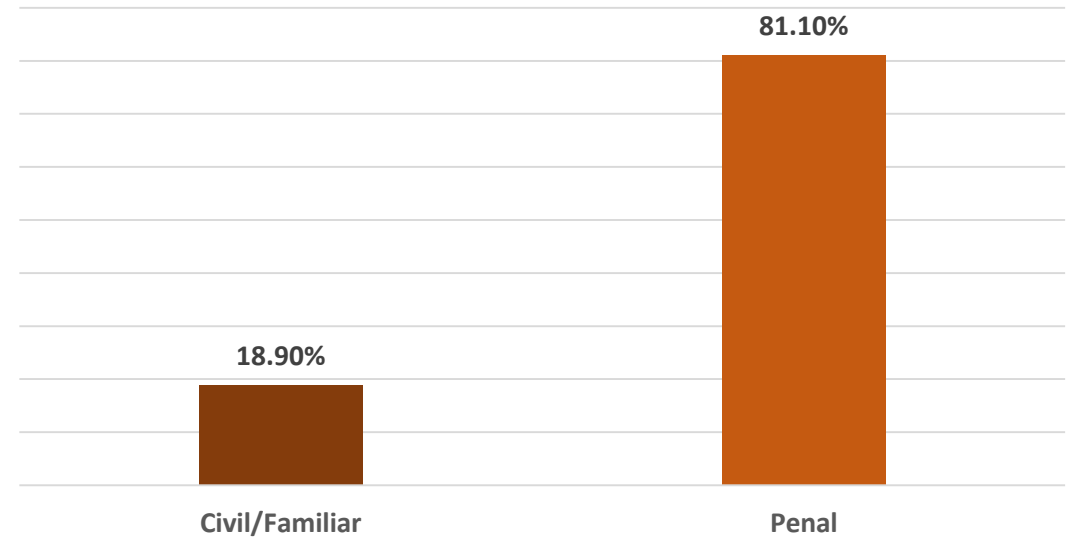

Casos de violencia contra las mujeres agrupados por el rango de edad de las víctimas JULIO 2024

Casos de violencia contra las mujeres Clasificados por modalidad JULIO 2024

Los casos registrados durante el mes de julio de 2024, señalan que la modalidad Familiar registra el 82.25% de los casos.

Casos de violencia contra las mujeres Clasificados por Tipos de violencia JULIO 2024

Casos de violencia contra las mujeres Clasificados por vínculo con la víctima JULIO 2024

Casos de violencia contra las mujeres Clasificados por servicios brindados JULIO 2024

Las órdenes de protección penal registraron el 81.10%

Órdenes de protección registradas JULIO 2024

El FGJE registró 81.10% de las órdenes de protección

SECRETARÍA DE
LAS MUJERES
ESTADO DE ZACATECAS

2024 AÑO DE LA
PAZ
ZACATECAS