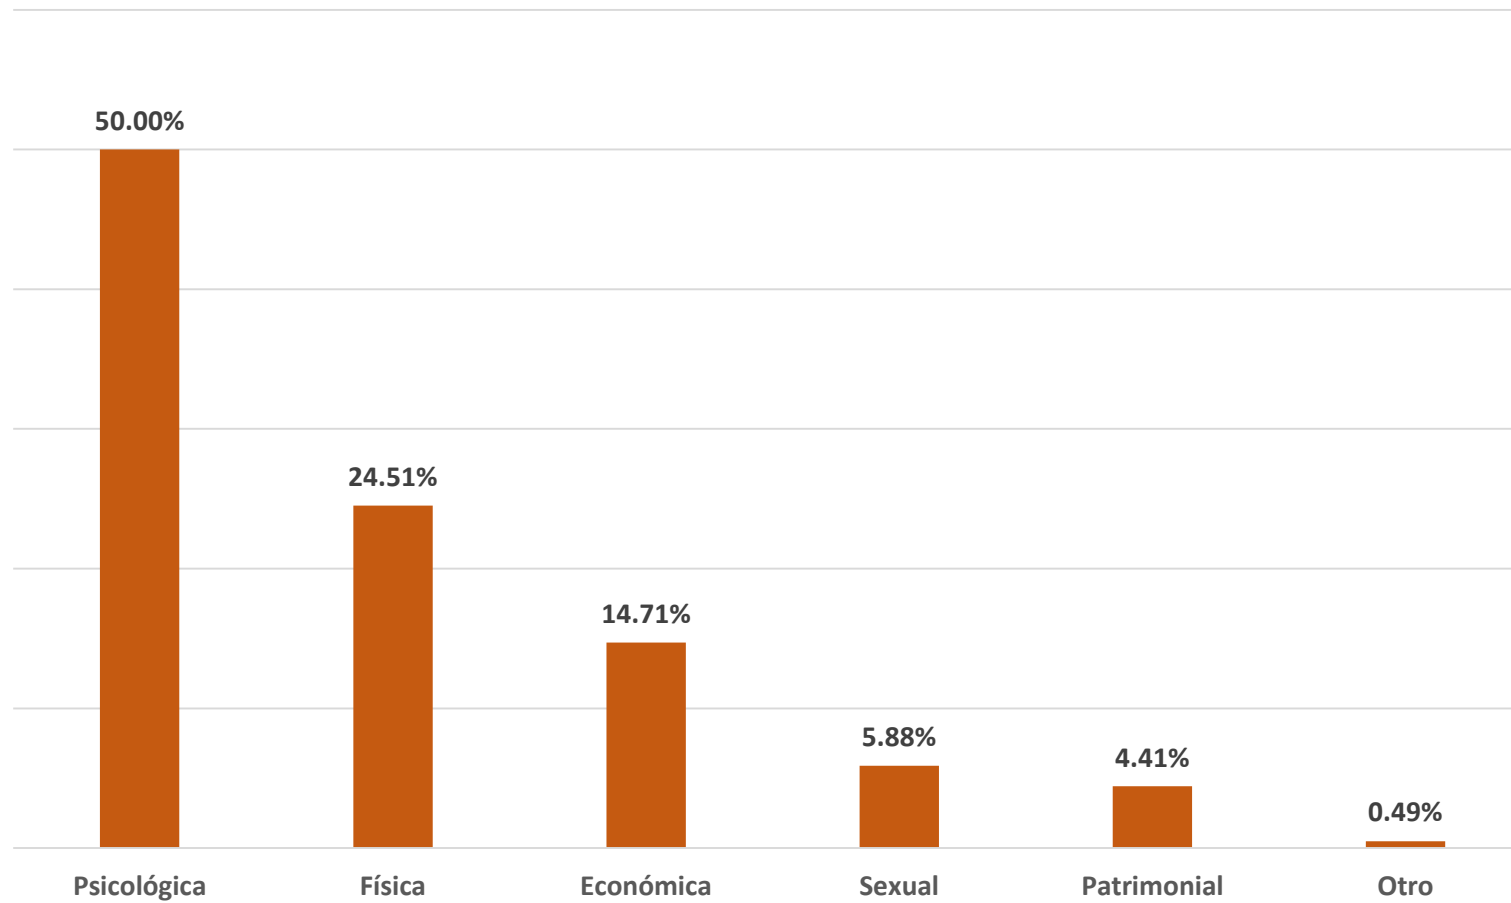

La región con mayor número de registros de casos de violencia contra las mujeres es la de Guadalupe con el 50.65% del total.

Las regiones de Guadalupe, Zacatecas y Fresnillo representan el 96.54% de los registros de casos de violencia contra las mujeres durante el mes de julio del 2024

Casos de violencia contra las mujeres agrupados por el rango de edad de las víctimas JULIO 2024

Casos de violencia contra las mujeres Clasificados por modalidad JULIO 2024

Los casos registrados durante el mes de julio de 2024, señalan que la modalidad Familiar registra el 82.25% de los casos.

Casos de violencia contra las mujeres Clasificados por Tipos de violencia JULIO 2024

Casos de violencia contra las mujeres Clasificados por vínculo con la víctima JULIO 2024

Casos de violencia contra las mujeres Clasificados por servicios brindados JULIO 2024