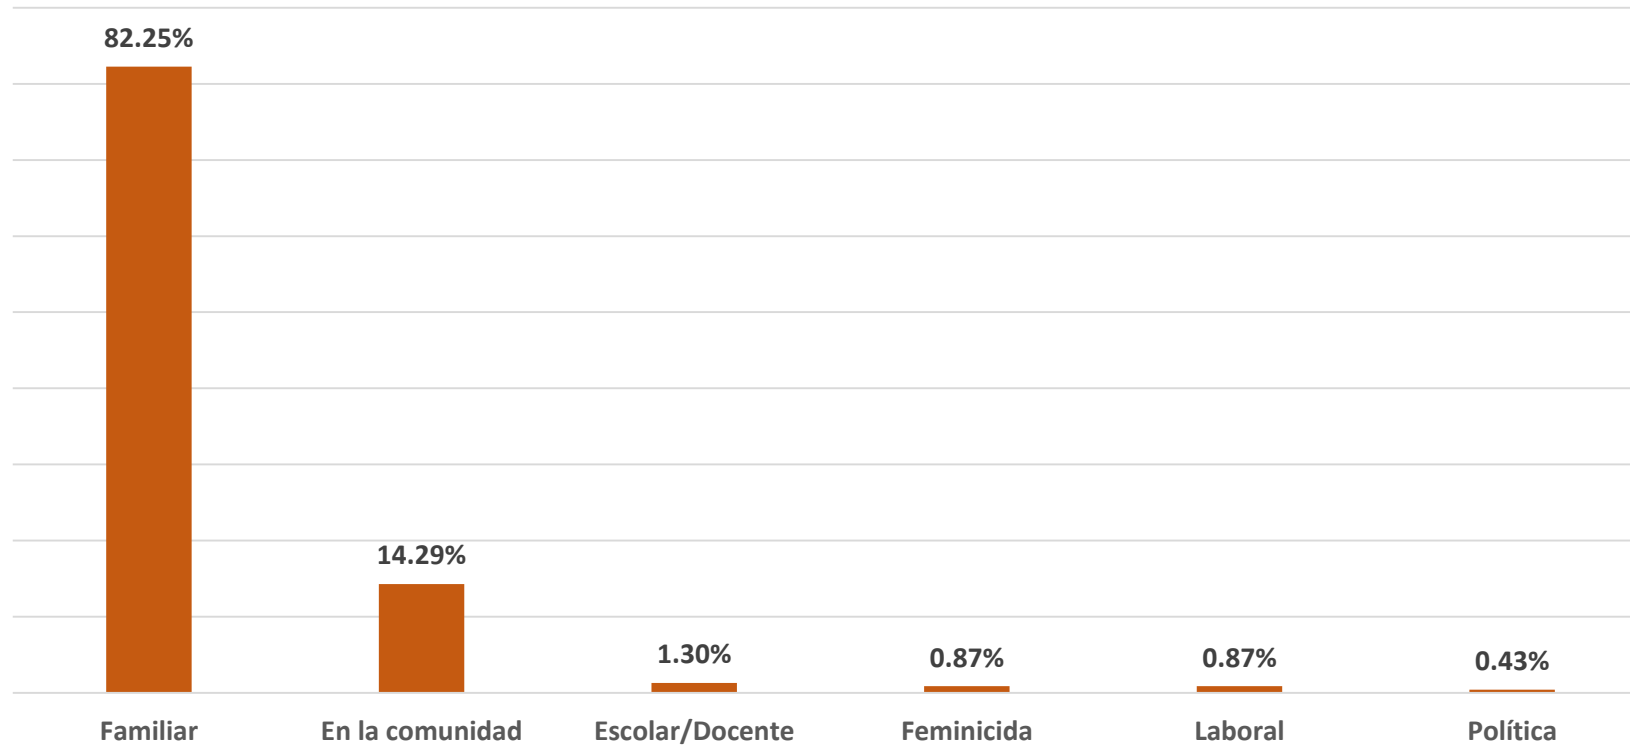

Para analizar las cifras presentadas por las instituciones involucradas en la prevención, atención, sanción y erradicación de la violencia contra las mujeres, las Mesas de Construcción de Paz dividen el estado de Zacatecas en 6 regiones (Región Jerez; región Río Grande; región Guadalupe; región Jalpa; región Zacatecas y región Fresnillo) para administrar e integrar la información donde se identifican los casos de violencia contra las mujeres por edad, tipo de violencia, modalidad de violencia, vinculo de la persona agresora con la victima, los servicios de atención a mujeres víctimas de violencia y las órdenes de protección registradas.

Casos de violencia contra las mujeres por regiones JULIO 2024

| REGIÓN | PORCENTAJE |
|-------------------------|----------------|
| REGIÓN JEREZ | 0.87% |
| REGIÓN RÍO GRANDE | 0.43% |
| REGIÓN ZACATECAS | 23.38% |
| REGIÓN FRESNILLO | 22.51% |
| REGIÓN GUADALUPE | 50.65% |
| REGIÓN JALPA | 0.43% |
| OTROS ESTADOS | 1.73% |
| TOTAL | 100.00% |

La región con mayor número de registros de casos de violencia contra las mujeres es la de Guadalupe con el 50.65% del total.

Las regiones de Guadalupe, Zacatecas y Fresnillo representan el 96.54% de los registros de casos de violencia contra las mujeres durante el mes de julio del 2024

Casos de violencia contra las mujeres agrupados por el rango de edad de las víctimas JULIO 2024

Casos de violencia contra las mujeres Clasificados por modalidad JULIO 2024

Los casos registrados durante el mes de julio de 2024, señalan que la modalidad Familiar registra el 82.25% de los casos.