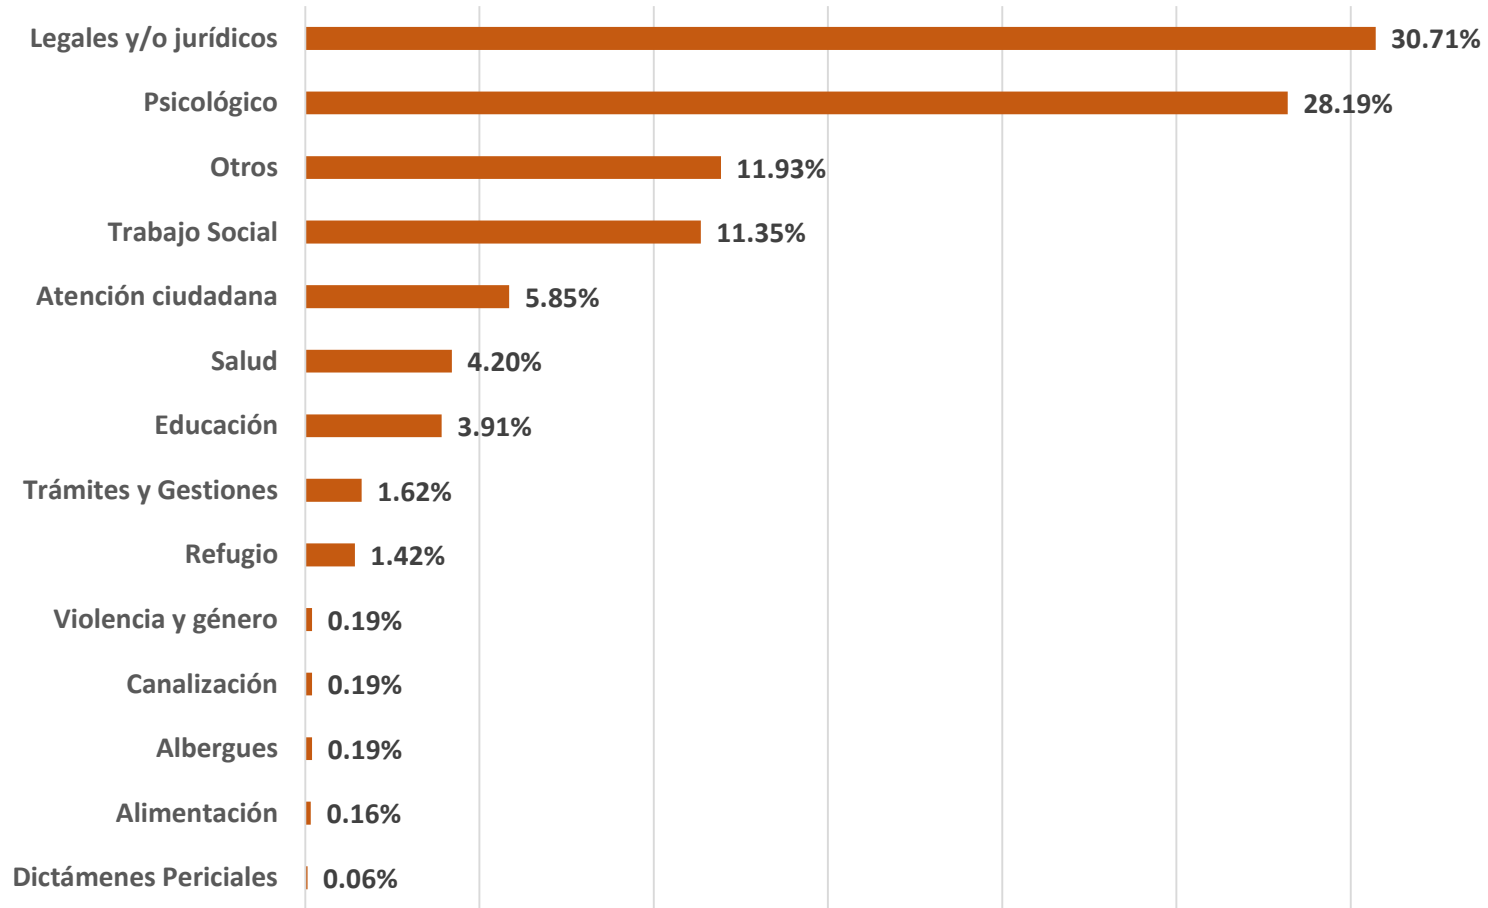

La región con mayor número de registros de casos de violencia contra las mujeres es la de Guadalupe con el 50.65% del total.

Las regiones de Guadalupe, Zacatecas y Fresnillo representan el 96.54% de los registros de casos de violencia contra las mujeres durante el mes de julio del 2024

Casos de violencia contra las mujeres agrupados por el rango de edad de las víctimas JULIO 2024

Casos de violencia contra las mujeres Clasificados por modalidad JULIO 2024

Los casos registrados durante el mes de julio de 2024, señalan que la modalidad Familiar registra el 82.25% de los casos.

Casos de violencia contra las mujeres Clasificados por Tipos de violencia JULIO 2024

Casos de violencia contra las mujeres Clasificados por vínculo con la víctima JULIO 2024

Casos de violencia contra las mujeres Clasificados por servicios brindados JULIO 2024