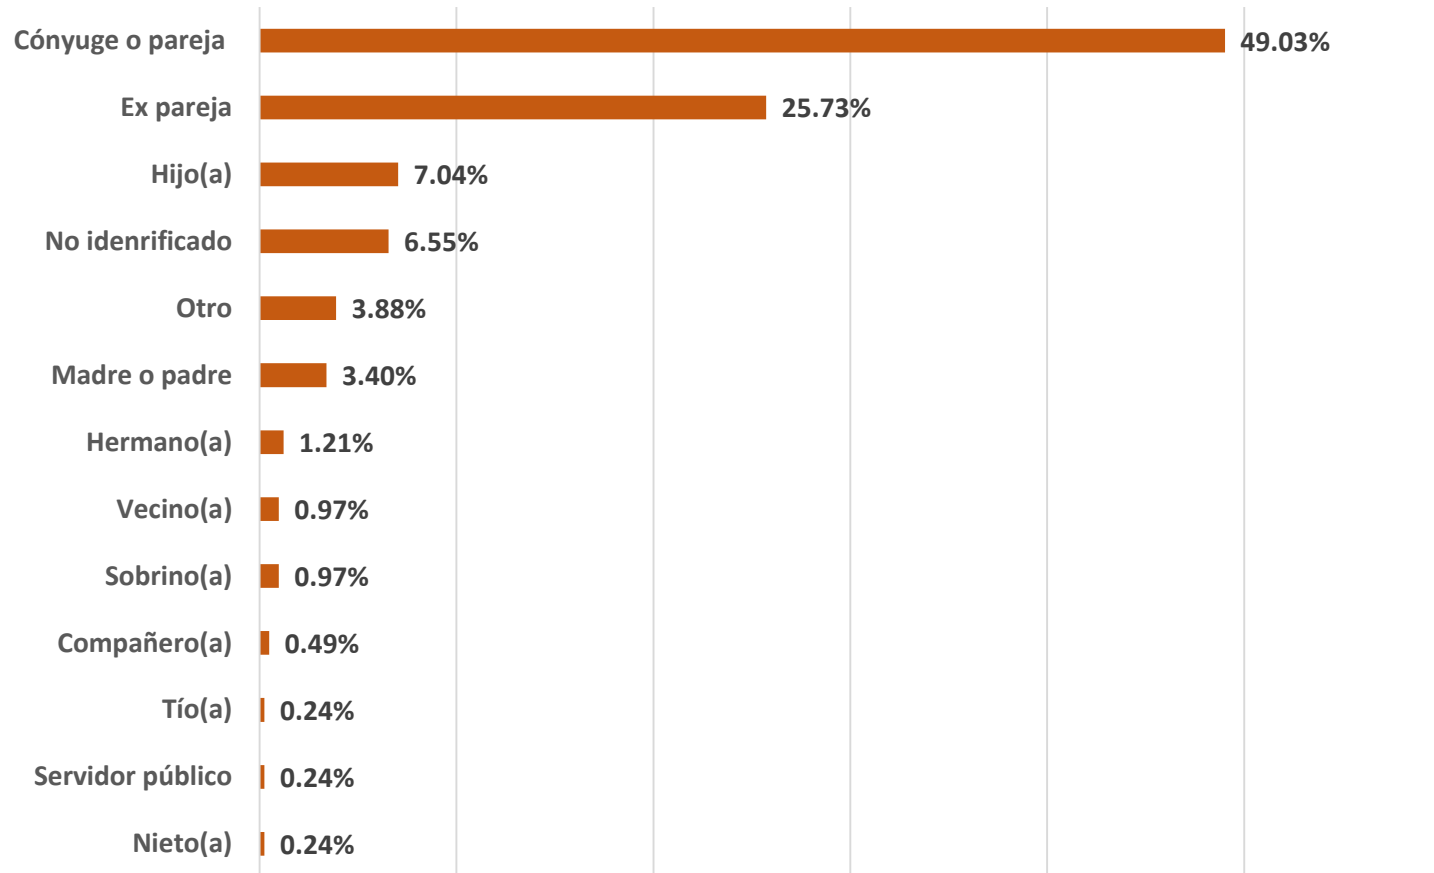

Casos de violencia contra las mujeres Clasificados por vínculo con la víctima JULIO 2024