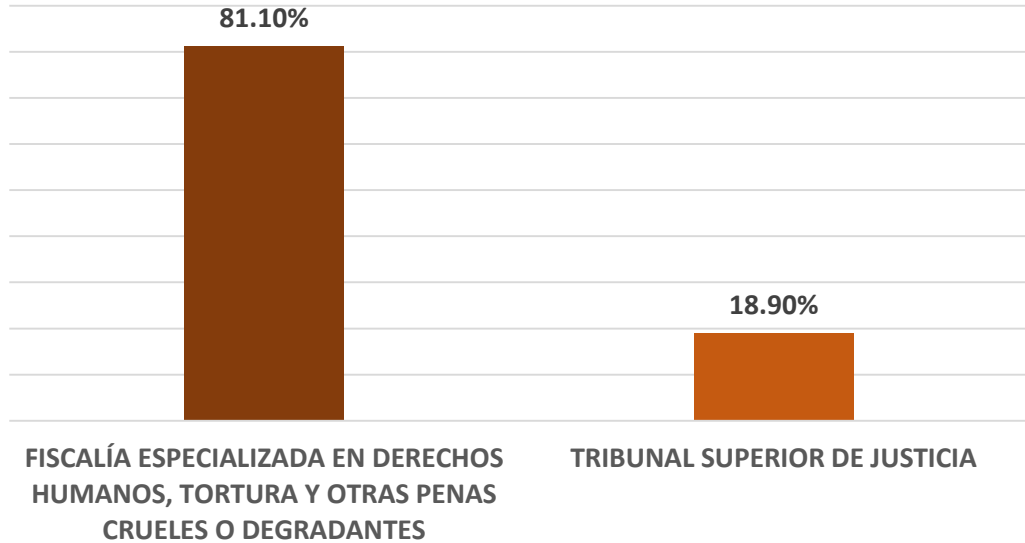

La región con mayor número de registros de casos de violencia contra las mujeres es la de Guadalupe con el 50.65% del total.

Las regiones de Guadalupe, Zacatecas y Fresnillo representan el 96.54% de los registros de casos de violencia contra las mujeres durante el mes de julio del 2024

Casos de violencia contra las mujeres agrupados por el rango de edad de las víctimas JULIO 2024

Casos de violencia contra las mujeres Clasificados por modalidad JULIO 2024

Los casos registrados durante el mes de julio de 2024, señalan que la modalidad Familiar registra el 82.25% de los casos.

Casos de violencia contra las mujeres Clasificados por Tipos de violencia JULIO 2024

Casos de violencia contra las mujeres Clasificados por vínculo con la víctima JULIO 2024

Casos de violencia contra las mujeres Clasificados por servicios brindados JULIO 2024

Las órdenes de protección penal registraron el 81.10%

Órdenes de protección registradas JULIO 2024

El FGJE registró 81.10% de las órdenes de protección

SECRETARÍA DE
LAS MUJERES
ESTADO DE ZACATECAS

2024 AÑO DE LA
PAZ
ZACATECAS