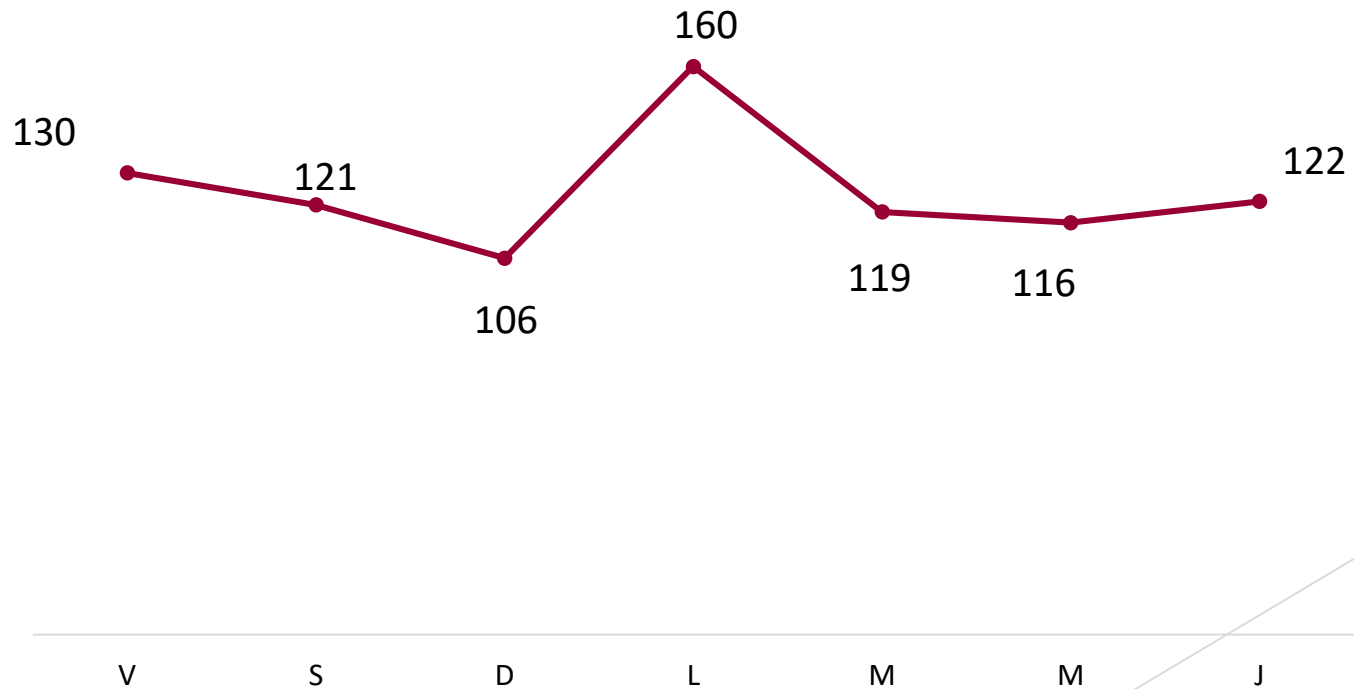

—SECRETARÍA DE LAS—
MUJERES
TRABAJEMOS DIFERENTE

Mesas de construcción de Paz y Seguridad

Región Jerez

14 de Enero de 2021

CRECIMIENTO ACUMULADO DE LOS SERVICIOS DE ATENCIÓN

63,308

SERVICIOS DE ATENCIÓN

39,768

MUJERES ATENDIDAS

ATENCIÓN MENSUAL

ATENCIÓN SEMANAL

SEMANA
01 AL 7 DE ENERO

874

SERVICIOS DE
ATENCIÓN

742

MUJERES
ATENDIDAS

PROMEDIOS DE ATENCIONES

ATENCIONES

6,699

PROMEDIO MENSUAL

1,677

PROMEDIO SEMANAL

239

PROMEDIO POR DÍA

MUJERES ATENDIDAS

4,153

PROMEDIO MENSUAL

1,038

PROMEDIO SEMANAL

148

PROMEDIO POR DÍA