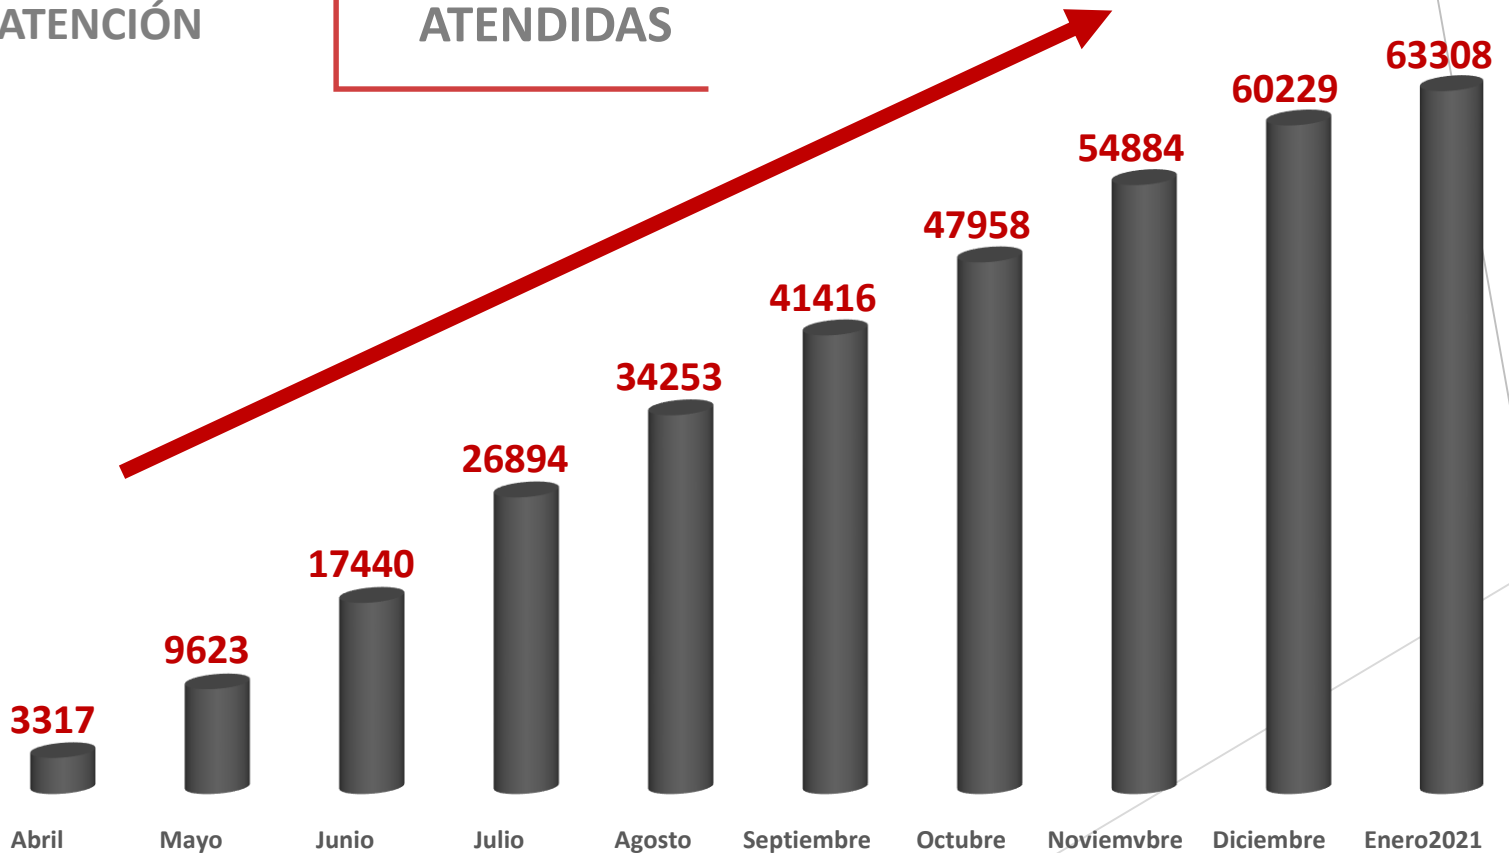

—SECRETARÍA DE LAS—
MUJERES
TRABAJEMOS DIFERENTE

Mesas de construcción de Paz y Seguridad

Región Jerez

14 de Enero de 2021

CRECIMIENTO ACUMULADO DE LOS SERVICIOS DE ATENCIÓN

63,308

SERVICIOS DE ATENCIÓN

39,768

MUJERES ATENDIDAS

ATENCIÓN MENSUAL

ATENCIÓN SEMANAL

SEMANA
01 AL 7 DE ENERO

874

SERVICIOS DE
ATENCIÓN

742

MUJERES
ATENDIDAS

PROMEDIOS DE ATENCIONES

ATENCIONES

6,699

PROMEDIO MENSUAL

1,677

PROMEDIO SEMANAL

239

PROMEDIO POR DÍA

MUJERES ATENDIDAS

4,153

PROMEDIO MENSUAL

1,038

PROMEDIO SEMANAL

148

PROMEDIO POR DÍA