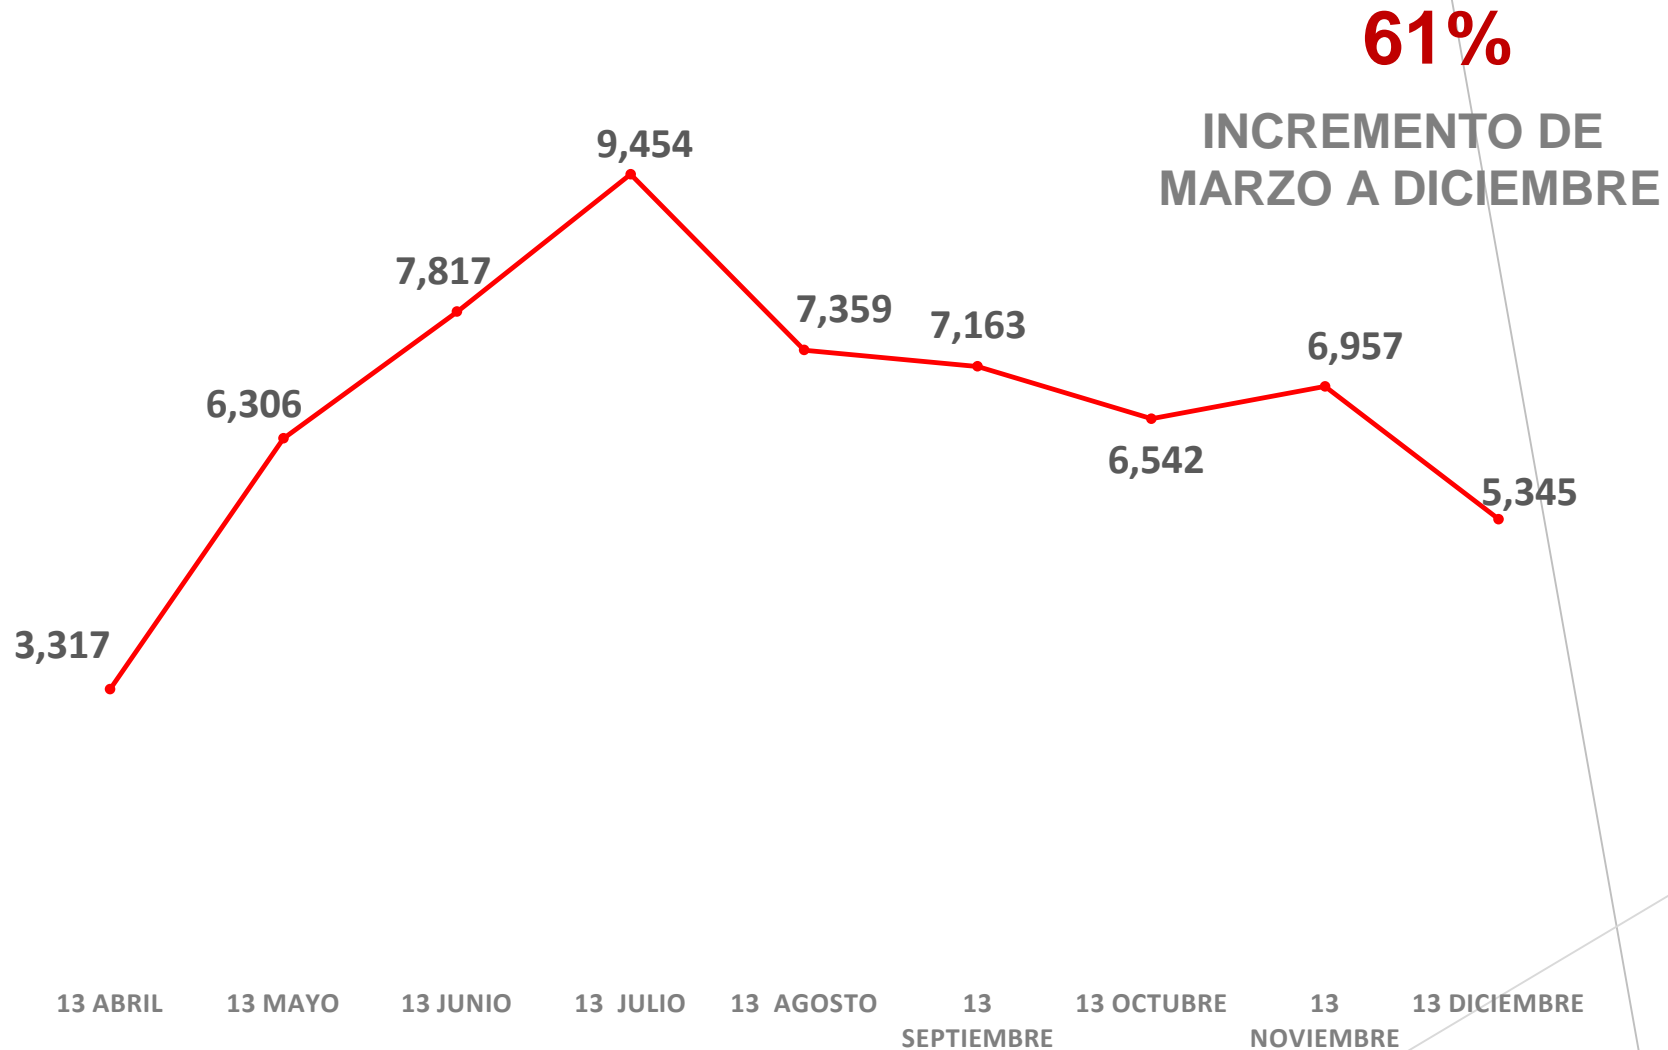

—SECRETARÍA DE LAS—
MUJERES
TRABAJEMOS DIFERENTE

Mesas de construcción de Paz y Seguridad

Región Jerez

14 de Enero de 2021

CRECIMIENTO ACUMULADO DE LOS SERVICIOS DE ATENCIÓN

63,308

SERVICIOS DE ATENCIÓN

39,768

MUJERES ATENDIDAS

ATENCIÓN MENSUAL

ATENCIÓN SEMANAL

SEMANA
01 AL 7 DE ENERO

874

SERVICIOS DE
ATENCIÓN

742

MUJERES
ATENDIDAS

PROMEDIOS DE ATENCIONES

ATENCIONES

6,699

PROMEDIO MENSUAL

1,677

PROMEDIO SEMANAL

239

PROMEDIO POR DÍA

MUJERES ATENDIDAS

4,153

PROMEDIO MENSUAL

1,038

PROMEDIO SEMANAL

148

PROMEDIO POR DÍA