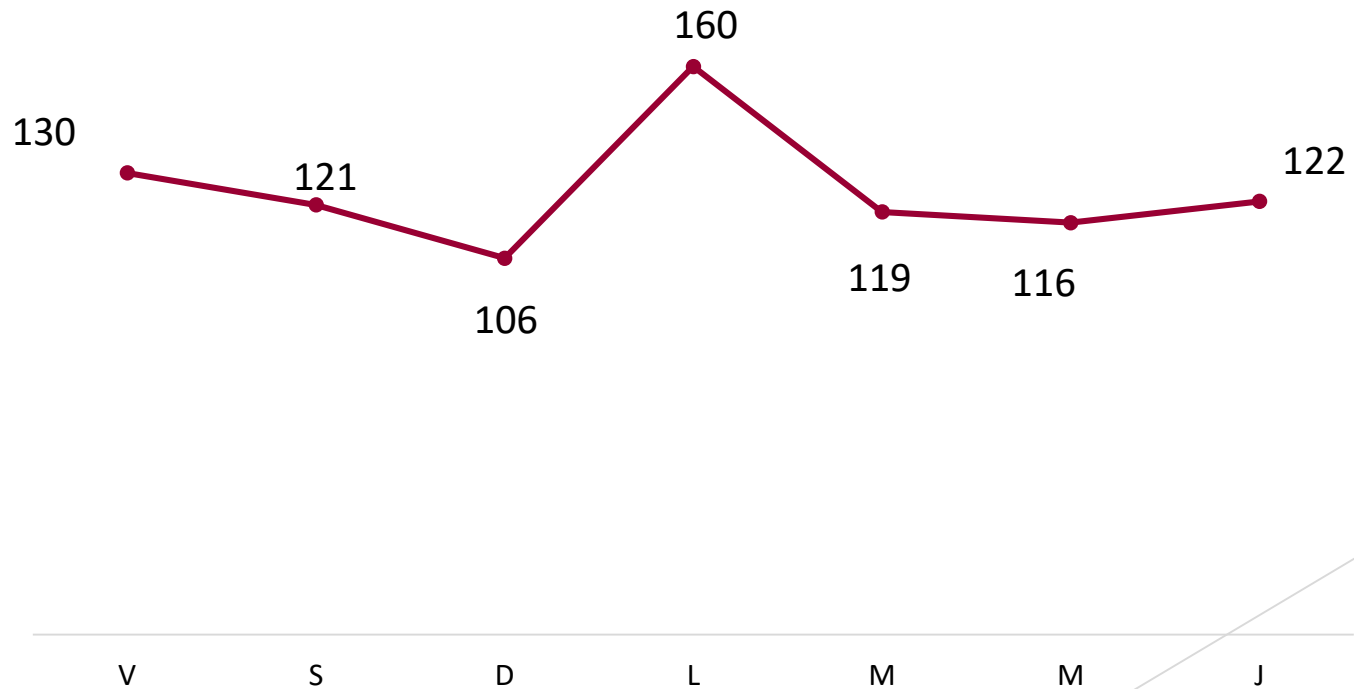

—SECRETARÍA DE LAS—
MUJERES
TRABAJEMOS DIFERENTE

Mesas de construcción de Paz y Seguridad

Región Guadalupe

18 de Enero de 2021

CRECIMIENTO ACUMULADO DE LOS SERVICIOS DE ATENCIÓN

63,308

SERVICIOS DE ATENCIÓN

39,768

MUJERES ATENDIDAS

ATENCIÓN MENSUAL

ATENCIÓN SEMANAL

SEMANA
01 AL 7 DE ENERO

874

SERVICIOS DE
ATENCIÓN

742

MUJERES
ATENDIDAS

PROMEDIOS DE ATENCIONES

ATENCIONES

6,699

PROMEDIO MENSUAL

1,677

PROMEDIO SEMANAL

239

PROMEDIO POR DÍA

MUJERES ATENDIDAS

4,153

PROMEDIO MENSUAL

1,038

PROMEDIO SEMANAL

148

PROMEDIO POR DÍA