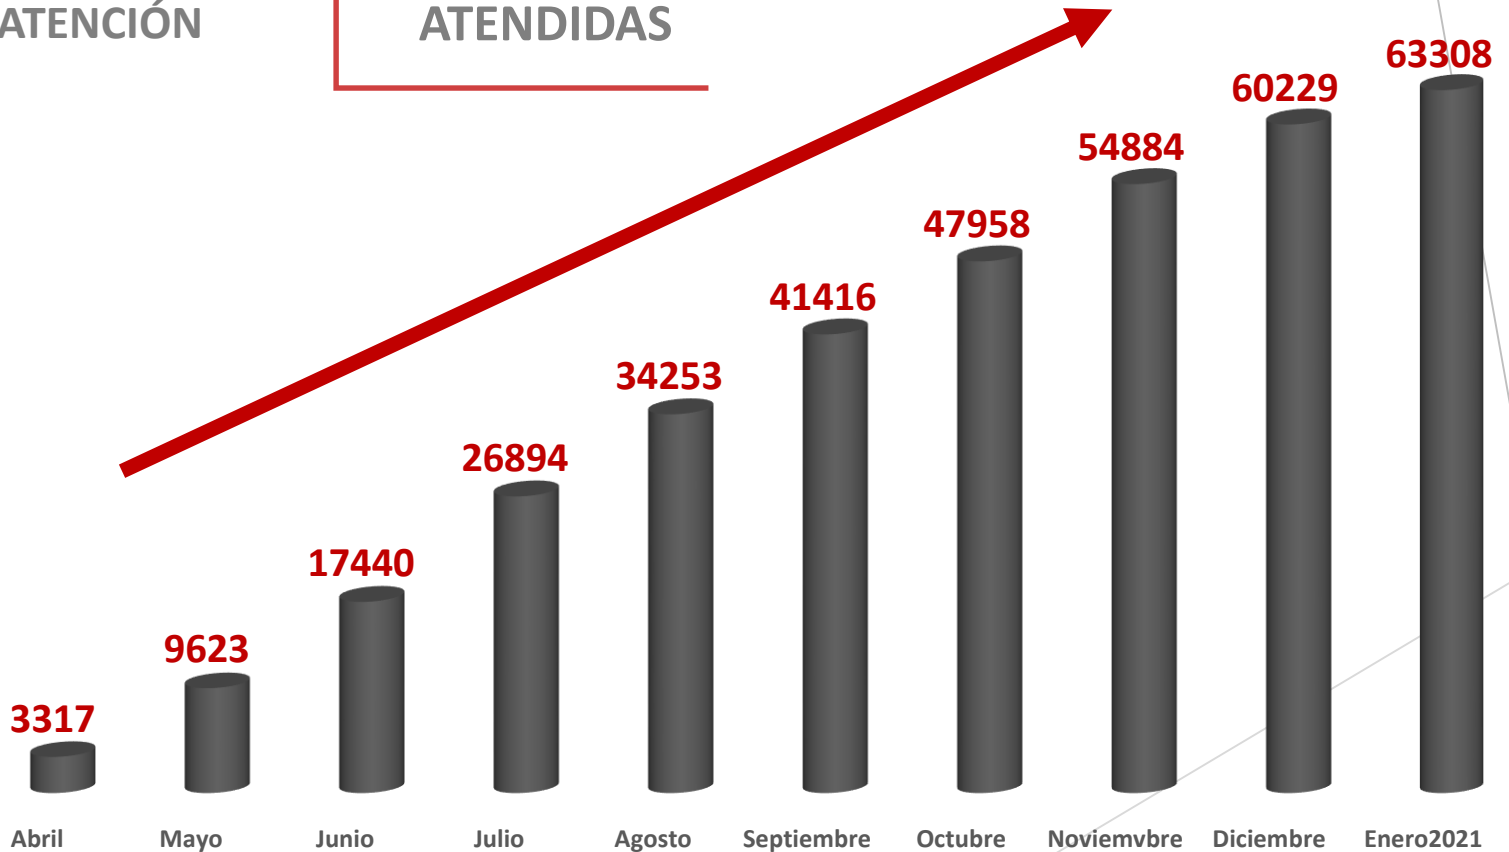

—SECRETARÍA DE LAS—
MUJERES
TRABAJEMOS DIFERENTE

Mesas de construcción de Paz y Seguridad

Región Guadalupe

18 de Enero de 2021

CRECIMIENTO ACUMULADO DE LOS SERVICIOS DE ATENCIÓN

63,308

SERVICIOS DE ATENCIÓN

39,768

MUJERES ATENDIDAS

ATENCIÓN MENSUAL

ATENCIÓN SEMANAL

SEMANA
01 AL 7 DE ENERO

874

SERVICIOS DE
ATENCIÓN

742

MUJERES
ATENDIDAS

PROMEDIOS DE ATENCIONES

ATENCIONES

6,699

PROMEDIO MENSUAL

1,677

PROMEDIO SEMANAL

239

PROMEDIO POR DÍA

MUJERES ATENDIDAS

4,153

PROMEDIO MENSUAL

1,038

PROMEDIO SEMANAL

148

PROMEDIO POR DÍA