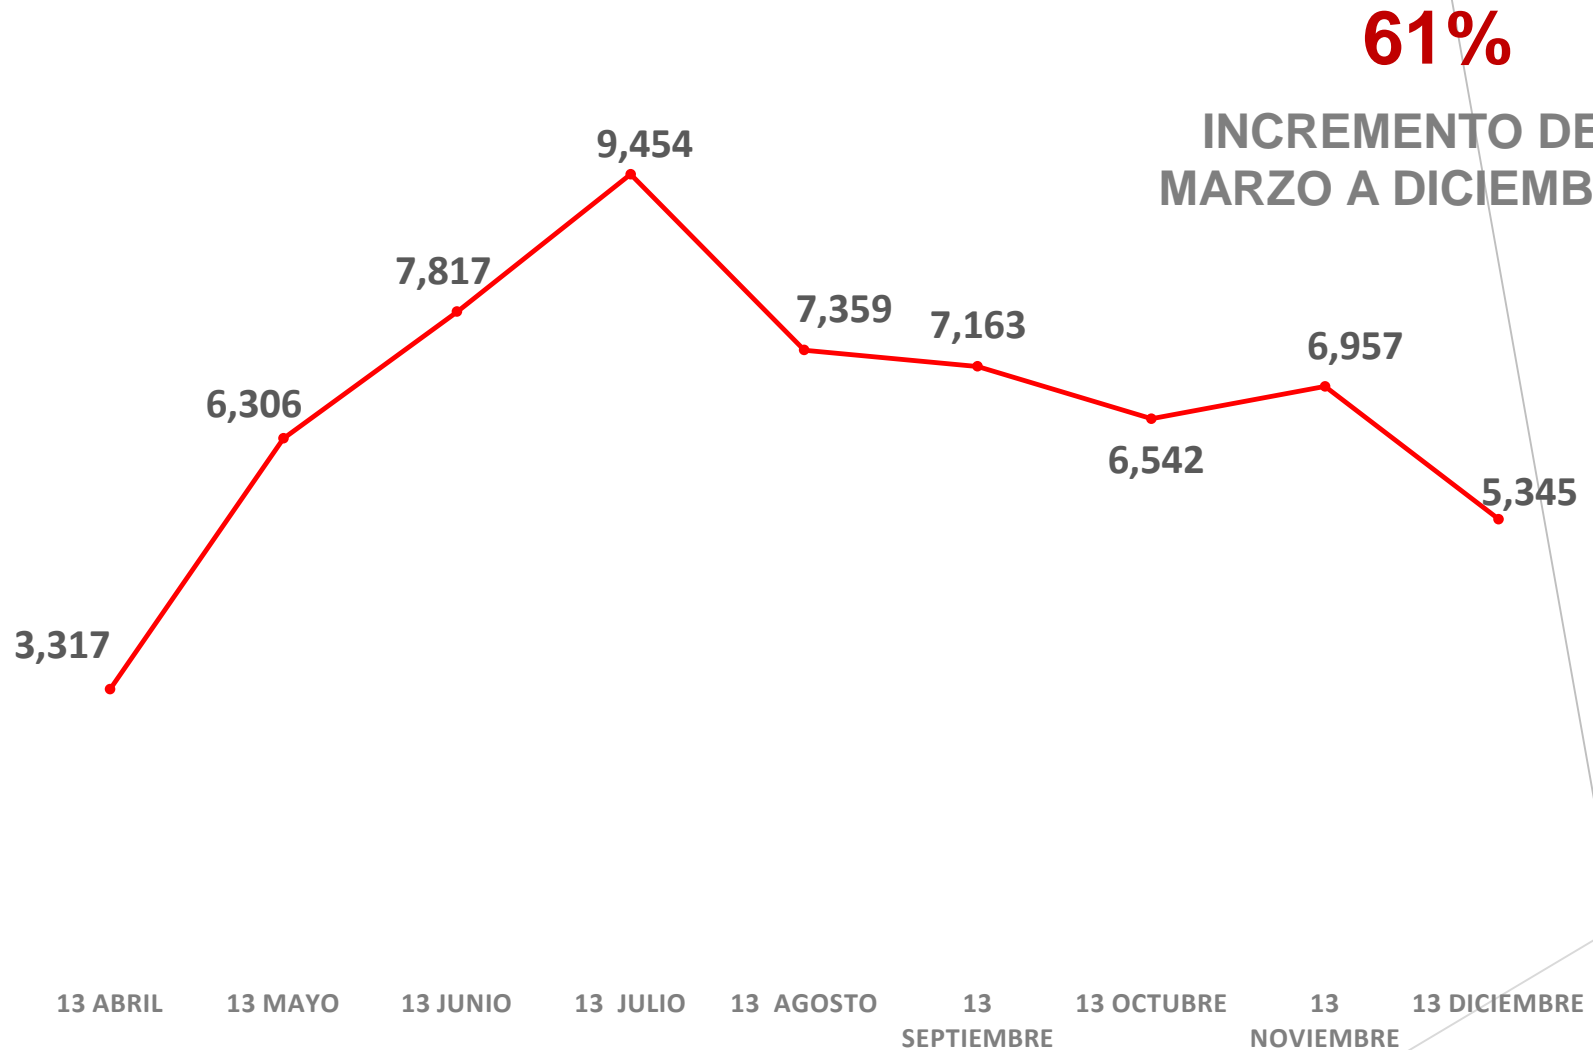

—SECRETARÍA DE LAS—
MUJERES
TRABAJEMOS DIFERENTE

Mesas de construcción de Paz y Seguridad

Región Guadalupe

18 de Enero de 2021

CRECIMIENTO ACUMULADO DE LOS SERVICIOS DE ATENCIÓN

63,308

SERVICIOS DE ATENCIÓN

39,768

MUJERES ATENDIDAS

ATENCIÓN MENSUAL

ATENCIÓN SEMANAL

SEMANA
01 AL 7 DE ENERO

874

SERVICIOS DE
ATENCIÓN

742

MUJERES
ATENDIDAS

PROMEDIOS DE ATENCIONES

ATENCIONES

6,699

PROMEDIO MENSUAL

1,677

PROMEDIO SEMANAL

239

PROMEDIO POR DÍA

MUJERES ATENDIDAS

4,153

PROMEDIO MENSUAL

1,038

PROMEDIO SEMANAL

148

PROMEDIO POR DÍA