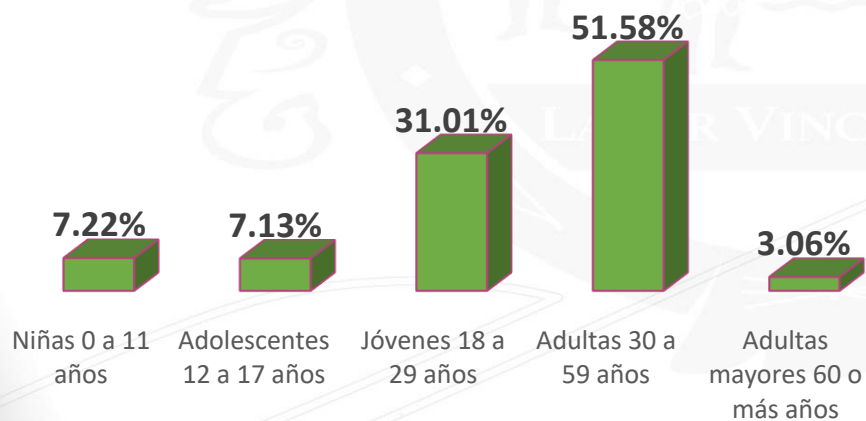

Feminicidios a menores

Municipio	Feminicidios
Guadalupe	4
Fresnillo	2
Tlaltenango	2
Calera	1
Ojocaliente	1
Genaro Codina	1
Sombrerete	1
Concepción del Oro	1

TOTAL
13

BANCO ESTATAL DE DATOS SOBRE VIOLENCIA CONTRA LAS MUJERES (BANEVIM)

Tipo de violencia

Lugar donde ocurre la violencia Familiar

Modalidad

BANCO ESTATAL DE DATOS SOBRE VIOLENCIA CONTRA LAS MUJERES (BANEVIM)

Víctimas

Estado civil

Edad

Escolaridad