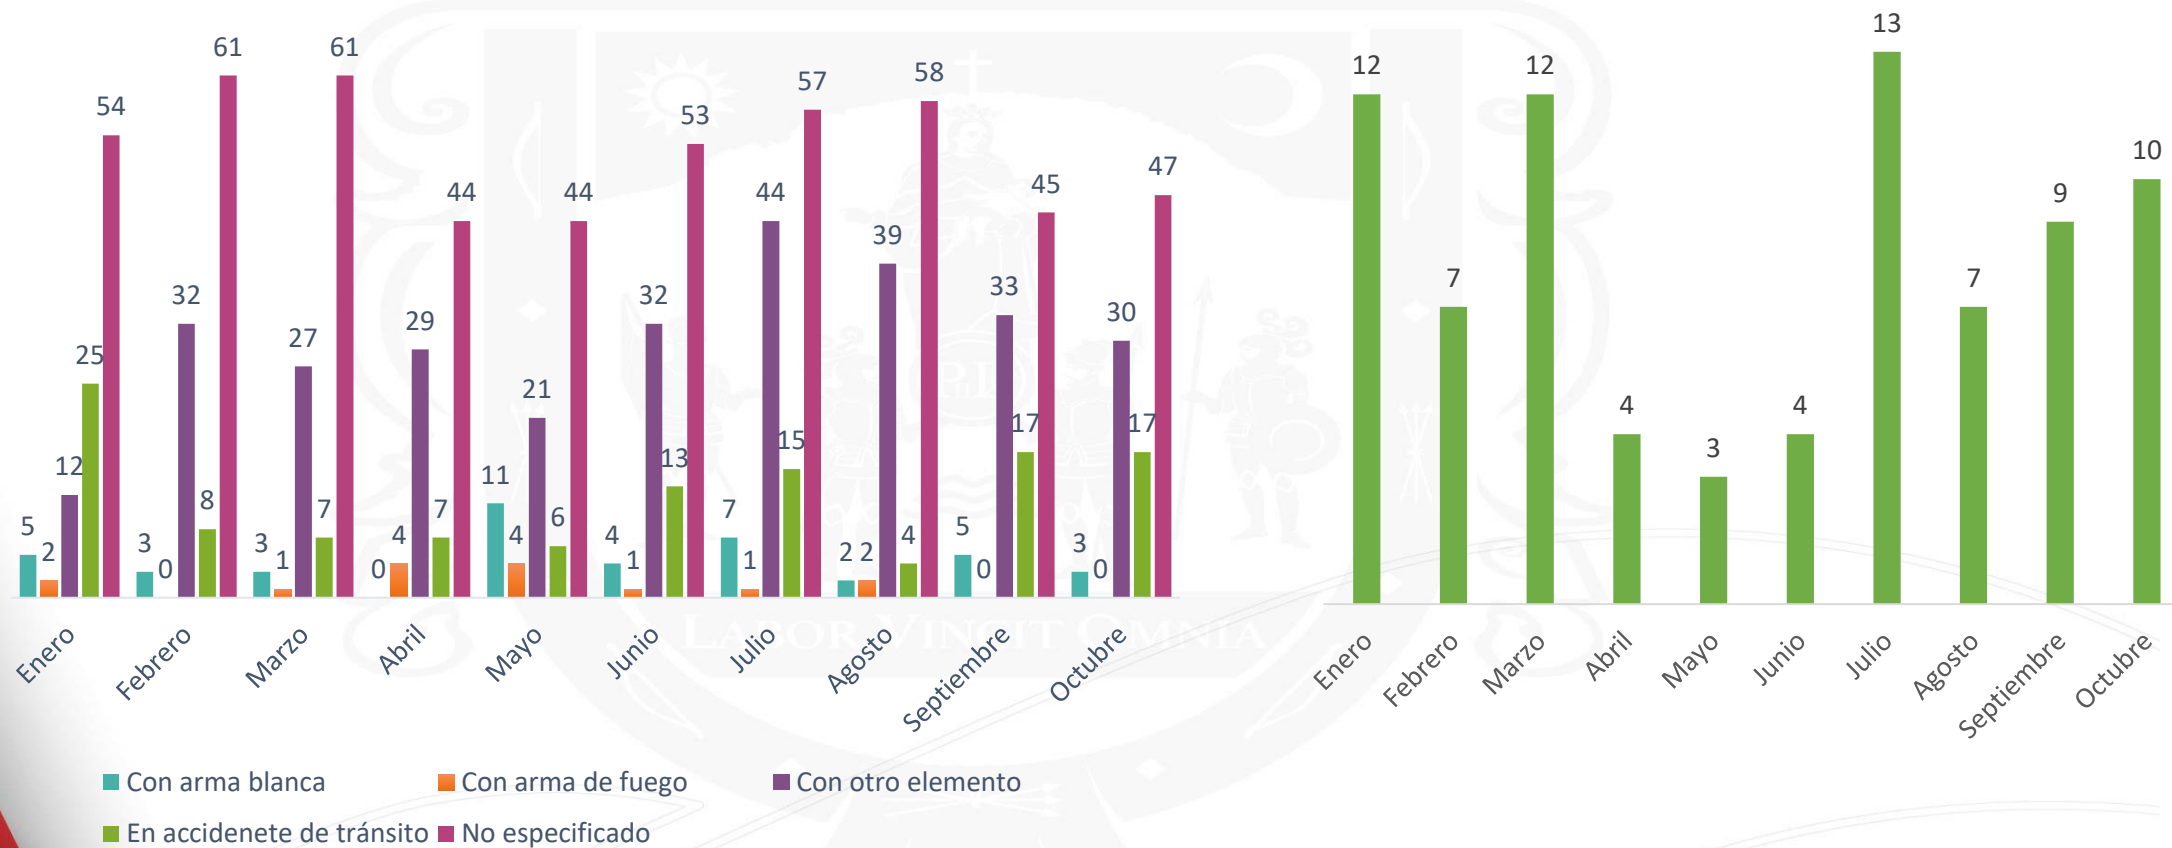

Secretariado Ejecutivo del Sistema Nacional de Seguridad Pública

1002 Lesiones**

81 Acoso sexual***

** Datos abiertos del Secretariado Ejecutivo del Sistema Nacional de Seguridad Pública, fecha 31 de Octubre

*** En acoso sexual no se hace distinción entre hombre y mujeres