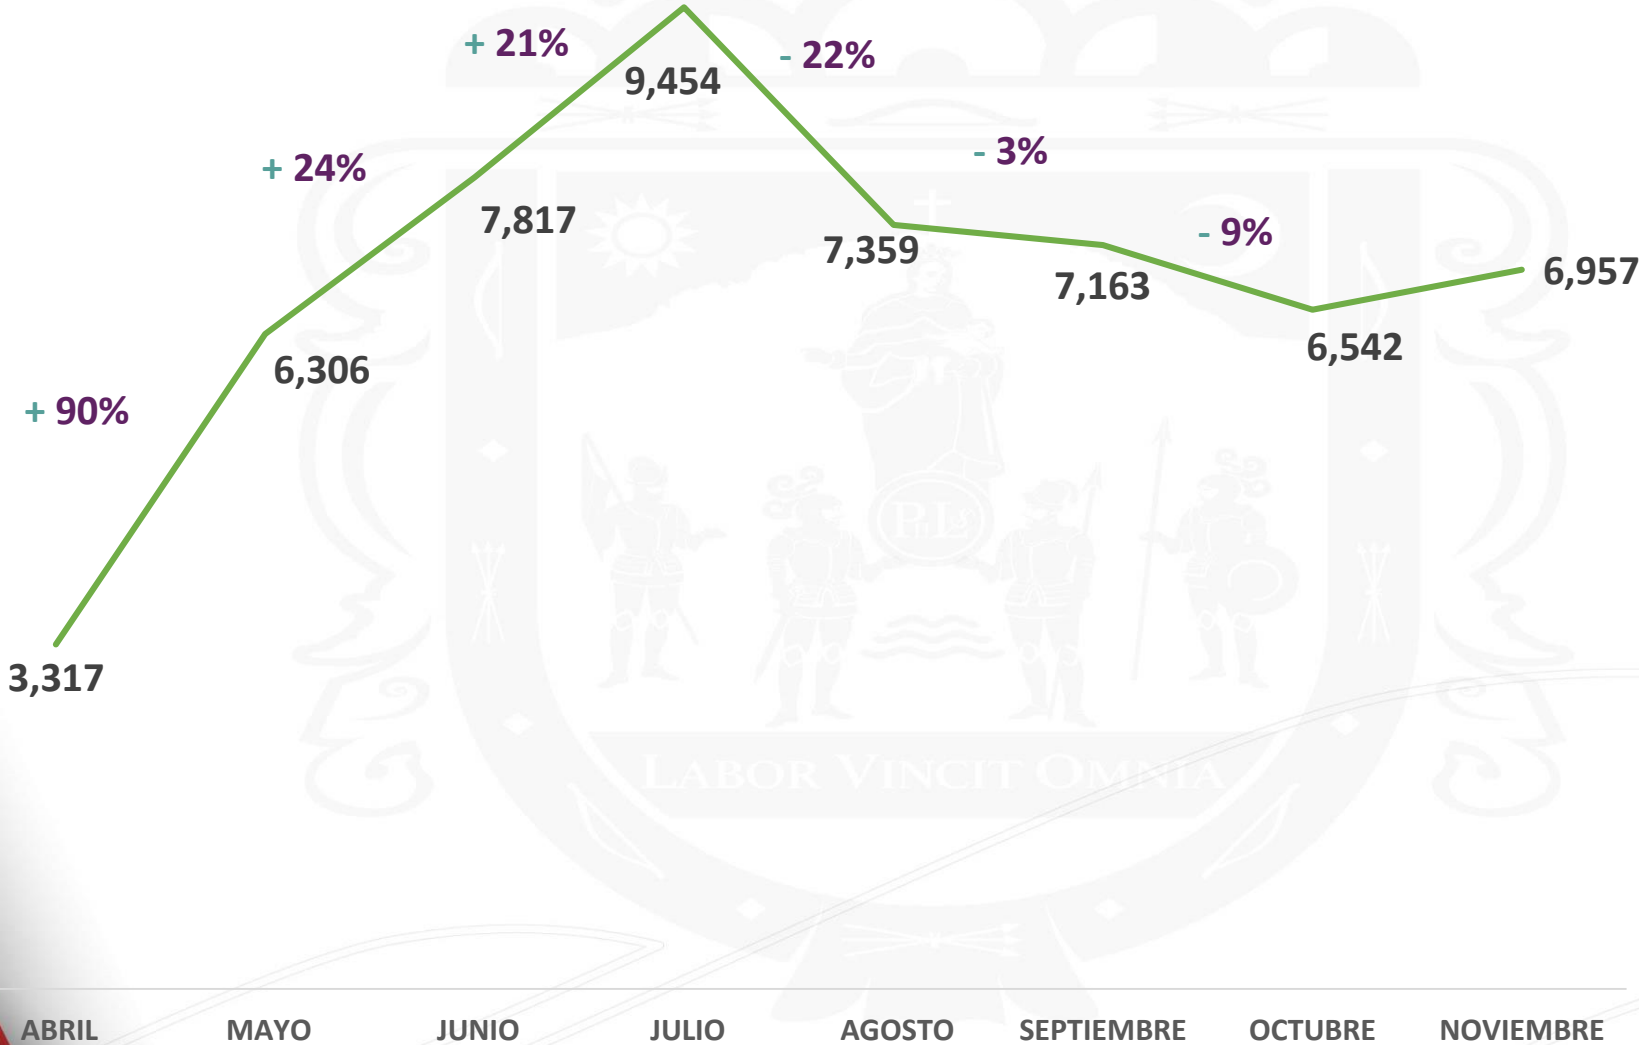

58,657
TOTAL

SERVICIOS DE ATENCIÓN Y MUJERES VÍCTIMAS DE VIOLENCIA DE APE Y CJM

MES

6,517

MUJERES ATENDIDAS

4,018

SEMANAL

1,384

MUJERES ATENDIDAS

1,081

PROMEDIOS

DIARIO

178

MUJERES ATENDIDAS

137

VIOLENCIA FAMILIAR DURANTE CONTINGENCIA

INCREMENTO DE MARZO A NOVIEMBRE

109%
TOTAL

Secretariado Ejecutivo del Sistema Nacional de Seguridad Pública

* Feminicidio de julio reclasificado de fecha de hechos 2017

** Datos abiertos del Secretariado Ejecutivo del Sistema Nacional de Seguridad Pública, fecha 31 de Octubre

Secretariado Ejecutivo del Sistema Nacional de Seguridad Pública

19 Homicidio culposo**

113 Extorsión**

13 Secuestro**

173 Abuso sexual***

** Datos abiertos del Secretariado Ejecutivo del Sistema Nacional de Seguridad Pública, fecha 31 de Octubre