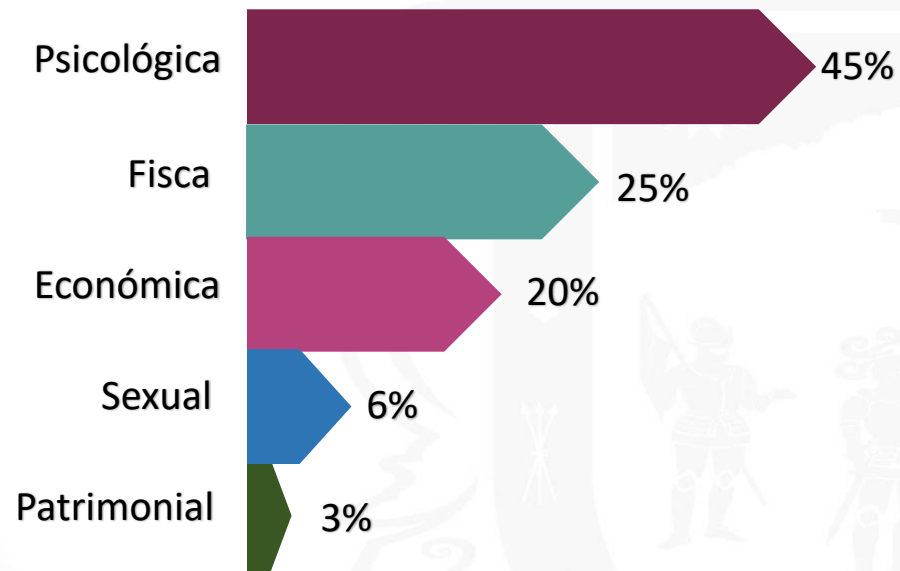

Feminicidios a menores

Municipio	Feminicidios
Guadalupe	4
Fresnillo	2
Tlaltenango	2
Calera	1
Ojocaliente	1
Genaro Codina	1
Sombrerete	1
Concepción del Oro	1

TOTAL
13

BANCO ESTATAL DE DATOS SOBRE VIOLENCIA CONTRA LAS MUJERES (BANEVIM)

Tipo de violencia

Lugar donde ocurre la violencia Familiar

Modalidad

BANCO ESTATAL DE DATOS SOBRE VIOLENCIA CONTRA LAS MUJERES (BANEVIM)

Víctimas

Estado civil

Edad

Escolaridad