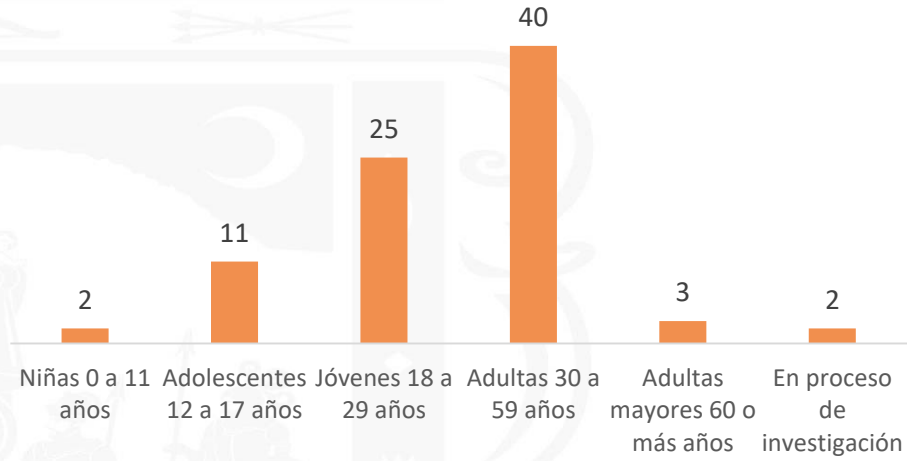

Secretariado Ejecutivo del Sistema Nacional de Seguridad Pública

19 Homicidio culposo**

113 Extorsión**

13 Secuestro**

173 Abuso sexual***

** Datos abiertos del Secretariado Ejecutivo del Sistema Nacional de Seguridad Pública, fecha 31 de Octubre

*** En abuso sexual no se hace distinción entre hombres y mujeres

Secretariado Ejecutivo del Sistema Nacional de Seguridad Pública

1002 Lesiones**

81 Acoso sexual***

** Datos abiertos del Secretariado Ejecutivo del Sistema Nacional de Seguridad Pública, fecha 31 de Octubre

*** En acoso sexual no se hace distinción entre hombre y mujeres

BANCO ESTATAL DE DATOS SOBRE VIOLENCIA CONTRA LAS MUJERES (BANEVIM)

Feminicidios

Edad

TOTAL
83

Ámbito

■ En la comunidad ■ Familiar

BANCO ESTATAL DE DATOS SOBRE VIOLENCIA CONTRA LAS MUJERES (BANEVIM)