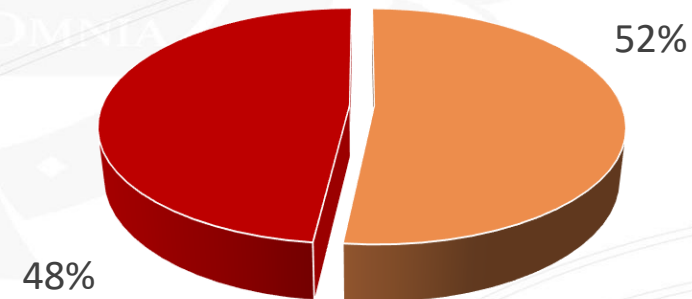

*** En acoso sexual no se hace distinción entre hombre y mujeres

BANCO ESTATAL DE DATOS SOBRE VIOLENCIA CONTRA LAS MUJERES (BANEVIM)

Feminicidios

Edad

TOTAL
83

Ámbito

■ En la comunidad ■ Familiar

BANCO ESTATAL DE DATOS SOBRE VIOLENCIA CONTRA LAS MUJERES (BANEVIM)

Feminicidios a menores

Municipio	Feminicidios
Guadalupe	4
Fresnillo	2
Tlaltenango	2
Calera	1
Ojocaliente	1
Genaro Codina	1
Sombrerete	1
Concepción del Oro	1

TOTAL
13

BANCO ESTATAL DE DATOS SOBRE VIOLENCIA CONTRA LAS MUJERES (BANEVIM)