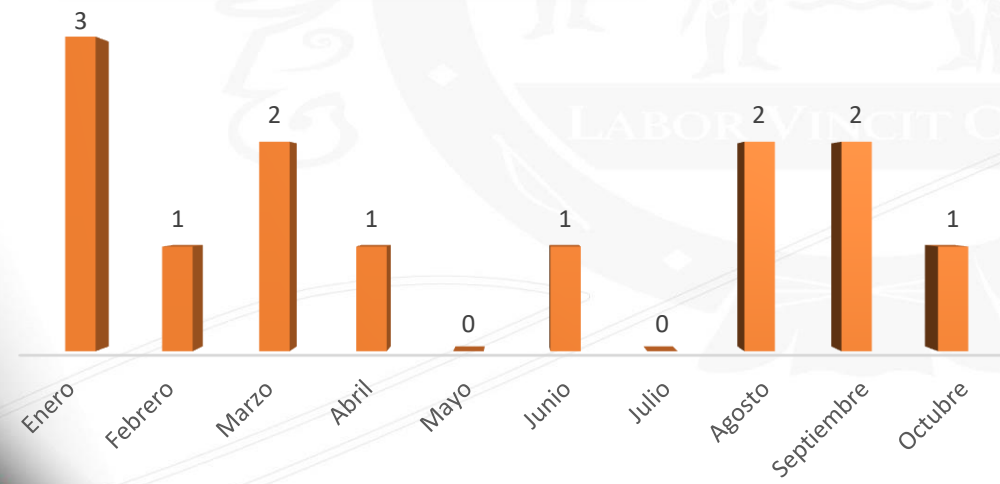

INCREMENTO DE MARZO A NOVIEMBRE

109%
TOTAL

Secretariado Ejecutivo del Sistema Nacional de Seguridad Pública

* Feminicidio de julio reclasificado de fecha de hechos 2017

** Datos abiertos del Secretariado Ejecutivo del Sistema Nacional de Seguridad Pública, fecha 31 de Octubre

Secretariado Ejecutivo del Sistema Nacional de Seguridad Pública

19 Homicidio culposo**

113 Extorsión**

13 Secuestro**

173 Abuso sexual***

** Datos abiertos del Secretariado Ejecutivo del Sistema Nacional de Seguridad Pública, fecha 31 de Octubre