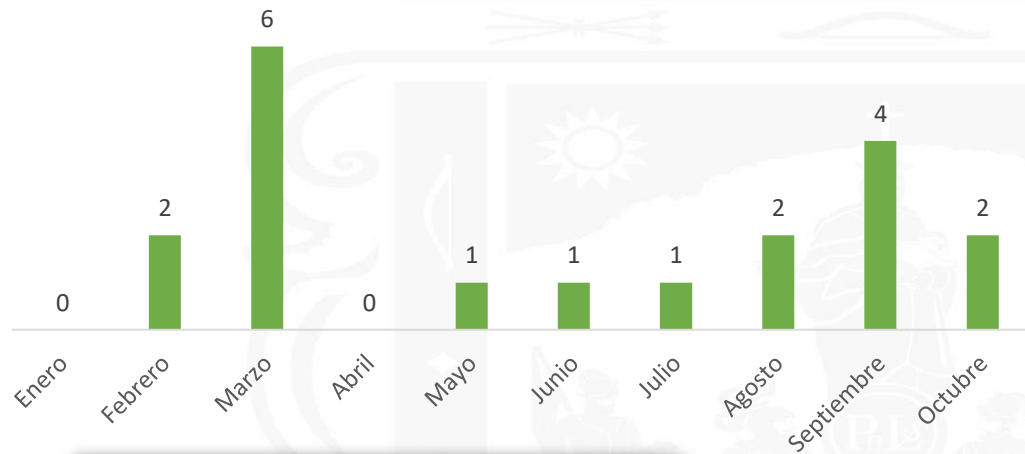

MUJERES ATENDIDAS

1,081

PROMEDIOS

DIARIO

178

MUJERES ATENDIDAS

137

VIOLENCIA FAMILIAR DURANTE CONTINGENCIA

INCREMENTO DE MARZO A NOVIEMBRE

109%
TOTAL

Secretariado Ejecutivo del Sistema Nacional de Seguridad Pública

* Feminicidio de julio reclasificado de fecha de hechos 2017

** Datos abiertos del Secretariado Ejecutivo del Sistema Nacional de Seguridad Pública, fecha 31 de Octubre

Secretariado Ejecutivo del Sistema Nacional de Seguridad Pública

19 Homicidio culposo**

113 Extorsión**

13 Secuestro**

173 Abuso sexual***

** Datos abiertos del Secretariado Ejecutivo del Sistema Nacional de Seguridad Pública, fecha 31 de Octubre