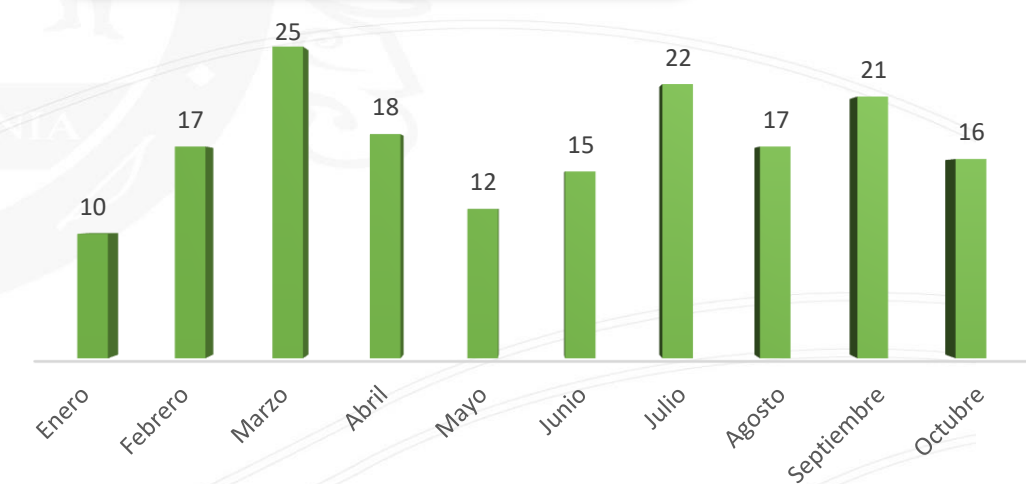

INCREMENTO DE MARZO A NOVIEMBRE

109%
TOTAL

Secretariado Ejecutivo del Sistema Nacional de Seguridad Pública

* Feminicidio de julio reclasificado de fecha de hechos 2017

** Datos abiertos del Secretariado Ejecutivo del Sistema Nacional de Seguridad Pública, fecha 31 de Octubre

Secretariado Ejecutivo del Sistema Nacional de Seguridad Pública

19 Homicidio culposo**

113 Extorsión**

13 Secuestro**

173 Abuso sexual***

** Datos abiertos del Secretariado Ejecutivo del Sistema Nacional de Seguridad Pública, fecha 31 de Octubre