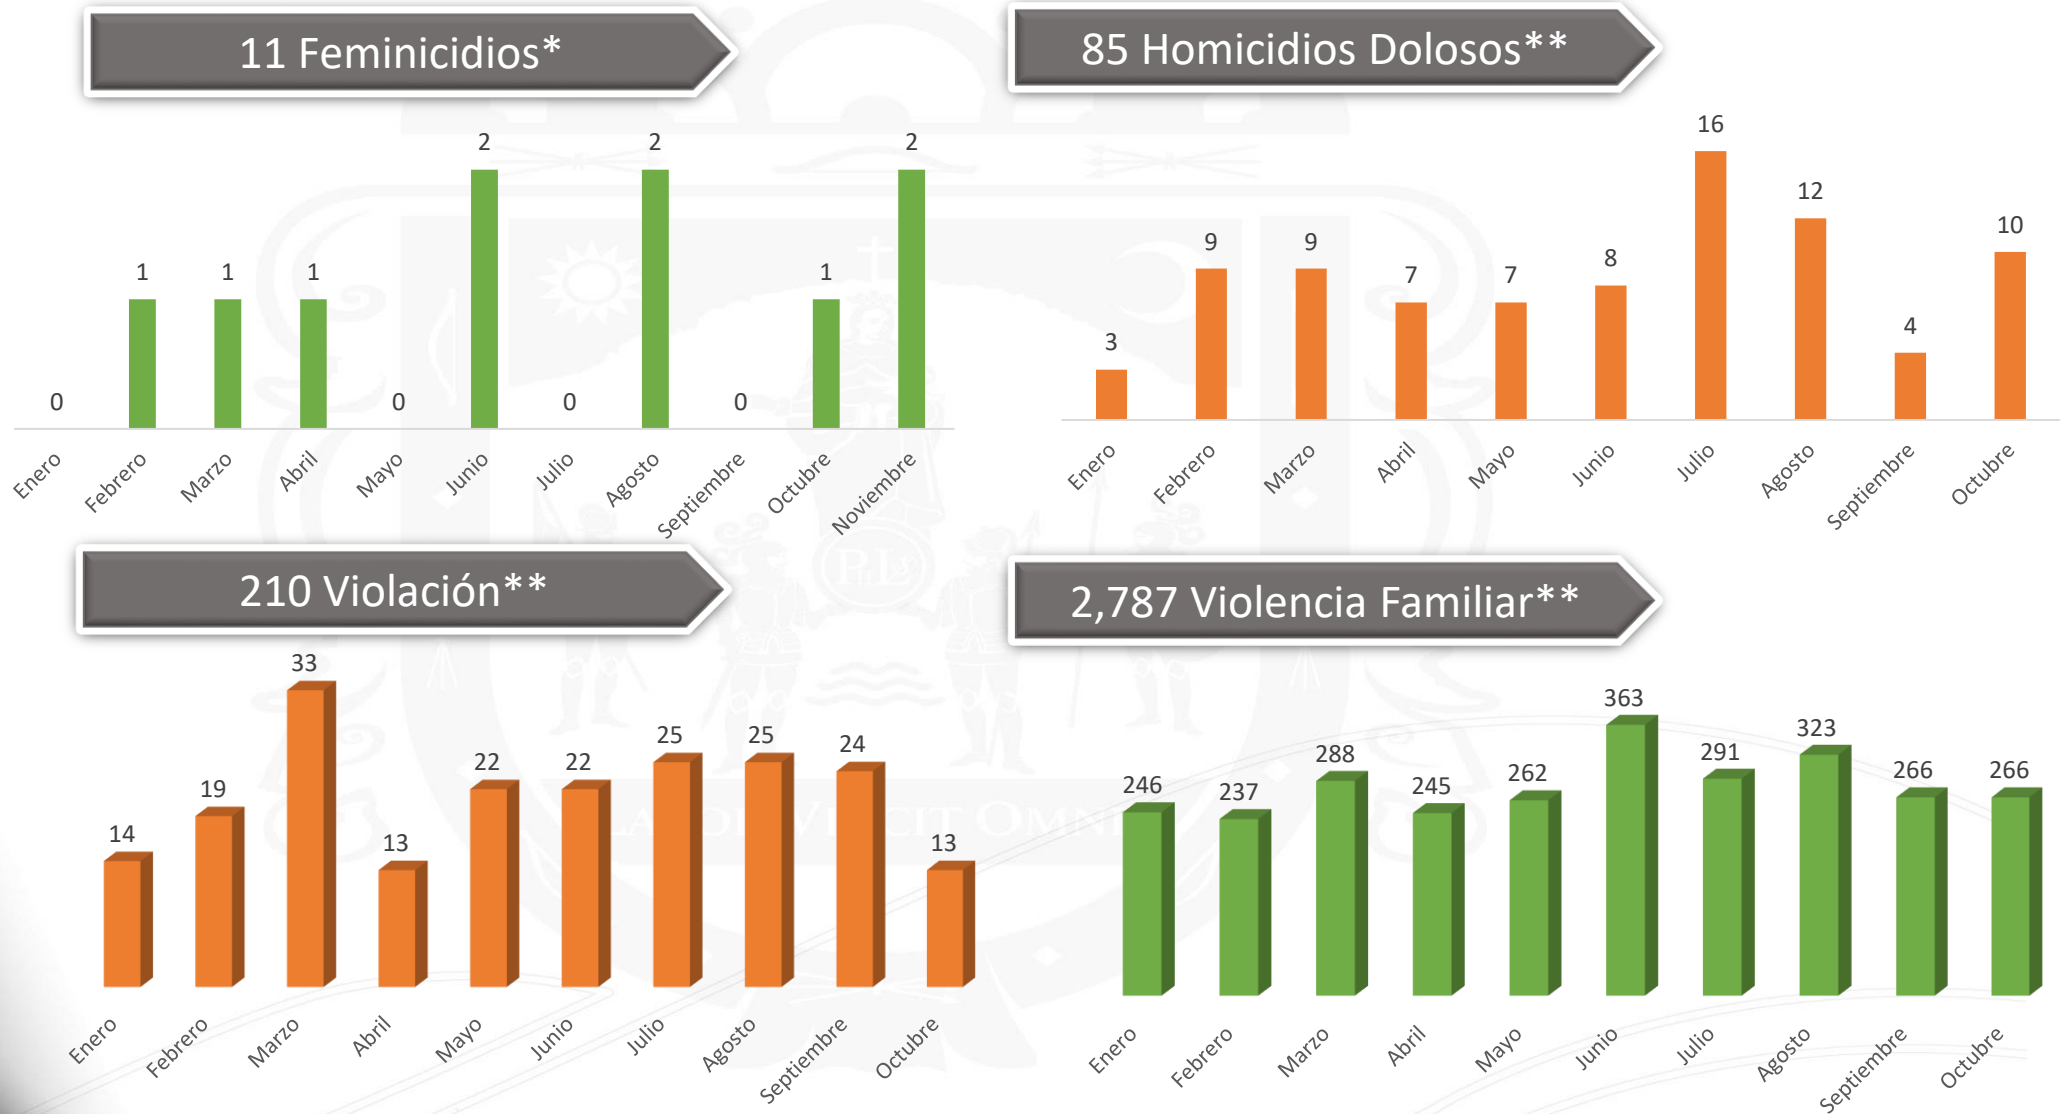

58,657
TOTAL

SERVICIOS DE ATENCIÓN Y MUJERES VÍCTIMAS DE VIOLENCIA DE APE Y CJM

MES

6,517

MUJERES ATENDIDAS

4,018

SEMANAL

1,384

MUJERES ATENDIDAS

1,081

PROMEDIOS

DIARIO

178

MUJERES ATENDIDAS

137

VIOLENCIA FAMILIAR DURANTE CONTINGENCIA

INCREMENTO DE MARZO A NOVIEMBRE

109%
TOTAL

Secretariado Ejecutivo del Sistema Nacional de Seguridad Pública

* Feminicidio de julio reclasificado de fecha de hechos 2017

** Datos abiertos del Secretariado Ejecutivo del Sistema Nacional de Seguridad Pública, fecha 31 de Octubre

Secretariado Ejecutivo del Sistema Nacional de Seguridad Pública

19 Homicidio culposo**

113 Extorsión**

13 Secuestro**

173 Abuso sexual***

** Datos abiertos del Secretariado Ejecutivo del Sistema Nacional de Seguridad Pública, fecha 31 de Octubre