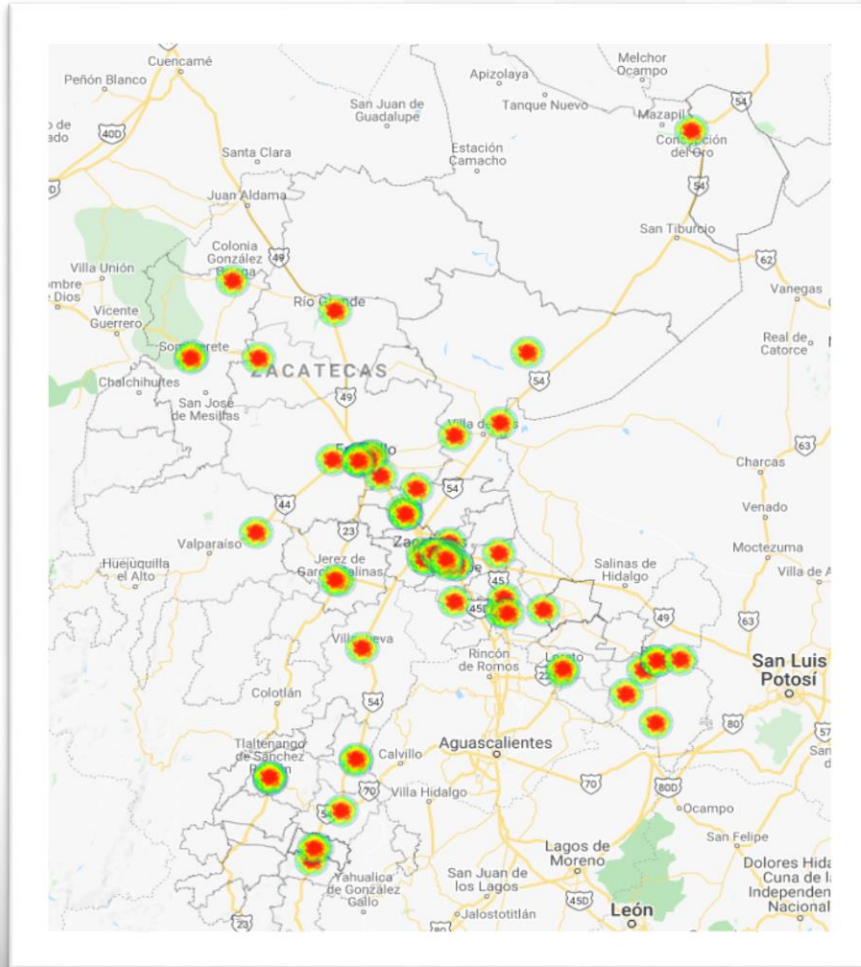

Secretariado Ejecutivo del Sistema Nacional de Seguridad Pública

19 Homicidio culposo**

113 Extorsión**

13 Secuestro**

173 Abuso sexual***

** Datos abiertos del Secretariado Ejecutivo del Sistema Nacional de Seguridad Pública, fecha 31 de Octubre

*** En abuso sexual no se hace distinción entre hombres y mujeres

Secretariado Ejecutivo del Sistema Nacional de Seguridad Pública

1002 Lesiones**

81 Acoso sexual***

** Datos abiertos del Secretariado Ejecutivo del Sistema Nacional de Seguridad Pública, fecha 31 de Octubre

*** En acoso sexual no se hace distinción entre hombre y mujeres

BANCO ESTATAL DE DATOS SOBRE VIOLENCIA CONTRA LAS MUJERES (BANEVIM)

Feminicidios

Edad

TOTAL
83

Ámbito

■ En la comunidad ■ Familiar

BANCO ESTATAL DE DATOS SOBRE VIOLENCIA CONTRA LAS MUJERES (BANEVIM)

Feminicidios a menores

Municipio	Feminicidios
Guadalupe	4
Fresnillo	2
Tlaltenango	2
Calera	1
Ojocaliente	1
Genaro Codina	1
Sombrerete	1
Concepción del Oro	1

TOTAL
13

BANCO ESTATAL DE DATOS SOBRE VIOLENCIA CONTRA LAS MUJERES (BANEVIM)