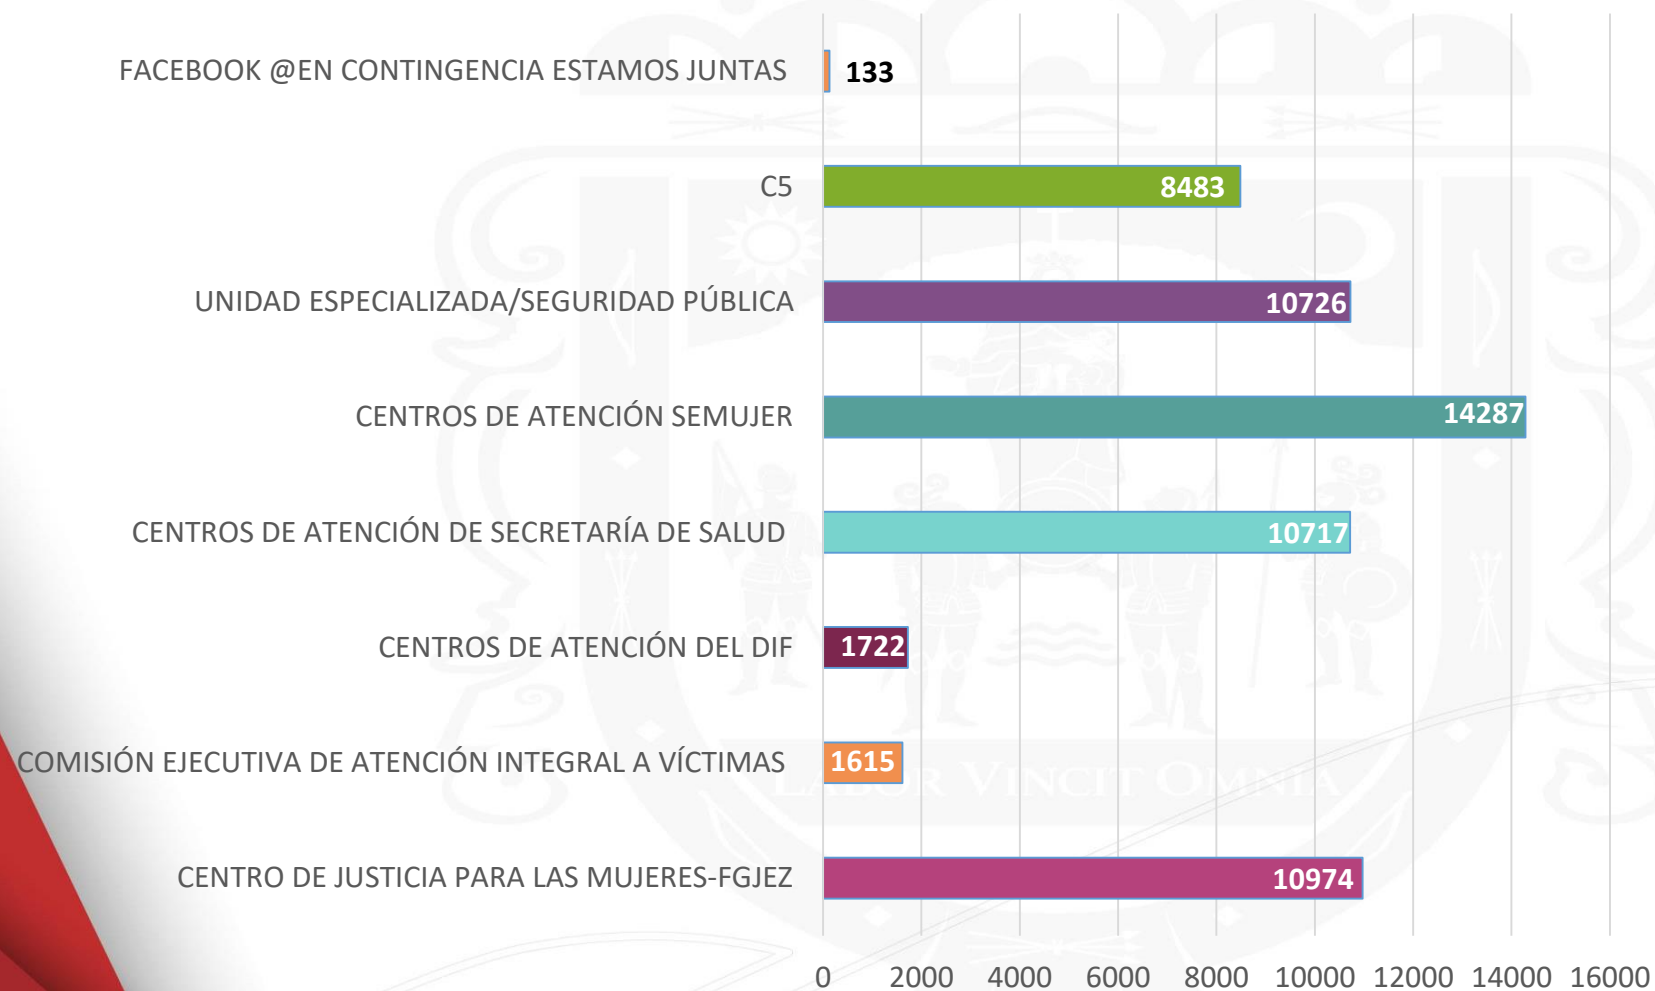

ZACATECAS
2016-2021
Trabajemos Unidos

— SECRETARÍA DE LAS —
MUJERES

Mesa de Construcción de Paz y Seguridad Región Zacatecas

10 de Diciembre de 2020

RUTA ÚNICA DE ATENCIÓN A MUJERES VÍCTIMAS DE VIOLENCIA

Ruta Única de Atención a Mujeres Víctimas de Violencia

1
Nivel

Atención inmediata

911
Policía estatal y municipal
Unidad de policía especializada
Unidades Paimef

2
Nivel

Atención básica

Cepavif
Semujer
Procuraduría-Dif
Caviz

3
Nivel

Atención especializada

Centro de Justicia para las Mujeres
Albergue de Caviz
Ceaivz

ATENCIONES EN LAS DISTINTAS INSTITUCIONES DE LA RUTA ÚNICA

47,683 APE
10,974 FGJEZ

58,657 Total

ATENCIONES PRESENCIALES, VÍA TELEFÓNICA Y FACEBOOK APE Y CJM

MUJERES ATENDIDAS

1,081

PROMEDIOS

DIARIO

178

MUJERES ATENDIDAS

137

VIOLENCIA FAMILIAR DURANTE CONTINGENCIA