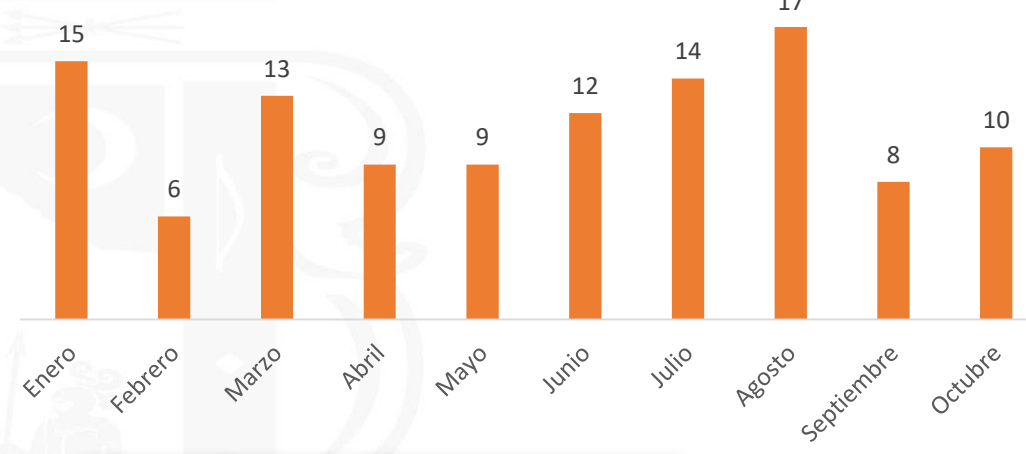

MUJERES ATENDIDAS

1,081

PROMEDIOS

DIARIO

178

MUJERES ATENDIDAS

137

VIOLENCIA FAMILIAR DURANTE CONTINGENCIA

INCREMENTO DE MARZO A NOVIEMBRE

109%
TOTAL

Secretariado Ejecutivo del Sistema Nacional de Seguridad Pública

* Feminicidio de julio reclasificado de fecha de hechos 2017

** Datos abiertos del Secretariado Ejecutivo del Sistema Nacional de Seguridad Pública, fecha 31 de Octubre

Secretariado Ejecutivo del Sistema Nacional de Seguridad Pública

19 Homicidio culposo**

113 Extorsión**

13 Secuestro**

173 Abuso sexual***

** Datos abiertos del Secretariado Ejecutivo del Sistema Nacional de Seguridad Pública, fecha 31 de Octubre