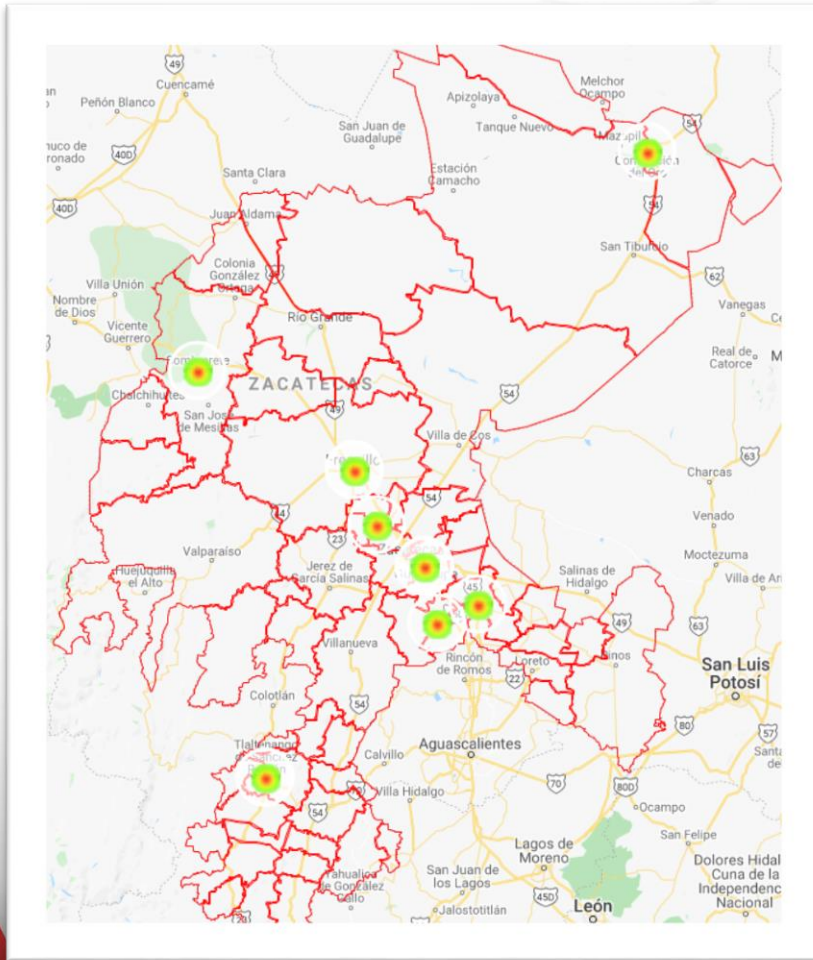

*** En acoso sexual no se hace distinción entre hombre y mujeres

BANCO ESTATAL DE DATOS SOBRE VIOLENCIA CONTRA LAS MUJERES (BANEVIM)

Feminicidios

Edad

TOTAL
83

Ámbito

■ En la comunidad ■ Familiar

BANCO ESTATAL DE DATOS SOBRE VIOLENCIA CONTRA LAS MUJERES (BANEVIM)

Feminicidios a menores

Municipio	Feminicidios
Guadalupe	4
Fresnillo	2
Tlaltenango	2
Calera	1
Ojocaliente	1
Genaro Codina	1
Sombrerete	1
Concepción del Oro	1

TOTAL
13

BANCO ESTATAL DE DATOS SOBRE VIOLENCIA CONTRA LAS MUJERES (BANEVIM)