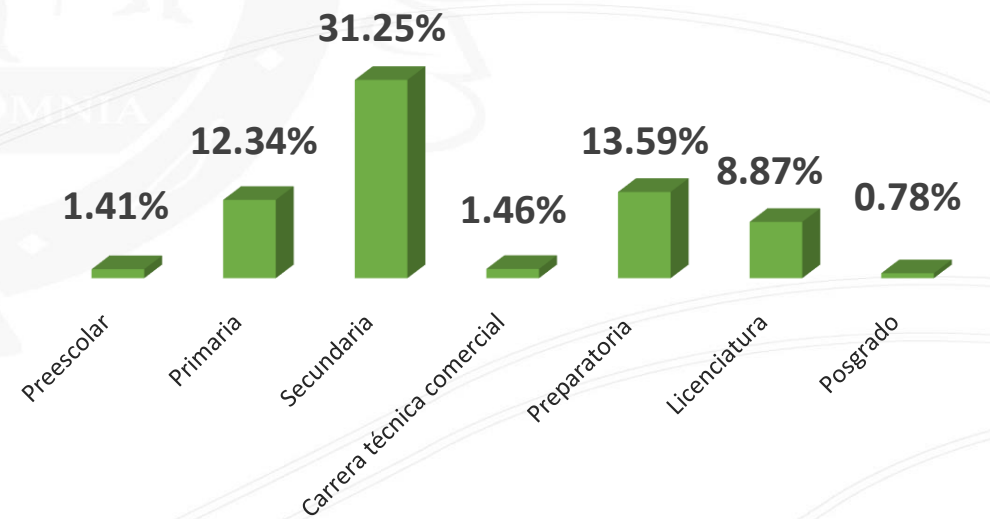

Feminicidios a menores

Municipio	Feminicidios
Guadalupe	4
Fresnillo	2
Tlaltenango	2
Calera	1
Ojocaliente	1
Genaro Codina	1
Sombrerete	1
Concepción del Oro	1

TOTAL
13

BANCO ESTATAL DE DATOS SOBRE VIOLENCIA CONTRA LAS MUJERES (BANEVIM)

Tipo de violencia

Lugar donde ocurre la violencia Familiar

Modalidad

BANCO ESTATAL DE DATOS SOBRE VIOLENCIA CONTRA LAS MUJERES (BANEVIM)

Víctimas

Estado civil

Edad

Escolaridad