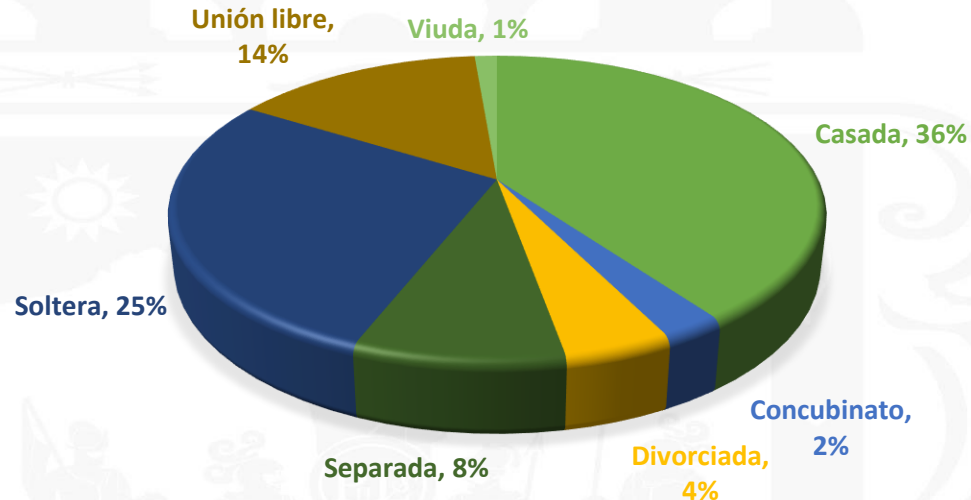

Feminicidios a menores

Municipio	Feminicidios
Guadalupe	4
Fresnillo	2
Tlaltenango	2
Calera	1
Ojocaliente	1
Genaro Codina	1
Sombrerete	1
Concepción del Oro	1

TOTAL
13

BANCO ESTATAL DE DATOS SOBRE VIOLENCIA CONTRA LAS MUJERES (BANEVIM)

Tipo de violencia

Lugar donde ocurre la violencia Familiar

Modalidad

BANCO ESTATAL DE DATOS SOBRE VIOLENCIA CONTRA LAS MUJERES (BANEVIM)

Víctimas

Estado civil

Edad

Escolaridad

Gracias por su atención

ZACATECAS
2016-2021
Trabajemos Unidos

SECRETARÍA DE LAS
MUJERES