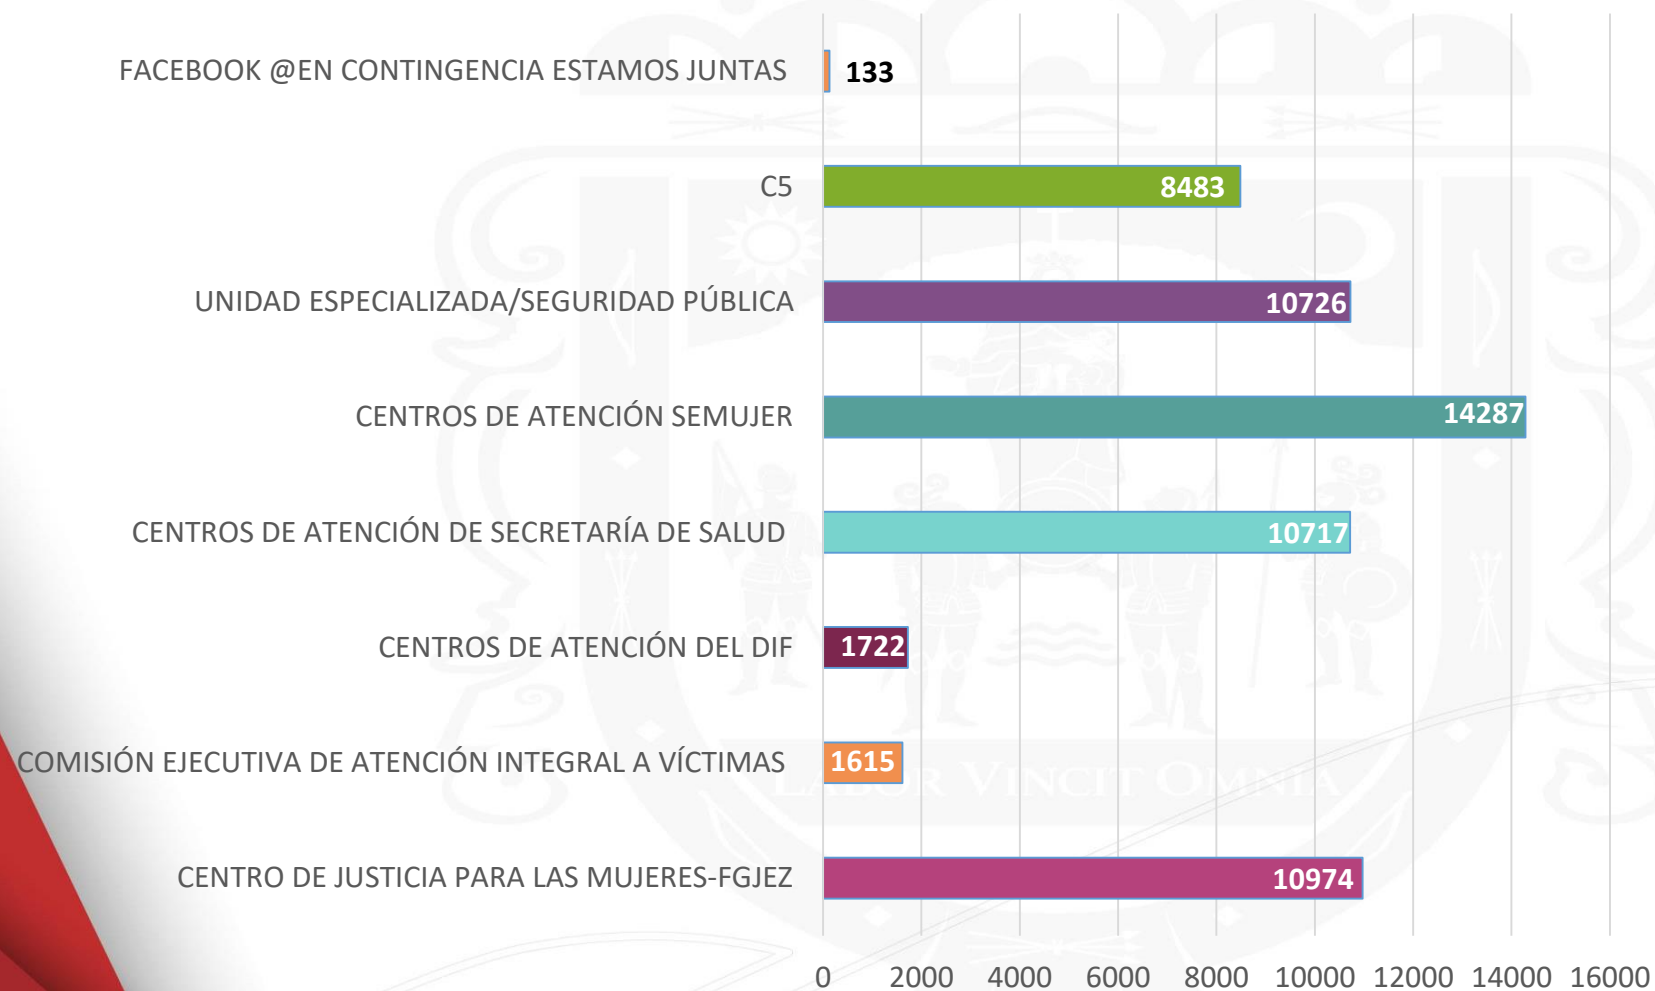

3

Nivel

Atención especializada

Centro de Justicia para las Mujeres
Albergue de Caviz
Ceaivz

ATENCIONES EN LAS DISTINTAS INSTITUCIONES DE LA RUTA ÚNICA

47,683 APE
10,974 FGJEZ

58,657 Total

ATENCIONES PRESENCIALES, VÍA TELEFÓNICA Y FACEBOOK APE Y CJM

58,657
TOTAL

SERVICIOS DE ATENCIÓN Y MUJERES VÍCTIMAS DE VIOLENCIA DE APE Y CJM

MES

6,517

MUJERES ATENDIDAS

4,018

SEMANAL

1,384

MUJERES ATENDIDAS

1,081

DIARIO

178

MUJERES ATENDIDAS

137

PROMEDIOS

VIOLENCIA FAMILIAR DURANTE CONTINGENCIA