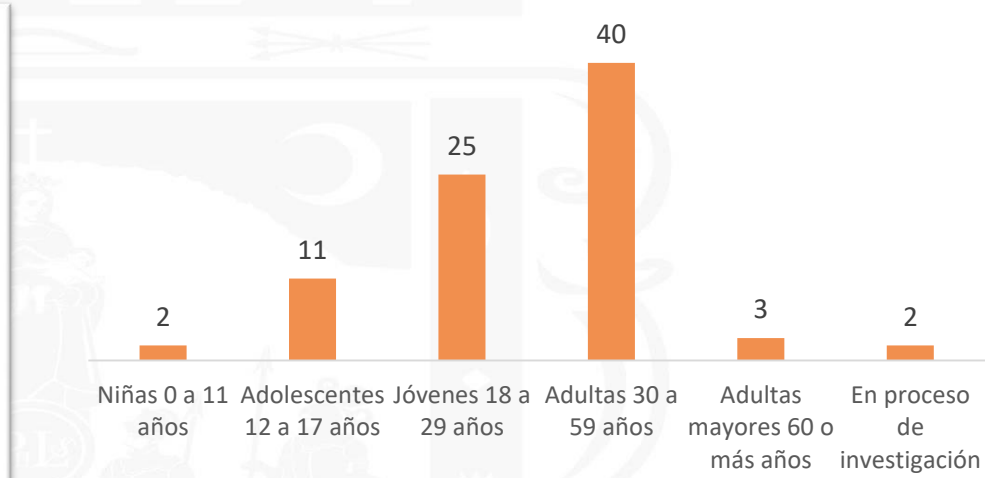

Secretariado Ejecutivo del Sistema Nacional de Seguridad Pública

19 Homicidio culposo**

113 Extorsión**

13 Secuestro**

173 Abuso sexual***

** Datos abiertos del Secretariado Ejecutivo del Sistema Nacional de Seguridad Pública, fecha 31 de Octubre

*** En abuso sexual no se hace distinción entre hombres y mujeres

Secretariado Ejecutivo del Sistema Nacional de Seguridad Pública

1002 Lesiones**

81 Acoso sexual***

** Datos abiertos del Secretariado Ejecutivo del Sistema Nacional de Seguridad Pública, fecha 31 de Octubre

*** En acoso sexual no se hace distinción entre hombre y mujeres

BANCO ESTATAL DE DATOS SOBRE VIOLENCIA CONTRA LAS MUJERES (BANEVIM)

Feminicidios

Edad

TOTAL
83

Ámbito

■ En la comunidad ■ Familiar

BANCO ESTATAL DE DATOS SOBRE VIOLENCIA CONTRA LAS MUJERES (BANEVIM)