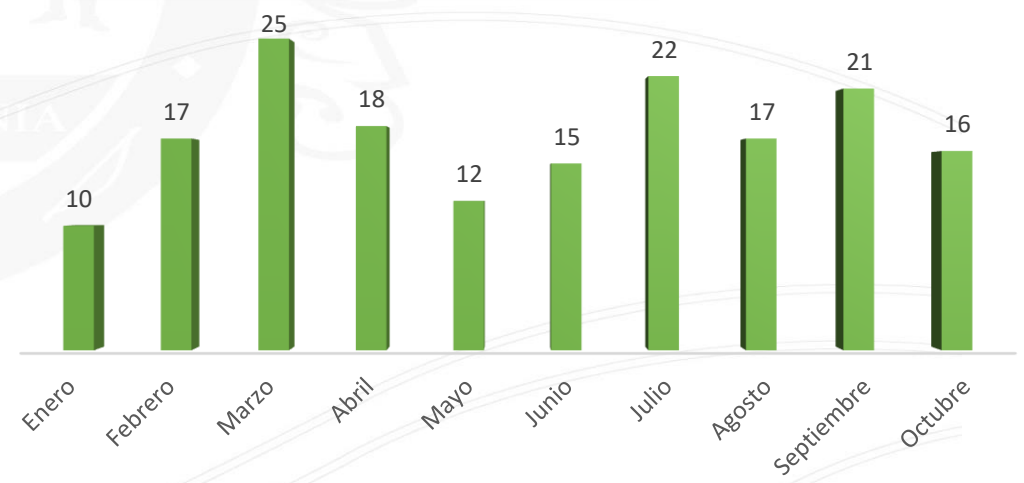

INCREMENTO DE
MARZO A NOVIEMBRE

109%
TOTAL

Secretariado Ejecutivo del Sistema Nacional de Seguridad Pública

* Feminicidio de julio reclasificado de fecha de hechos 2017

** Datos abiertos del Secretariado Ejecutivo del Sistema Nacional de Seguridad Pública, fecha 31 de Octubre

Secretariado Ejecutivo del Sistema Nacional de Seguridad Pública

19 Homicidio culposo**

113 Extorsión**

13 Secuestro**

173 Abuso sexual***

** Datos abiertos del Secretariado Ejecutivo del Sistema Nacional de Seguridad Pública, fecha 31 de Octubre