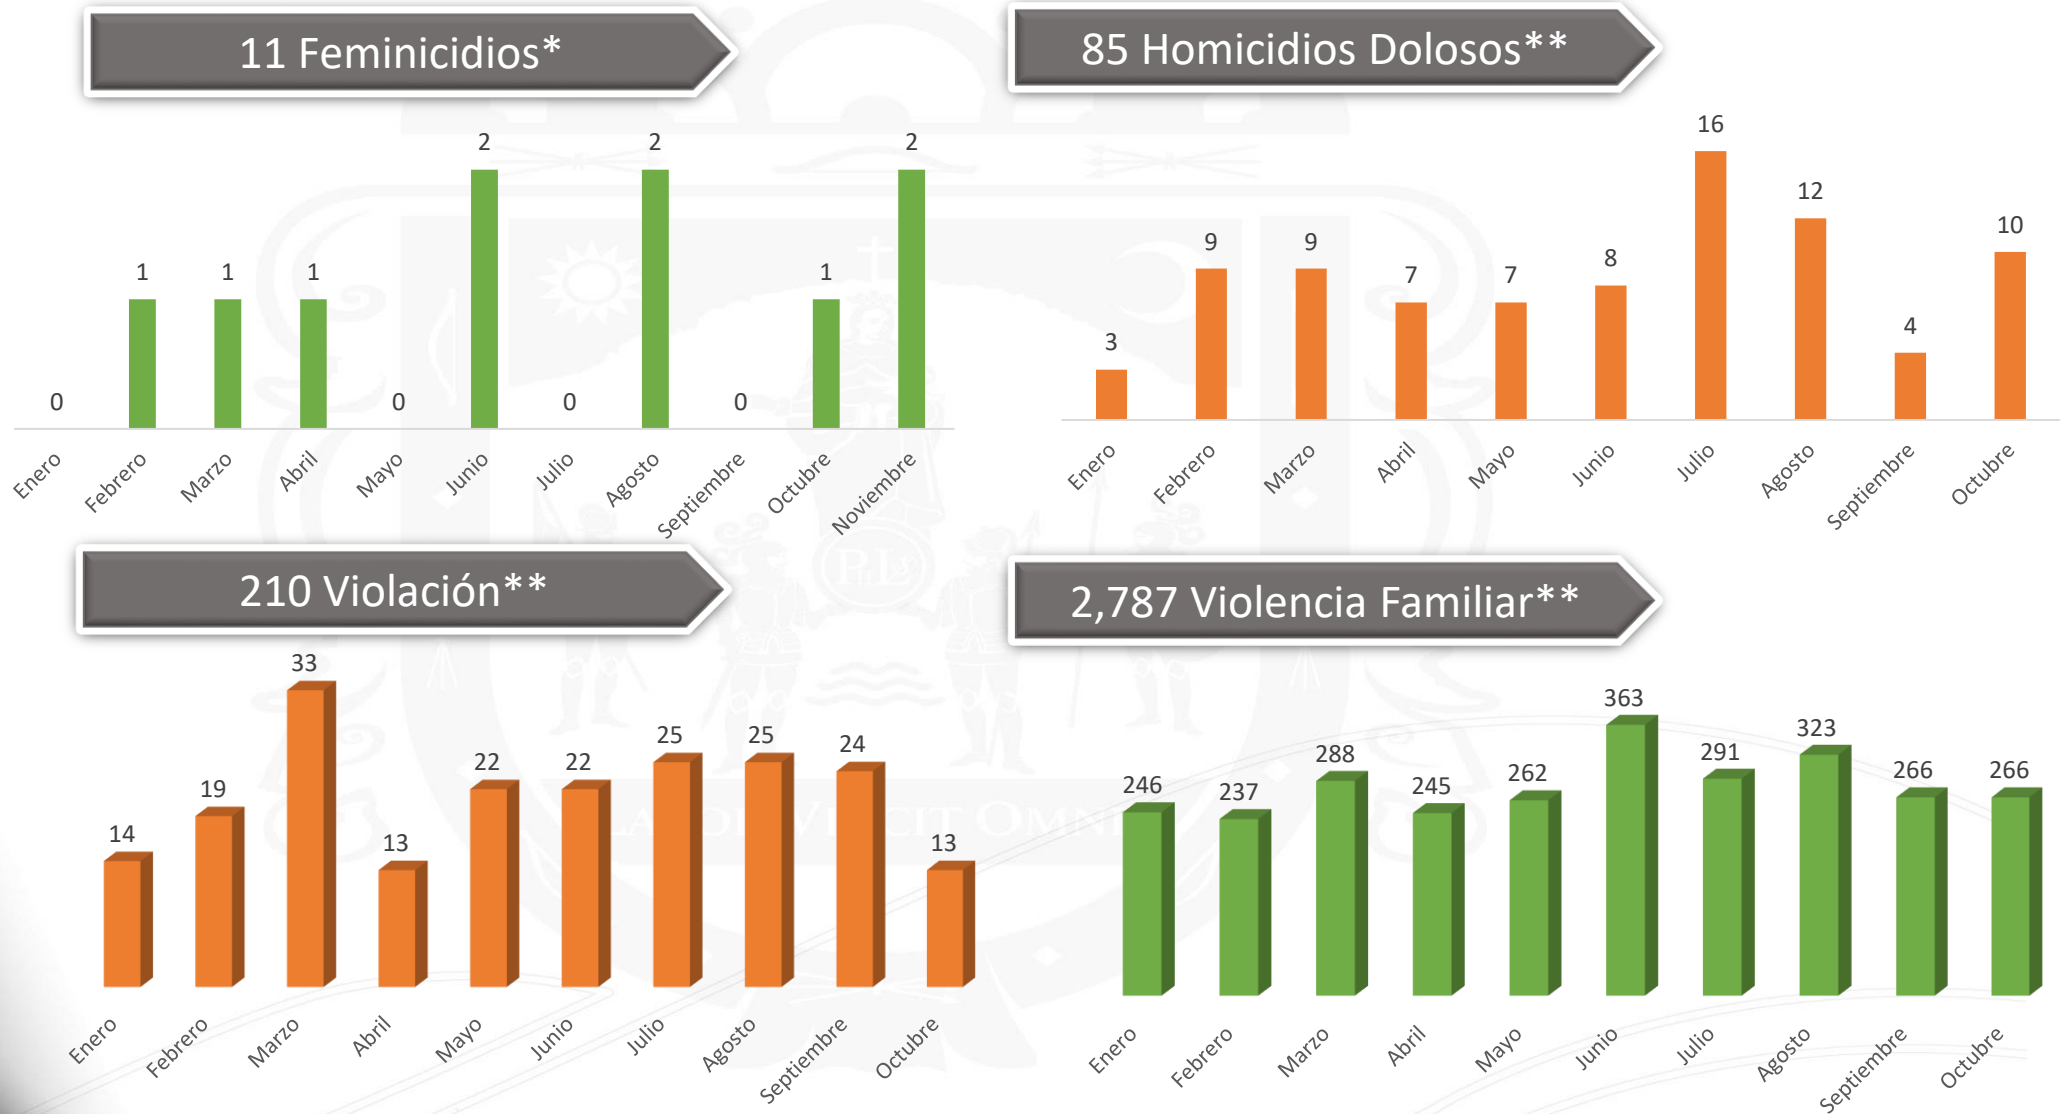

58,657
TOTAL

SERVICIOS DE ATENCIÓN Y MUJERES VÍCTIMAS DE VIOLENCIA DE APE Y CJM

MES

6,517

MUJERES ATENDIDAS

4,018

SEMANAL

1,384

MUJERES ATENDIDAS

1,081

DIARIO

178

MUJERES ATENDIDAS

137

PROMEDIOS

VIOLENCIA FAMILIAR DURANTE CONTINGENCIA

INCREMENTO DE
MARZO A NOVIEMBRE

109%
TOTAL

Secretariado Ejecutivo del Sistema Nacional de Seguridad Pública

* Feminicidio de julio reclasificado de fecha de hechos 2017

** Datos abiertos del Secretariado Ejecutivo del Sistema Nacional de Seguridad Pública, fecha 31 de Octubre

Secretariado Ejecutivo del Sistema Nacional de Seguridad Pública

19 Homicidio culposo**

113 Extorsión**

13 Secuestro**

173 Abuso sexual***

** Datos abiertos del Secretariado Ejecutivo del Sistema Nacional de Seguridad Pública, fecha 31 de Octubre