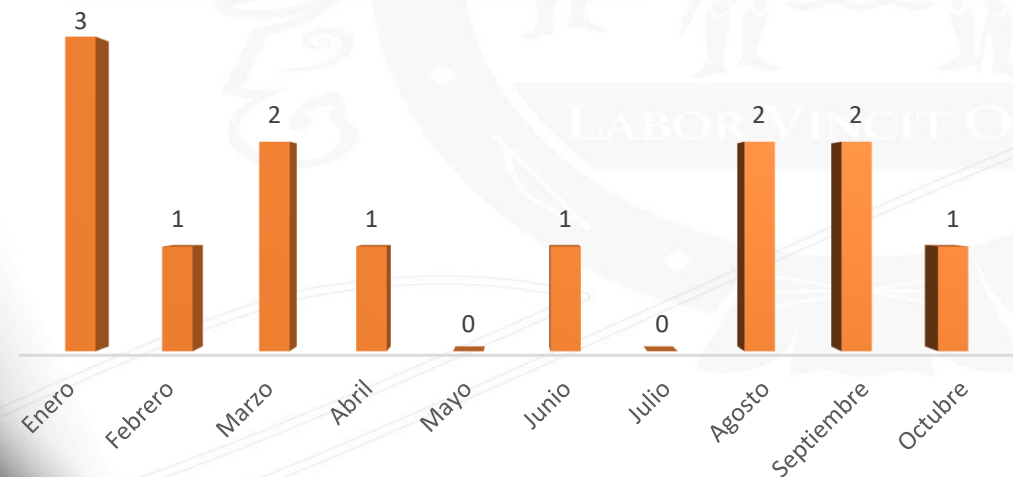

INCREMENTO DE
MARZO A NOVIEMBRE

109%
TOTAL

Secretariado Ejecutivo del Sistema Nacional de Seguridad Pública

* Feminicidio de julio reclasificado de fecha de hechos 2017

** Datos abiertos del Secretariado Ejecutivo del Sistema Nacional de Seguridad Pública, fecha 31 de Octubre

Secretariado Ejecutivo del Sistema Nacional de Seguridad Pública

19 Homicidio culposo**

113 Extorsión**

13 Secuestro**

173 Abuso sexual***

** Datos abiertos del Secretariado Ejecutivo del Sistema Nacional de Seguridad Pública, fecha 31 de Octubre