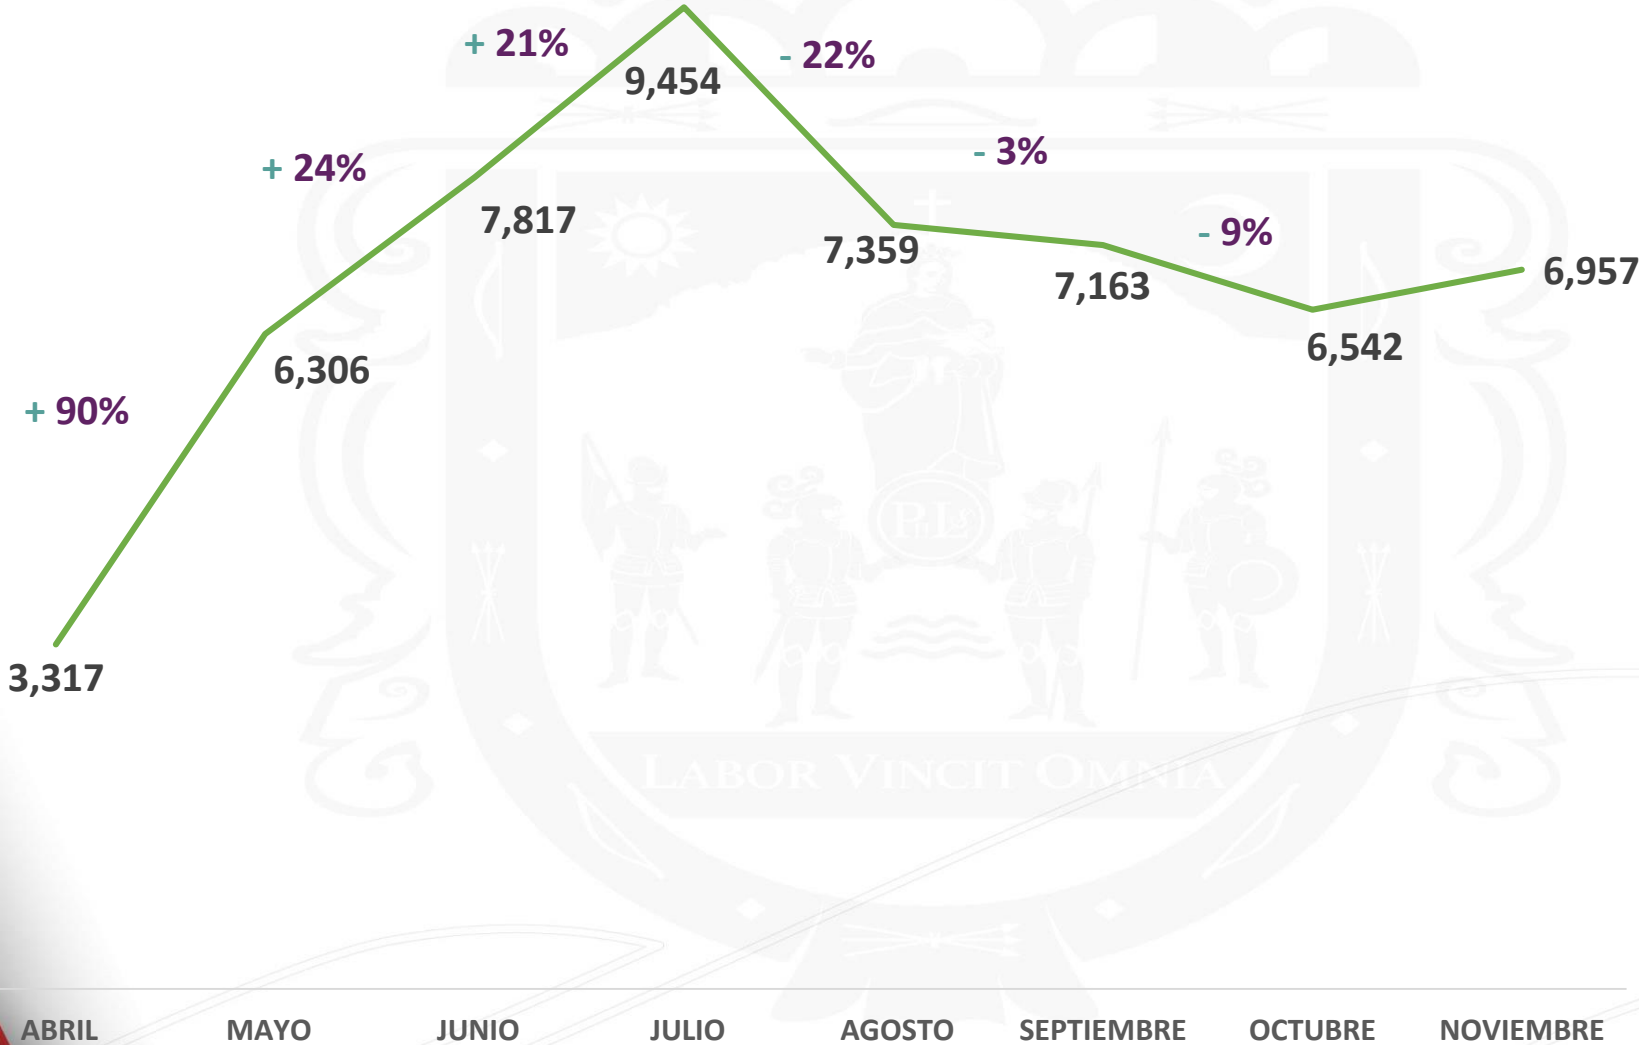

58,657
TOTAL

SERVICIOS DE ATENCIÓN Y MUJERES VÍCTIMAS DE VIOLENCIA DE APE Y CJM

MES

6,517

MUJERES ATENDIDAS

4,018

SEMANAL

1,384

MUJERES ATENDIDAS

1,081

DIARIO

178

MUJERES ATENDIDAS

137

PROMEDIOS

VIOLENCIA FAMILIAR DURANTE CONTINGENCIA

INCREMENTO DE
MARZO A NOVIEMBRE

109%
TOTAL

Secretariado Ejecutivo del Sistema Nacional de Seguridad Pública

* Feminicidio de julio reclasificado de fecha de hechos 2017

** Datos abiertos del Secretariado Ejecutivo del Sistema Nacional de Seguridad Pública, fecha 31 de Octubre

Secretariado Ejecutivo del Sistema Nacional de Seguridad Pública

19 Homicidio culposo**

113 Extorsión**

13 Secuestro**

173 Abuso sexual***

** Datos abiertos del Secretariado Ejecutivo del Sistema Nacional de Seguridad Pública, fecha 31 de Octubre