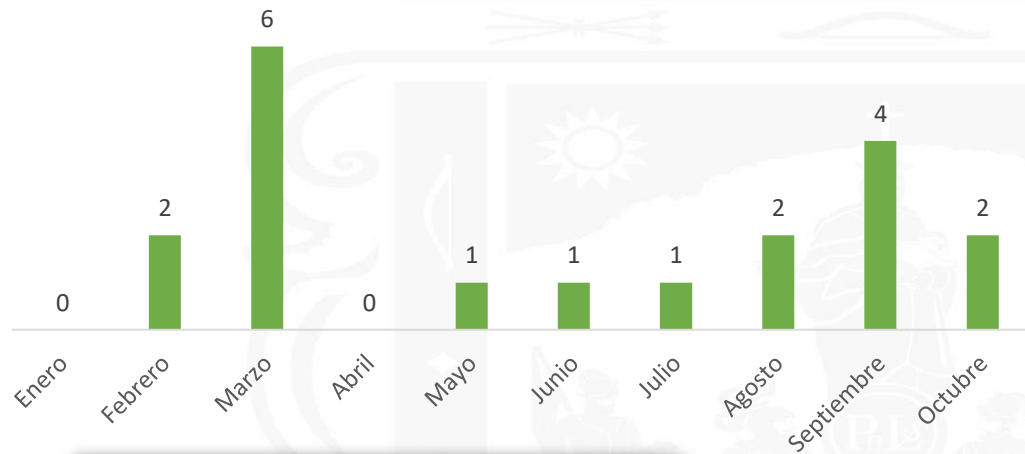

MUJERES ATENDIDAS

1,081

DIARIO

178

MUJERES ATENDIDAS

137

PROMEDIOS

VIOLENCIA FAMILIAR DURANTE CONTINGENCIA

INCREMENTO DE
MARZO A NOVIEMBRE

109%
TOTAL

Secretariado Ejecutivo del Sistema Nacional de Seguridad Pública

* Feminicidio de julio reclasificado de fecha de hechos 2017

** Datos abiertos del Secretariado Ejecutivo del Sistema Nacional de Seguridad Pública, fecha 31 de Octubre

Secretariado Ejecutivo del Sistema Nacional de Seguridad Pública

19 Homicidio culposo**

113 Extorsión**

13 Secuestro**

173 Abuso sexual***

** Datos abiertos del Secretariado Ejecutivo del Sistema Nacional de Seguridad Pública, fecha 31 de Octubre