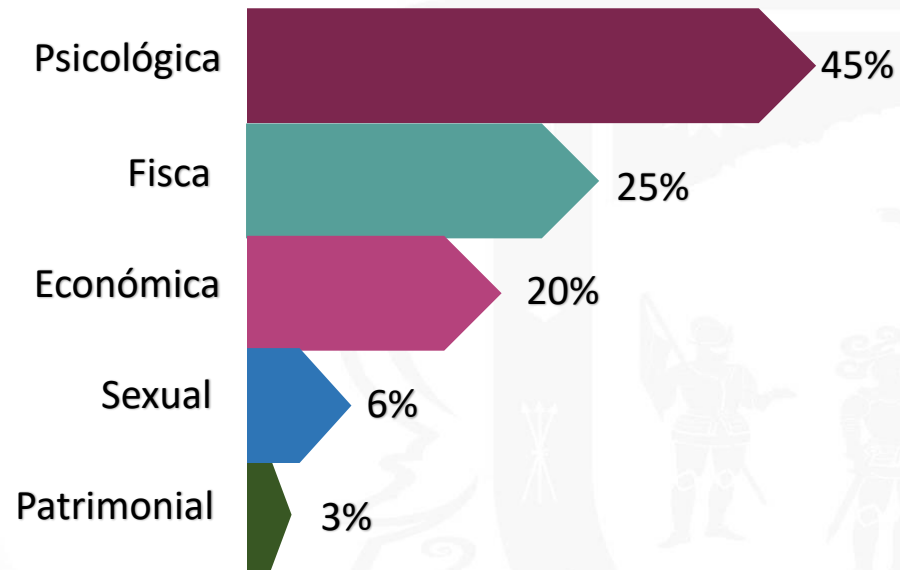

Feminicidios a menores

Municipio	Feminicidios
Guadalupe	4
Fresnillo	2
Tlaltenango	2
Calera	1
Ojocaliente	1
Genaro Codina	1
Sombrerete	1
Concepción del Oro	1

TOTAL
13

BANCO ESTATAL DE DATOS SOBRE VIOLENCIA CONTRA LAS MUJERES (BANEVIM)

Tipo de violencia

Lugar donde ocurre la violencia Familiar

Modalidad

BANCO ESTATAL DE DATOS SOBRE VIOLENCIA CONTRA LAS MUJERES (BANEVIM)

Víctimas

Estado civil

Edad

Escolaridad