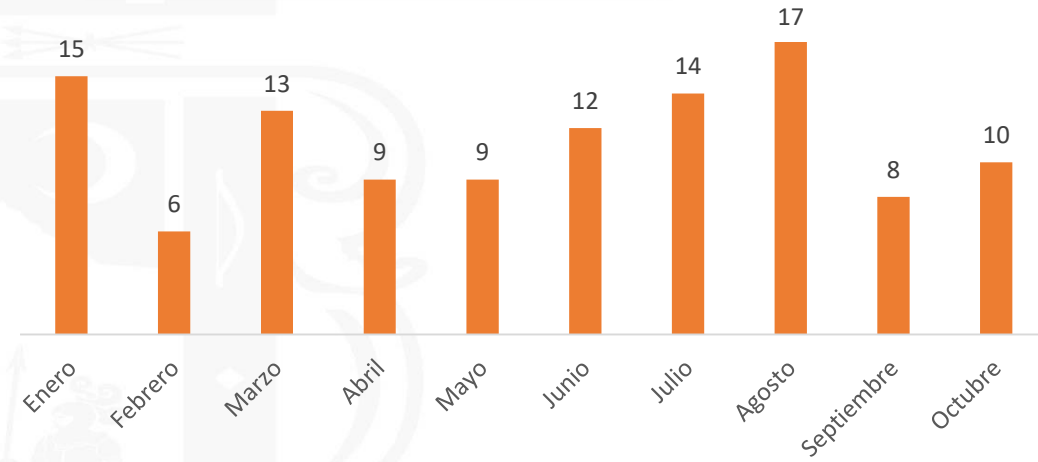

MUJERES ATENDIDAS

1,081

DIARIO

178

MUJERES ATENDIDAS

137

PROMEDIOS

VIOLENCIA FAMILIAR DURANTE CONTINGENCIA

INCREMENTO DE
MARZO A NOVIEMBRE

109%
TOTAL

Secretariado Ejecutivo del Sistema Nacional de Seguridad Pública

* Feminicidio de julio reclasificado de fecha de hechos 2017

** Datos abiertos del Secretariado Ejecutivo del Sistema Nacional de Seguridad Pública, fecha 31 de Octubre

Secretariado Ejecutivo del Sistema Nacional de Seguridad Pública

19 Homicidio culposo**

113 Extorsión**

13 Secuestro**

173 Abuso sexual***

** Datos abiertos del Secretariado Ejecutivo del Sistema Nacional de Seguridad Pública, fecha 31 de Octubre