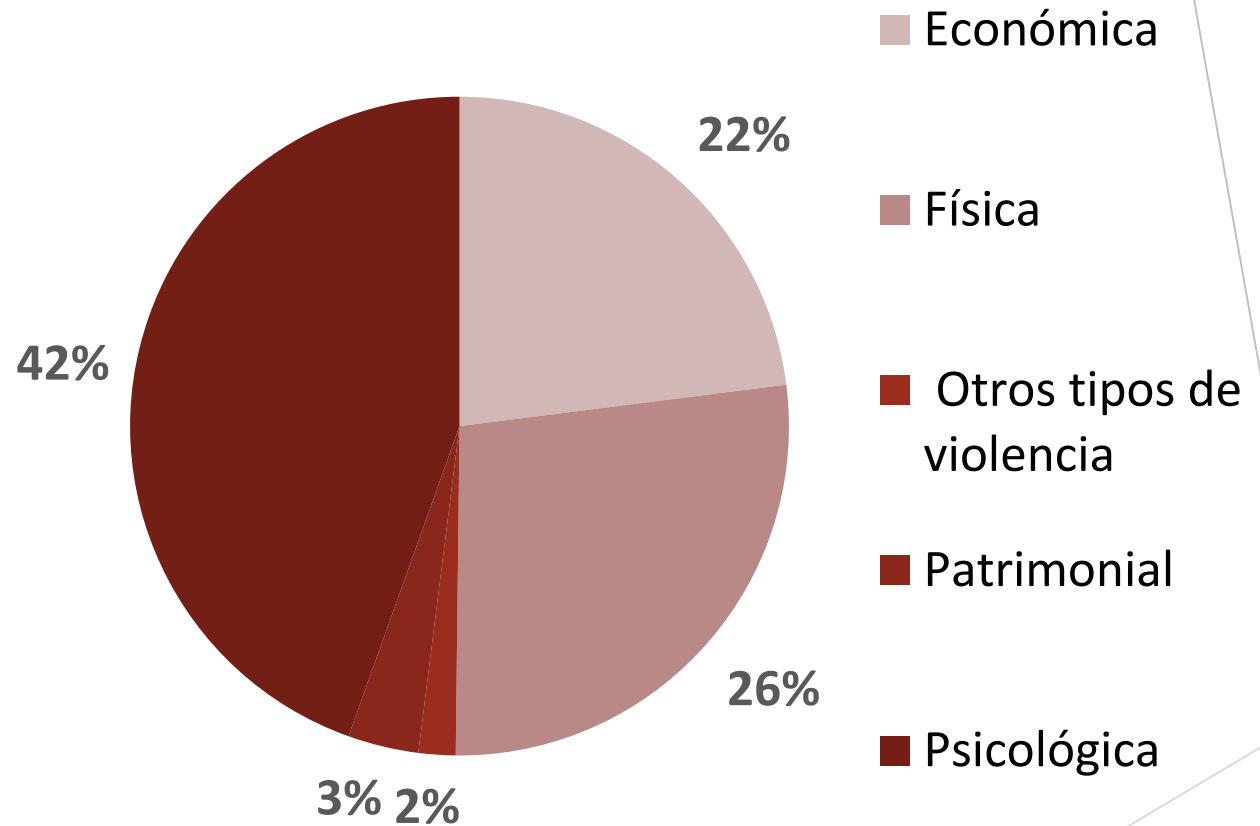

—SECRETARÍA DE LAS—
MUJERES
TRABAJEMOS DIFERENTE

Mesa Estatal de Construcción de Paz y Seguridad

Septiembre de 2020

CRECIMIENTO ACUMULADO DE LOS SERVICIOS DE ATENCIÓN

41,416

SERVICIOS DE ATENCIÓN

22,349

MUJERES ATENDIDAS

ATENCIÓN MENSUAL

ATENCIÓN SEMANAL

SEMANA
04 SEP AL 11 SEP

1,888

SERVICIOS DE
ATENCIÓN

1,104

MUJERES
ATENDIDAS

CIFRAS BANEVIM

CIFRAS BANEVIM