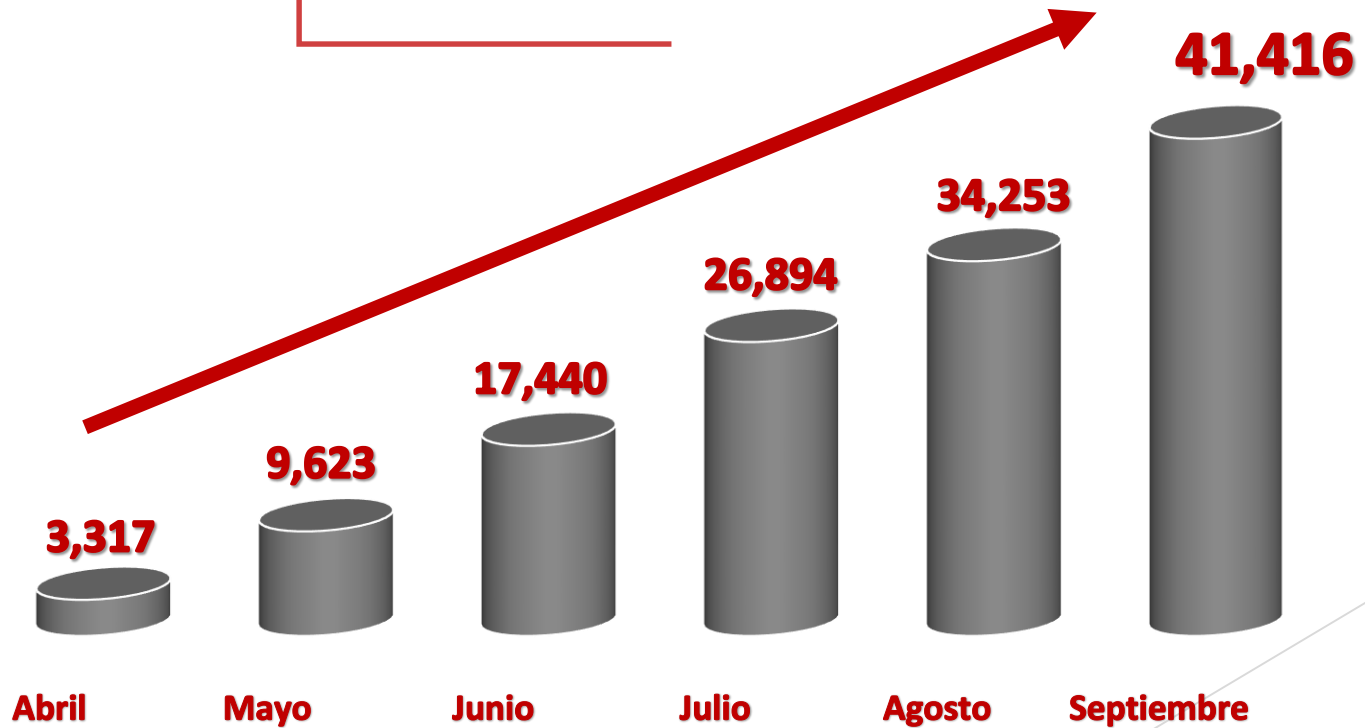

—SECRETARÍA DE LAS—
MUJERES
TRABAJEMOS DIFERENTE

Mesa Estatal de Construcción de Paz y Seguridad

Septiembre de 2020

CRECIMIENTO ACUMULADO DE LOS SERVICIOS DE ATENCIÓN

41,416

SERVICIOS DE ATENCIÓN

22,349

MUJERES ATENDIDAS

ATENCIÓN MENSUAL

ATENCIÓN SEMANAL

SEMANA
04 SEP AL 11 SEP

1,888

SERVICIOS DE
ATENCIÓN

1,104

MUJERES
ATENDIDAS

CIFRAS BANEVIM