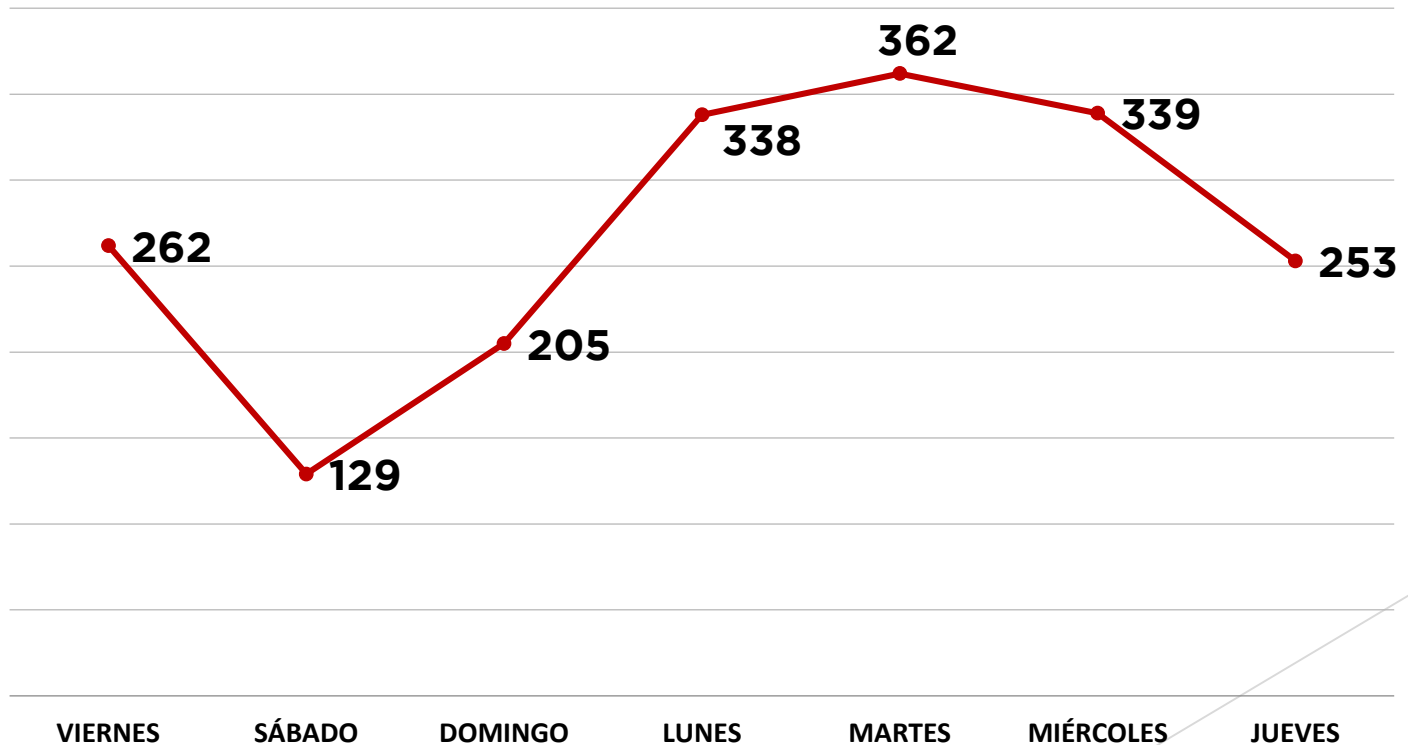

—SECRETARÍA DE LAS—
MUJERES
TRABAJEMOS DIFERENTE

Mesa Estatal de Construcción de Paz y Seguridad

Septiembre de 2020

CRECIMIENTO ACUMULADO DE LOS SERVICIOS DE ATENCIÓN

41,416

SERVICIOS DE ATENCIÓN

22,349

MUJERES ATENDIDAS

ATENCIÓN MENSUAL

ATENCIÓN SEMANAL

SEMANA
04 SEP AL 11 SEP

1,888

SERVICIOS DE
ATENCIÓN

1,104

MUJERES
ATENDIDAS

CIFRAS BANEVIM