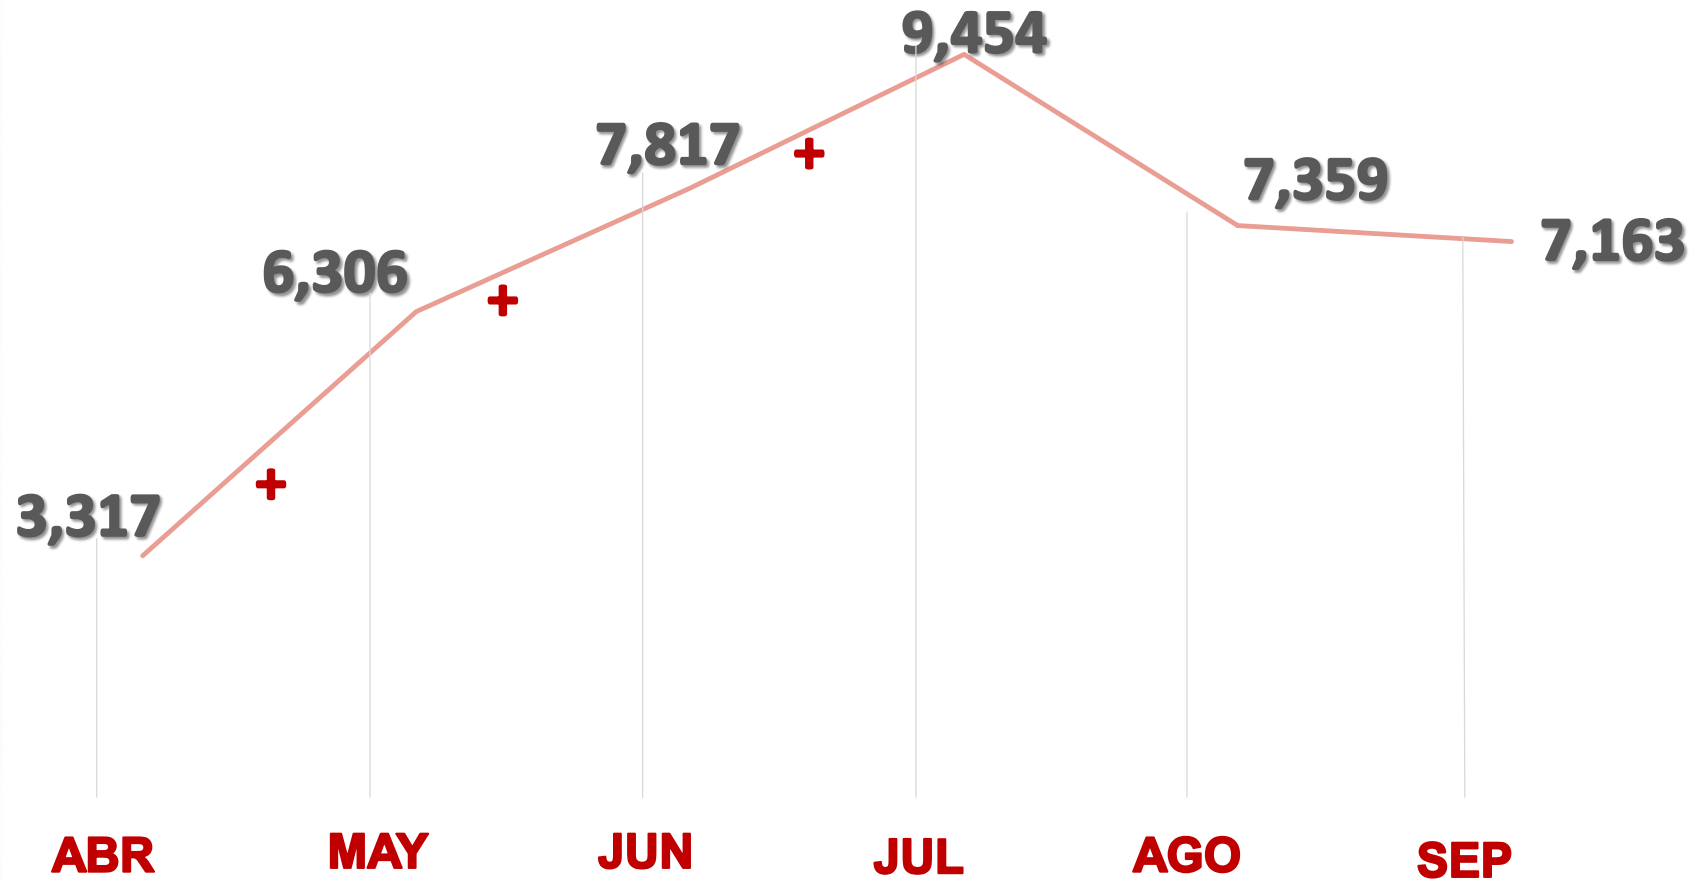

—SECRETARÍA DE LAS—
MUJERES
TRABAJEMOS DIFERENTE

Mesa Estatal de Construcción de Paz y Seguridad

Septiembre de 2020

CRECIMIENTO ACUMULADO DE LOS SERVICIOS DE ATENCIÓN

41,416

SERVICIOS DE ATENCIÓN

22,349

MUJERES ATENDIDAS

ATENCIÓN MENSUAL

ATENCIÓN SEMANAL

SEMANA
04 SEP AL 11 SEP

1,888

SERVICIOS DE
ATENCIÓN

1,104

MUJERES
ATENDIDAS

CIFRAS BANEVIM