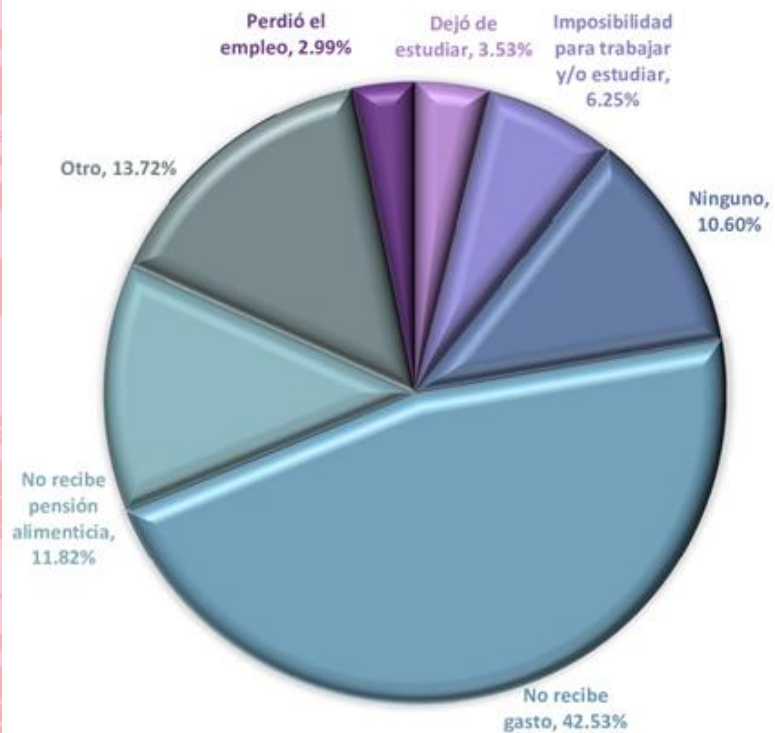

Datos Covid - Banevim

Efectos económicos