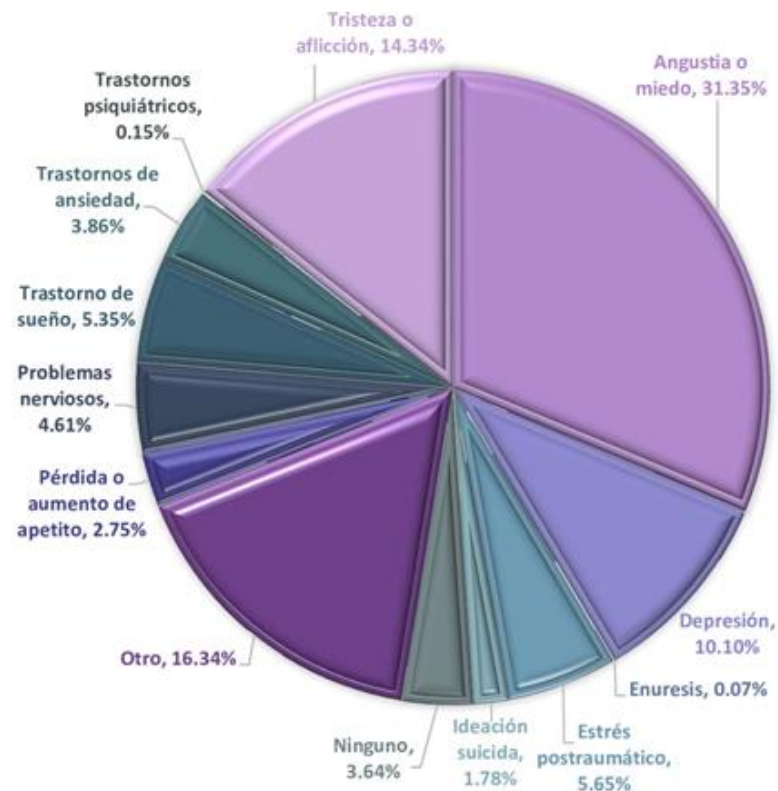

Efectos psicológicos