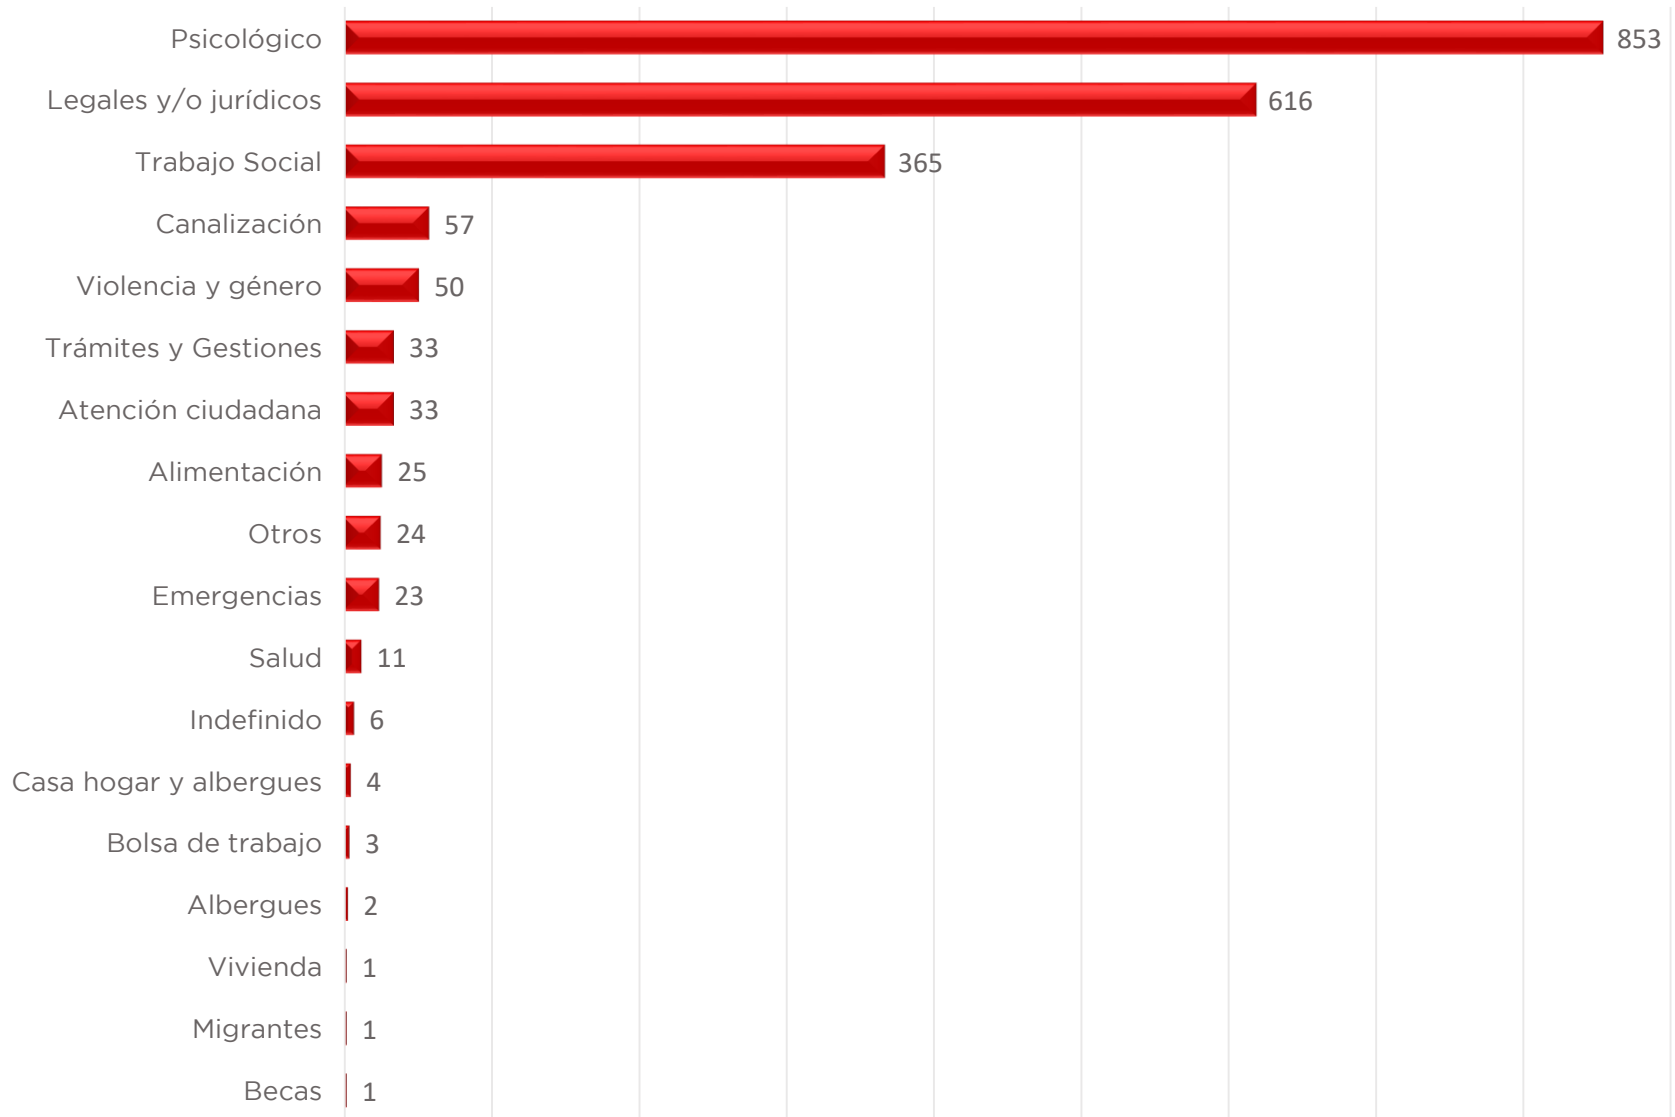

Los servicios de atención psicológica fueron los más brindados por los IMM, seguido de los legales y/o jurídicos y trabajo social.