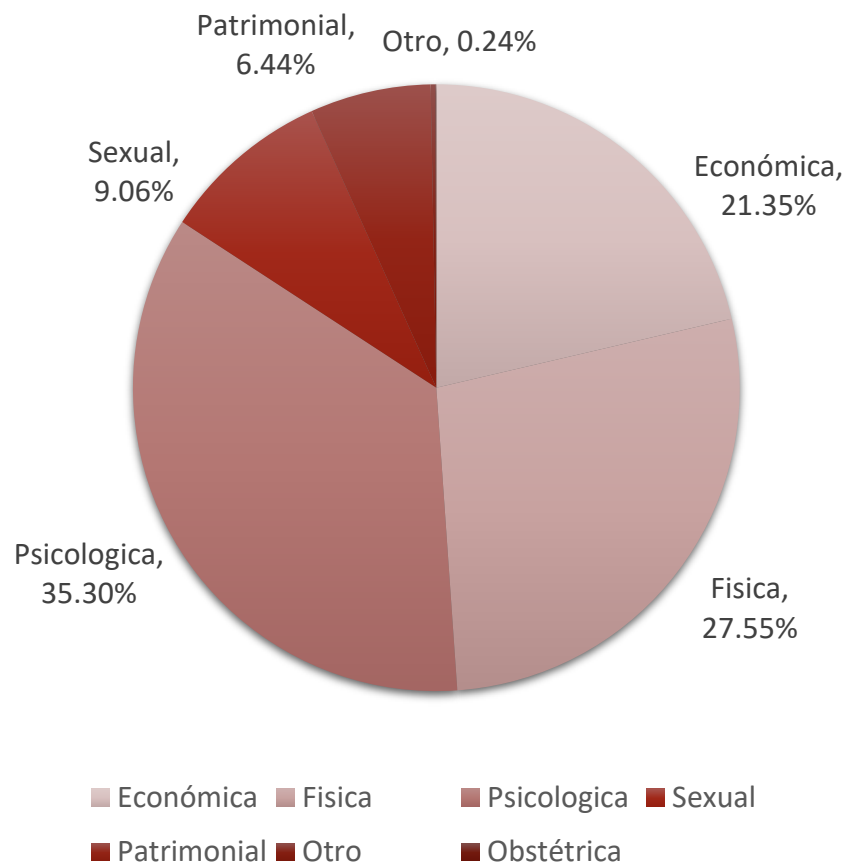

58

■ No tiene atenciones ■ Atenciones

25 IMM manifestó no tener caso atenciones
2 No cuentan con titulares.
(Mezquital del Oro y Melchor Ocampo),
31 Informo sus atenciones.

Se contabilizaron 2,108 Atenciones.

Institutos Municipales

Los servicios de atención psicológica fueron los más brindados por los IMM, seguido de los legales y/o jurídicos y trabajo social.

Institutos Municipales

Modalidad de violencia

La violencia Familiar es la que presento con mayor frecuencia con 96.84%, seguido de la comunidad 2.60%

Tipo de violencia

La violencia psicológica fue la más recurrente en las atenciones brindadas por los IMM