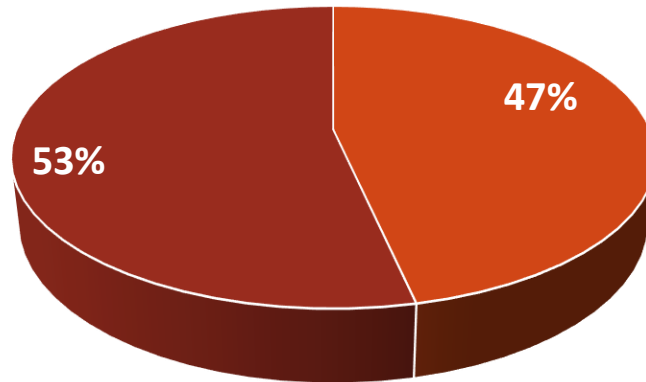

Institutos Municipales

58

■ No tiene atenciones ■ Atenciones

25 IMM manifestó no tener caso atenciones
2 No cuentan con titulares.
(Mezquital del Oro y Melchor Ocampo),
31 Informo sus atenciones.

Se contabilizaron 2,108 Atenciones.