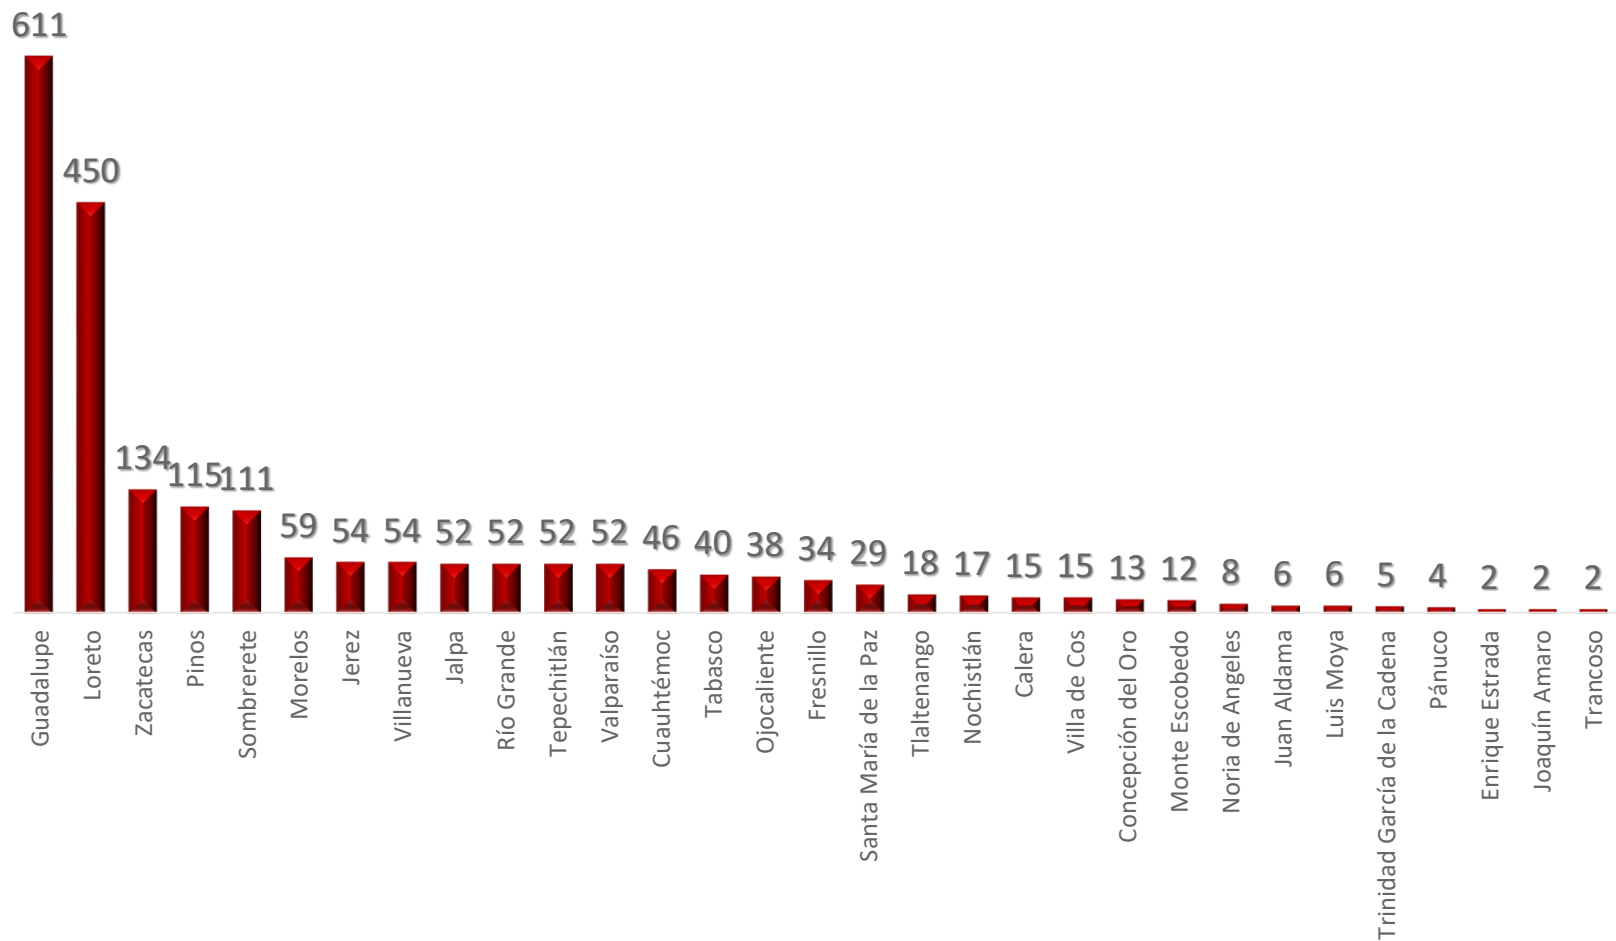

Institutos Municipales