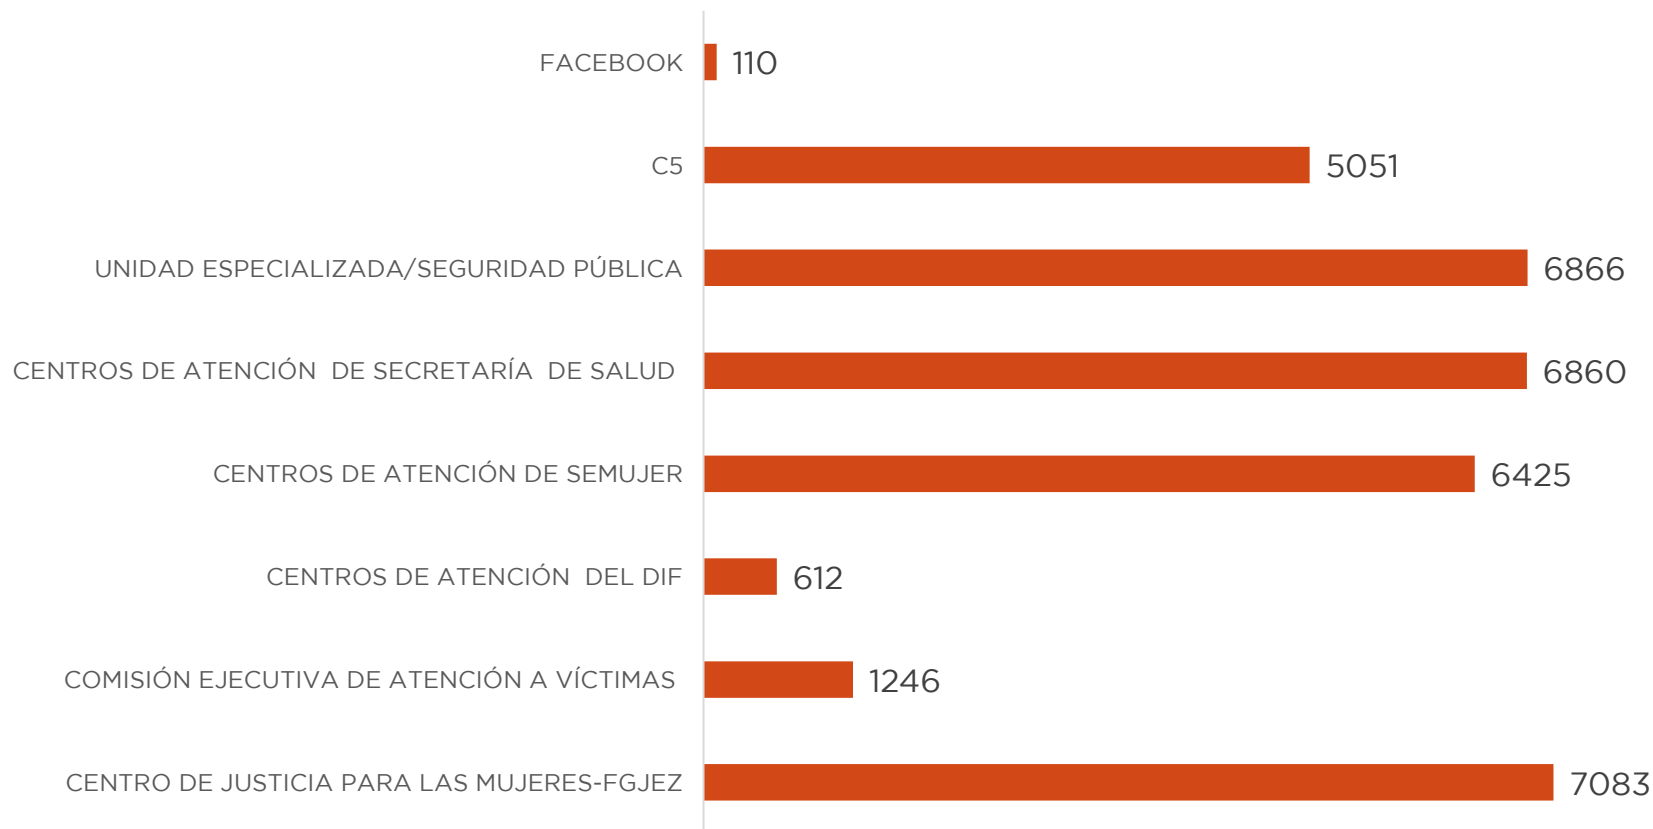

—SECRETARÍA DE LAS—
MUJERES
TRABAJEMOS DIFERENTE

Mesas Estatal de construcción de Paz y Seguridad

Agosto de 2020

En Contingencia Estamos Juntas

34,253

•Servicios de atención de las instituciones en la Administración Pública Estatal. 14 de marzo al 13 de Agosto.

** Atenciones a mujeres del Centro de Justicia para las Mujeres de la Fiscalía Especializada en Atención de Delitos contra las Mujeres por Razones de Género. 17 de marzo al 13 de Agosto.

Institutos Municipales

58

■ No tiene atenciones ■ Atenciones

25 IMM manifestó no tener caso atenciones
2 No cuentan con titulares.
(Mezquital del Oro y Melchor Ocampo),
31 Informo sus atenciones.

Se contabilizaron 2,108 Atenciones.