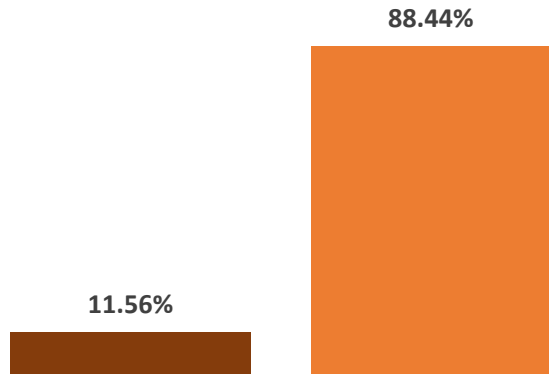

Órdenes de protección registradas ABRIL 2024

- FISCALÍA ESPECIALIZADA EN DERECHOS HUMANOS, TORTURA Y OTRAS PENAS CRUELES O DEGRADANTES
- TRIBUNAL SUPERIOR DE JUSTICIA