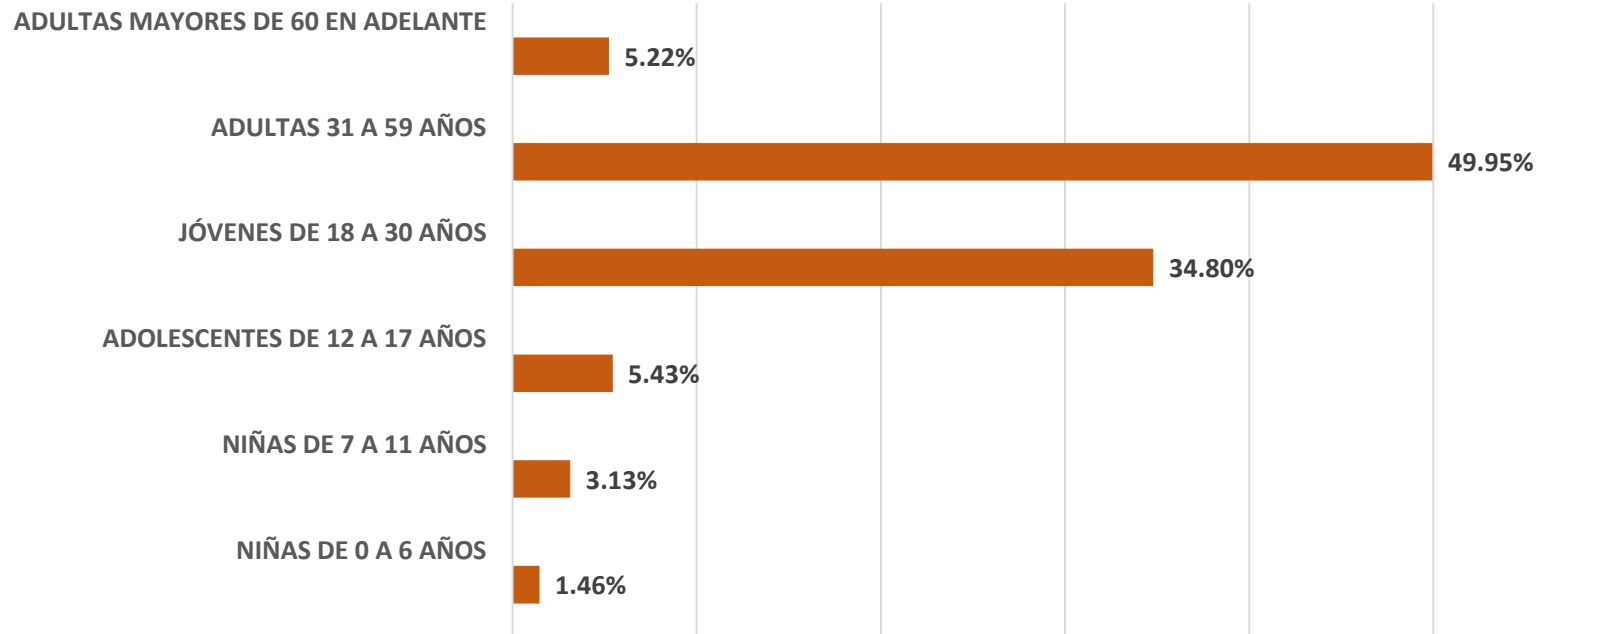

MESAS DE CONSTRUCCIÓN DE PAZ

Información correspondiente a

ABRIL 2024

MESAS DE CONSTRUCCIÓN DE PAZ

El informe de SEMUJER en cifras dentro de las Mesas de Construcción de Paz del periodo **abril de 2024** indica los registros presentados al BANEVIM por las Instituciones Generadoras de Información con el objetivo de analizar la información y estadística sobre casos de violencia contra las mujeres.

Para analizar las estadísticas presentadas por las instituciones involucradas en la prevención, atención y sanción de la violencia contra las mujeres, las Mesas de Construcción de Paz dividen el estado de Zacatecas en 6 regiones (Región Jerez; región Río Grande; región Guadalupe; región Jalpa; región Zacatecas y región Fresnillo) para administrar e integrar la información donde se identifican los casos de violencia contra las mujeres por edad, tipo de violencia, modalidad de violencia, vinculo de la persona agresora con la victima, Servicios de atención a mujeres víctimas de violencia y las órdenes de protección registradas.

Casos de violencia contra las mujeres por regiones ABRIL 2024

REGIÓN	PORCENTAJE
REGIÓN JEREZ	3.06%
REGIÓN RÍO GRANDE	3.38%
REGIÓN ZACATECAS	30.52%
REGIÓN FRESNILLO	13.60%
REGIÓN GUADALUPE	48.40%
REGIÓN JALPA	1.02%
TOTAL	100.00%

Casos de violencia contra las mujeres agrupados por el rango de edad de las víctimas ABRIL 2024

El rango de edad de mujeres adultas de 31 a 59 años representó el 49.95% de los registros de los casos de violencia contra las mujeres.