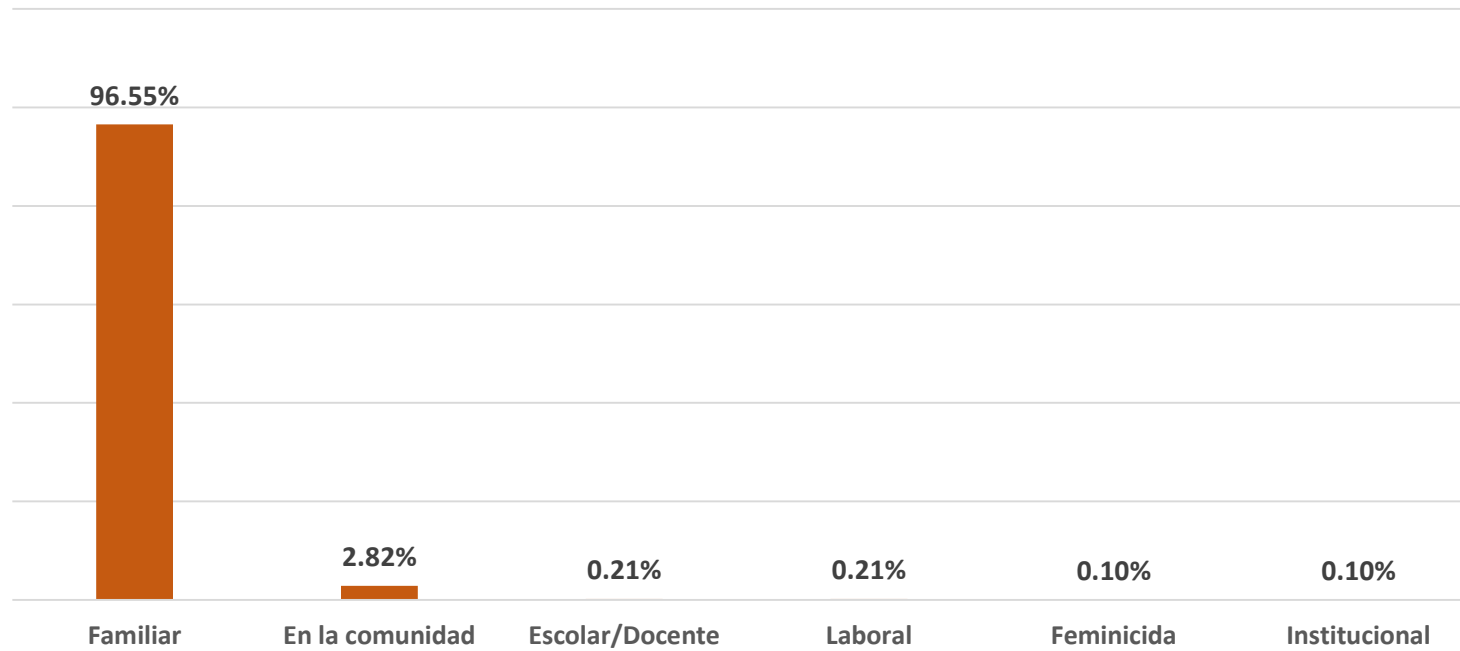

Casos de violencia contra las mujeres Clasificados por modalidad ABRIL 2024