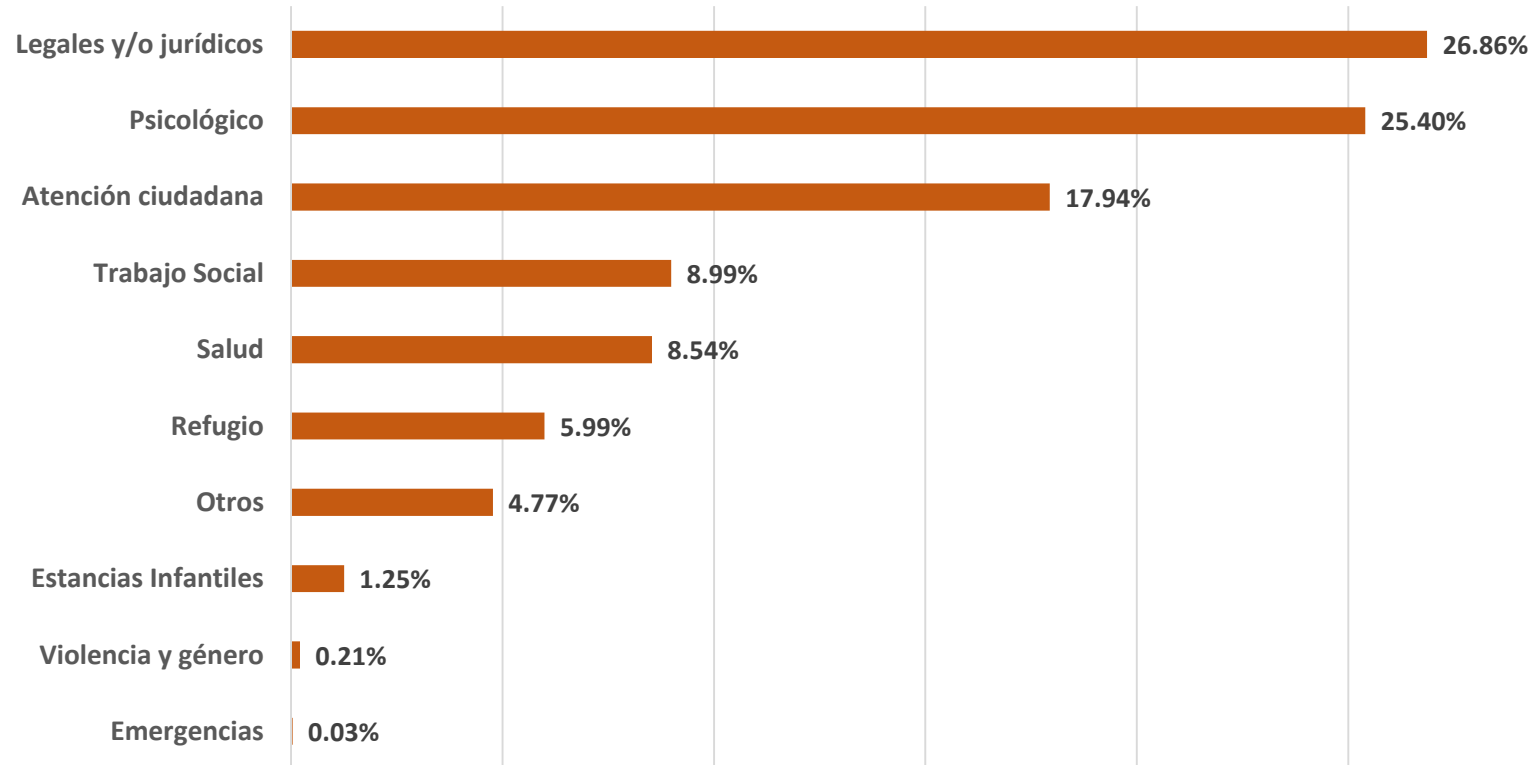

Casos de violencia contra las mujeres Clasificados por servicios brindados ABRIL 2024