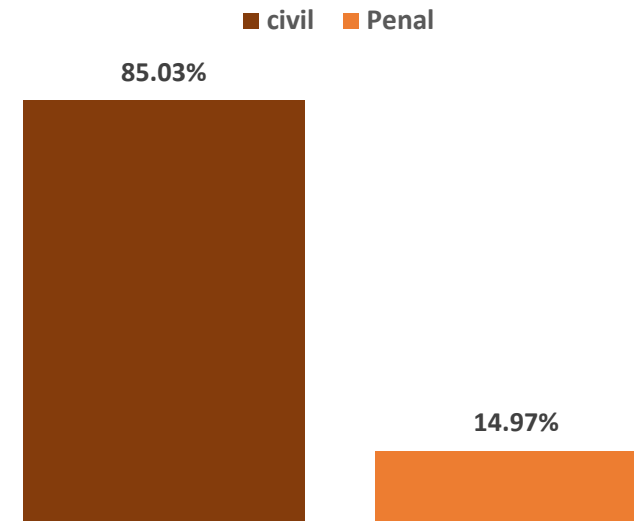

Casos de violencia contra las mujeres agrupados por el rango de edad de las víctimas ABRIL 2024

El rango de edad de mujeres adultas de 31 a 59 años representó el 49.95% de los registros de los casos de violencia contra las mujeres.

Casos de violencia contra las mujeres Clasificados por modalidad ABRIL 2024

Casos de violencia contra las mujeres Clasificados por tipos ABRIL 2024

Casos de violencia contra las mujeres Clasificados por vínculo con la víctima ABRIL 2024

Casos de violencia contra las mujeres Clasificados por servicios brindados ABRIL 2024

Órdenes de protección registradas ABRIL 2024

- FISCALÍA ESPECIALIZADA EN DERECHOS HUMANOS, TORTURA Y OTRAS PENAS CRUELES O DEGRADANTES
- TRIBUNAL SUPERIOR DE JUSTICIA

El Tribunal Superior de Justicia registró 88.44% de las órdenes de protección

Las órdenes de protección civil/familiar registraron el 85.03%

SECRETARÍA DE
LAS MUJERES
ESTADO DE ZACATECAS

2024 AÑO DE LA
PAZ
ZACATECAS