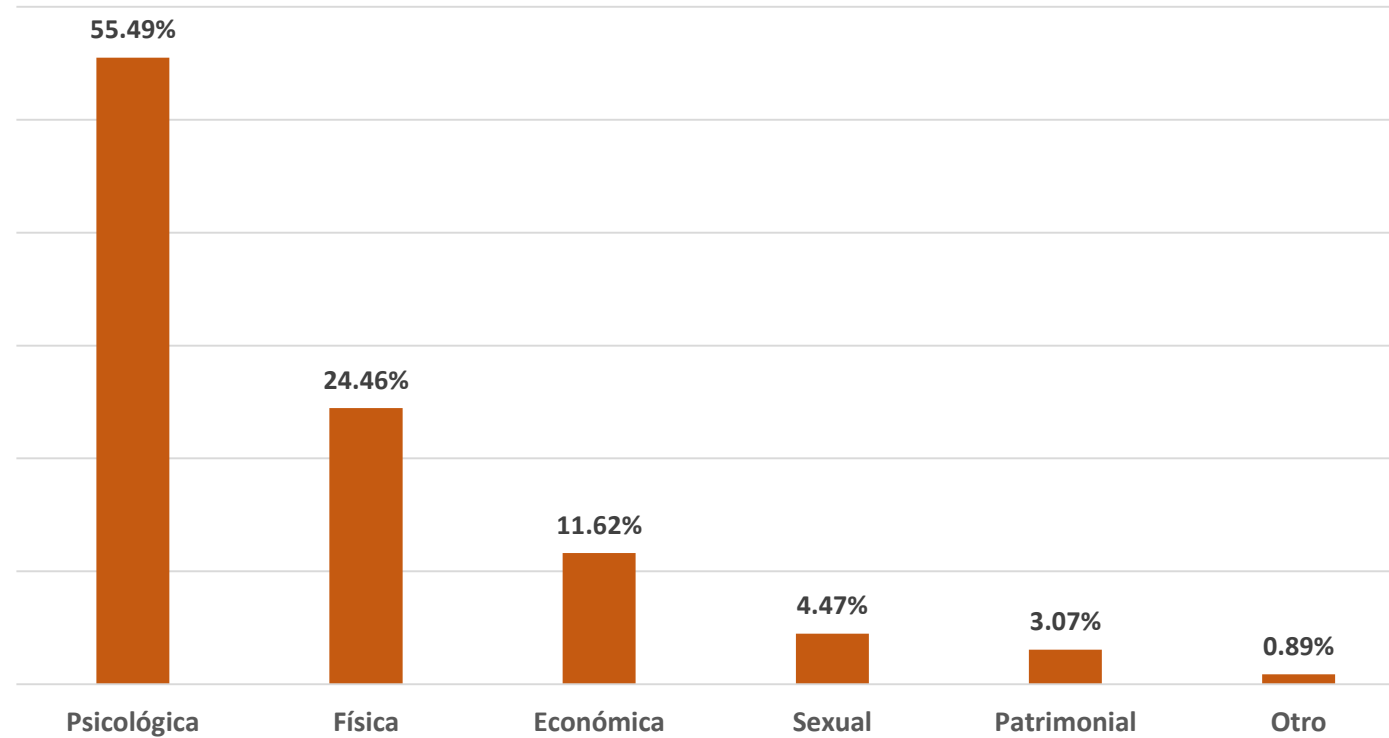

La región con mayor número de registros de casos de violencia contra las mujeres fue Guadalupe con el 48.40%

Los municipios Guadalupe, Zacatecas y Fresnillo representaron el 93% de los registros de casos de violencia contra las mujeres en el mes de abril del 2024

Casos de violencia contra las mujeres agrupados por el rango de edad de las víctimas ABRIL 2024

El rango de edad de mujeres adultas de 31 a 59 años representó el 49.95% de los registros de los casos de violencia contra las mujeres.

Casos de violencia contra las mujeres Clasificados por modalidad ABRIL 2024

Casos de violencia contra las mujeres Clasificados por tipos ABRIL 2024

Casos de violencia contra las mujeres Clasificados por vínculo con la víctima ABRIL 2024