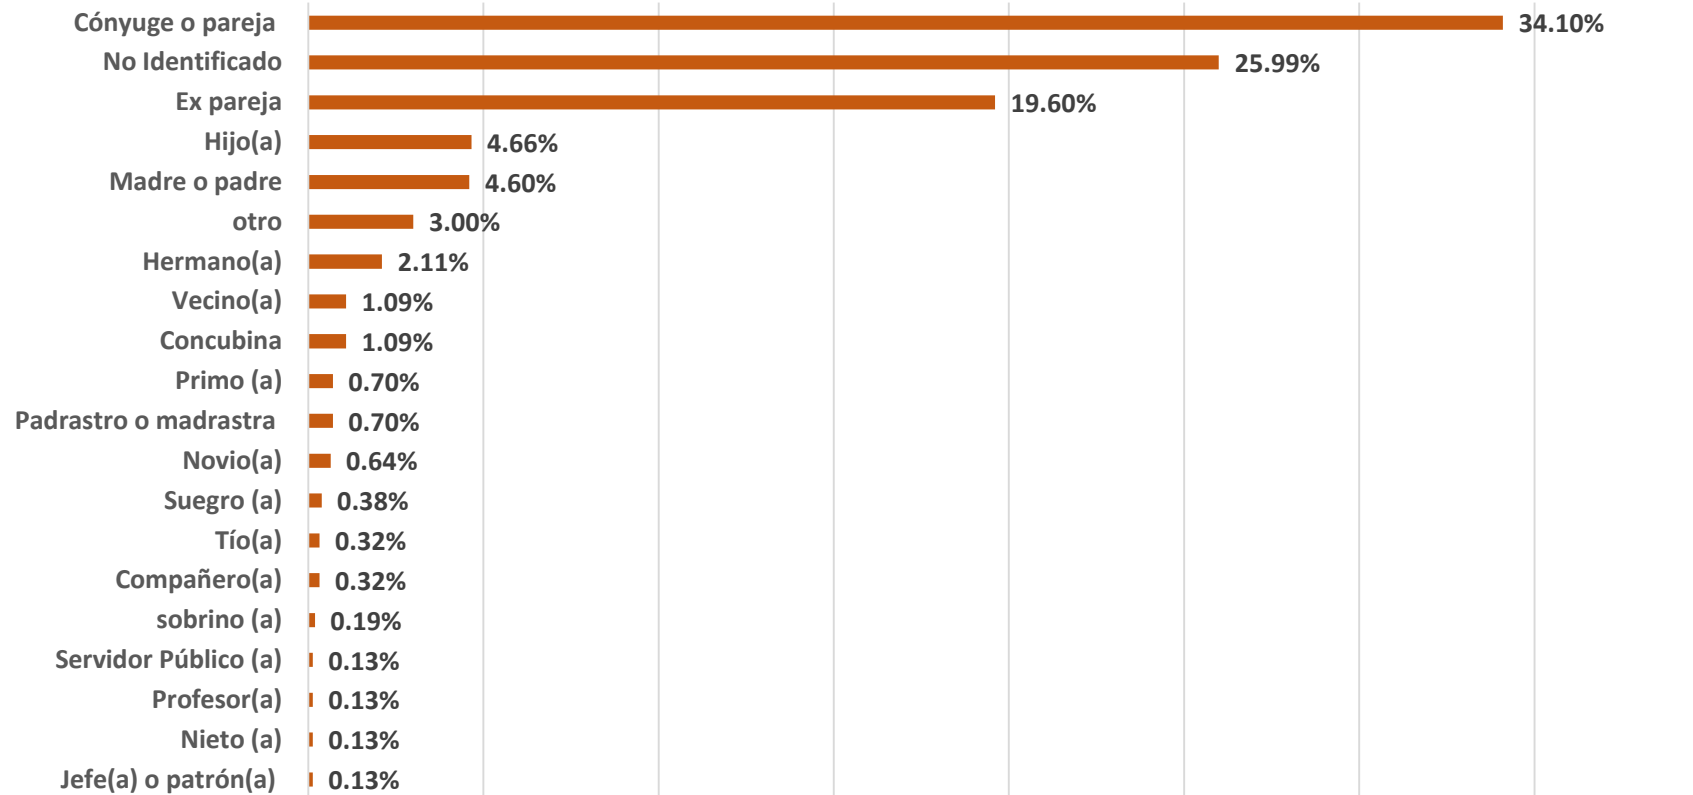

La región con mayor número de registros de casos de violencia contra las mujeres fue Guadalupe con el 48.40%

Los municipios Guadalupe, Zacatecas y Fresnillo representaron el 93% de los registros de casos de violencia contra las mujeres en el mes de abril del 2024

Casos de violencia contra las mujeres agrupados por el rango de edad de las víctimas ABRIL 2024

El rango de edad de mujeres adultas de 31 a 59 años representó el 49.95% de los registros de los casos de violencia contra las mujeres.

Casos de violencia contra las mujeres Clasificados por modalidad ABRIL 2024

Casos de violencia contra las mujeres Clasificados por tipos ABRIL 2024

Casos de violencia contra las mujeres Clasificados por vínculo con la víctima ABRIL 2024