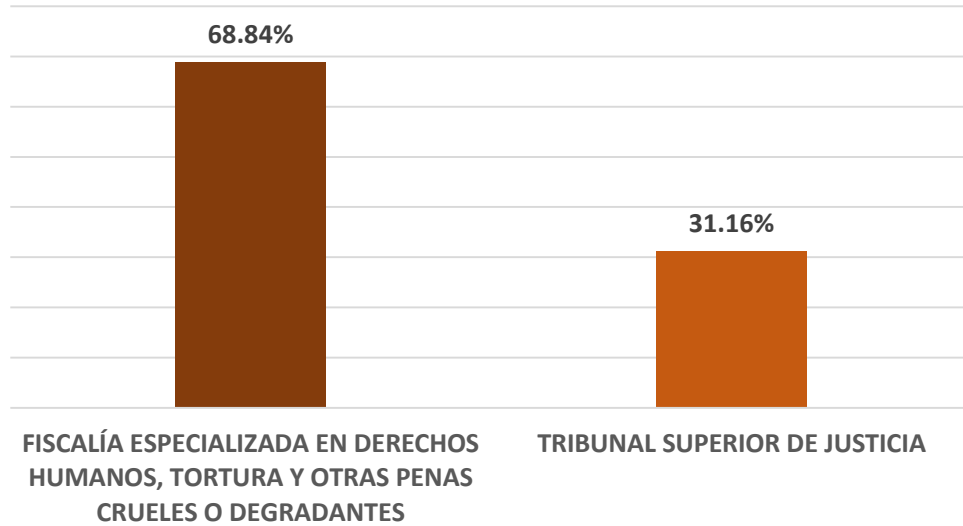

Casos de violencia contra las mujeres agrupados por el rango de edad de las víctimas MARZO 2024

El rango de edad de mujeres adultas de 30 a 59 años representó el 52.76% de los registros de los casos de violencia contra las mujeres.

SECRETARÍA DE
LAS MUJERES
ESTADO DE ZACATECAS

2024 AÑO DE LA
PAZ
ZACATECAS

Casos de violencia contra las mujeres Clasificados por Tipo MARZO 2024

Circuito Cerro del Gato s/n, Edificio K, Piso 1,
Ciudad Administrativa, CP 98160, Zacatecas, Zac.

(492) 491 50 00
Ext. 45230

semujer@zacatecas.gob.mx

Casos de violencia contra las mujeres Clasificados por Modalidad MARZO 2024

Casos de violencia contra las mujeres Clasificados por el vinculo con la victima MARZO 2024

Servicios de atención a mujeres víctimas de violencia MARZO 2024

Las órdenes de protección penal registraron el 71.74%

Órdenes de protección registradas MARZO 2024

La FGJE registró 68.84% de las órdenes de protección