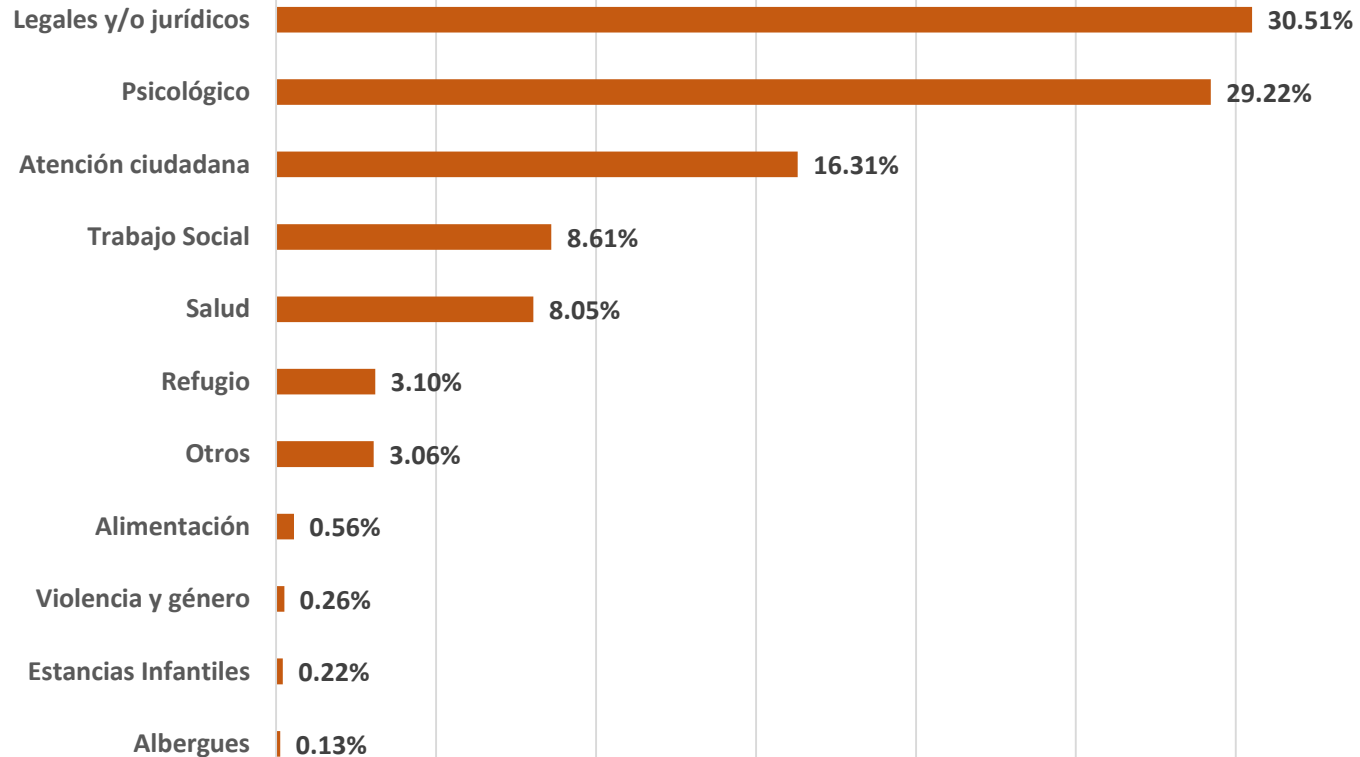

Casos de violencia contra las mujeres agrupados por el rango de edad de las víctimas MARZO 2024

El rango de edad de mujeres adultas de 30 a 59 años representó el 52.76% de los registros de los casos de violencia contra las mujeres.

SECRETARÍA DE
LAS MUJERES
ESTADO DE ZACATECAS

2024 AÑO DE LA
PAZ
ZACATECAS

Casos de violencia contra las mujeres Clasificados por Tipo MARZO 2024

Circuito Cerro del Gato s/n, Edificio K, Piso 1,
Ciudad Administrativa, CP 98160, Zacatecas, Zac.

(492) 491 50 00
Ext. 45230

semujer@zacatecas.gob.mx

Casos de violencia contra las mujeres Clasificados por Modalidad MARZO 2024

Casos de violencia contra las mujeres Clasificados por el vinculo con la victima MARZO 2024

Servicios de atención a mujeres víctimas de violencia MARZO 2024

Las órdenes de protección penal registraron el 71.74%

Órdenes de protección registradas MARZO 2024

La FGJE registró 68.84% de las órdenes de protección