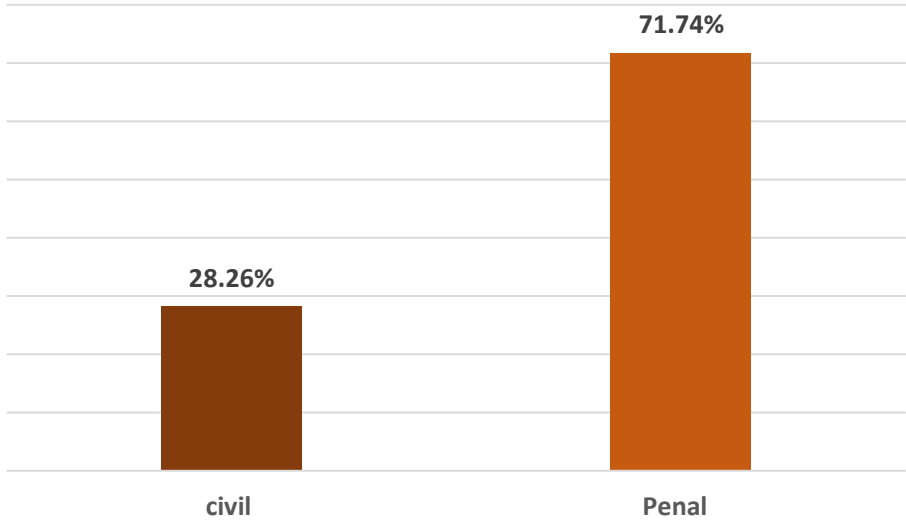

Casos de violencia contra las mujeres agrupados por el rango de edad de las víctimas MARZO 2024

El rango de edad de mujeres adultas de 30 a 59 años representó el 52.76% de los registros de los casos de violencia contra las mujeres.

Servicios de atención a mujeres víctimas de violencia MARZO 2024

Las órdenes de protección penal registraron el 71.74%

Órdenes de protección registradas MARZO 2024

La FGJE registró 68.84% de las órdenes de protección