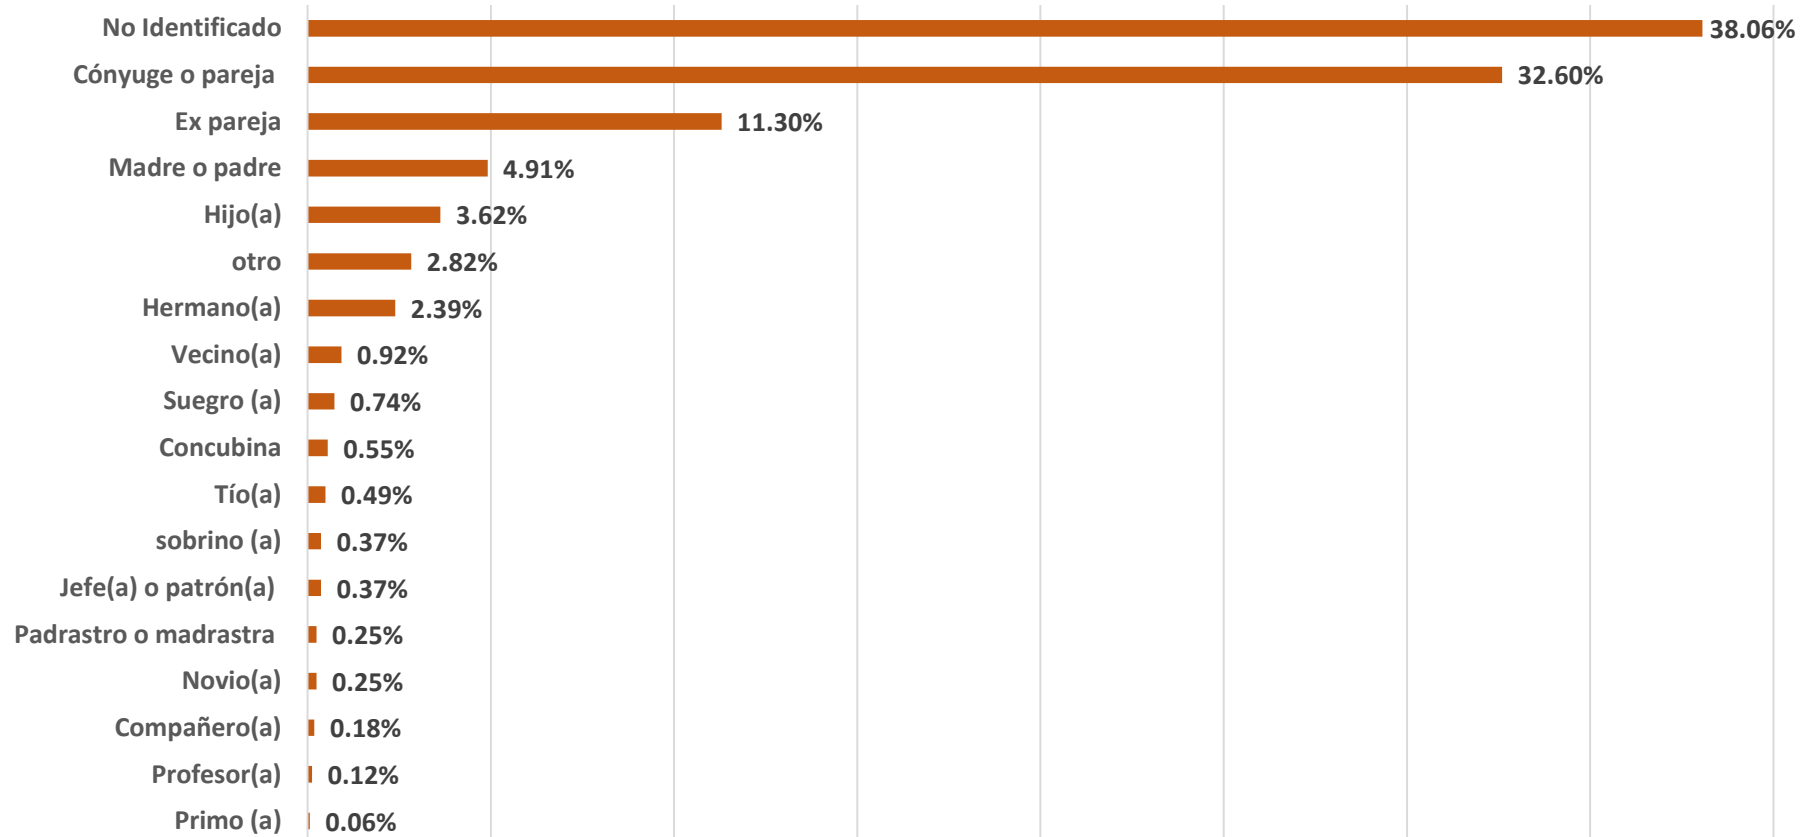

Casos de violencia contra las mujeres agrupados por el rango de edad de las víctimas MARZO 2024

El rango de edad de mujeres adultas de 30 a 59 años representó el 52.76% de los registros de los casos de violencia contra las mujeres.

SECRETARÍA DE
LAS MUJERES
ESTADO DE ZACATECAS

2024 AÑO DE LA
PAZ
ZACATECAS

Casos de violencia contra las mujeres Clasificados por Tipo MARZO 2024

Circuito Cerro del Gato s/n, Edificio K, Piso 1,
Ciudad Administrativa, CP 98160, Zacatecas, Zac.

(492) 491 50 00
Ext. 45230

semujer@zacatecas.gob.mx

Casos de violencia contra las mujeres Clasificados por Modalidad MARZO 2024

Casos de violencia contra las mujeres Clasificados por el vinculo con la victima MARZO 2024