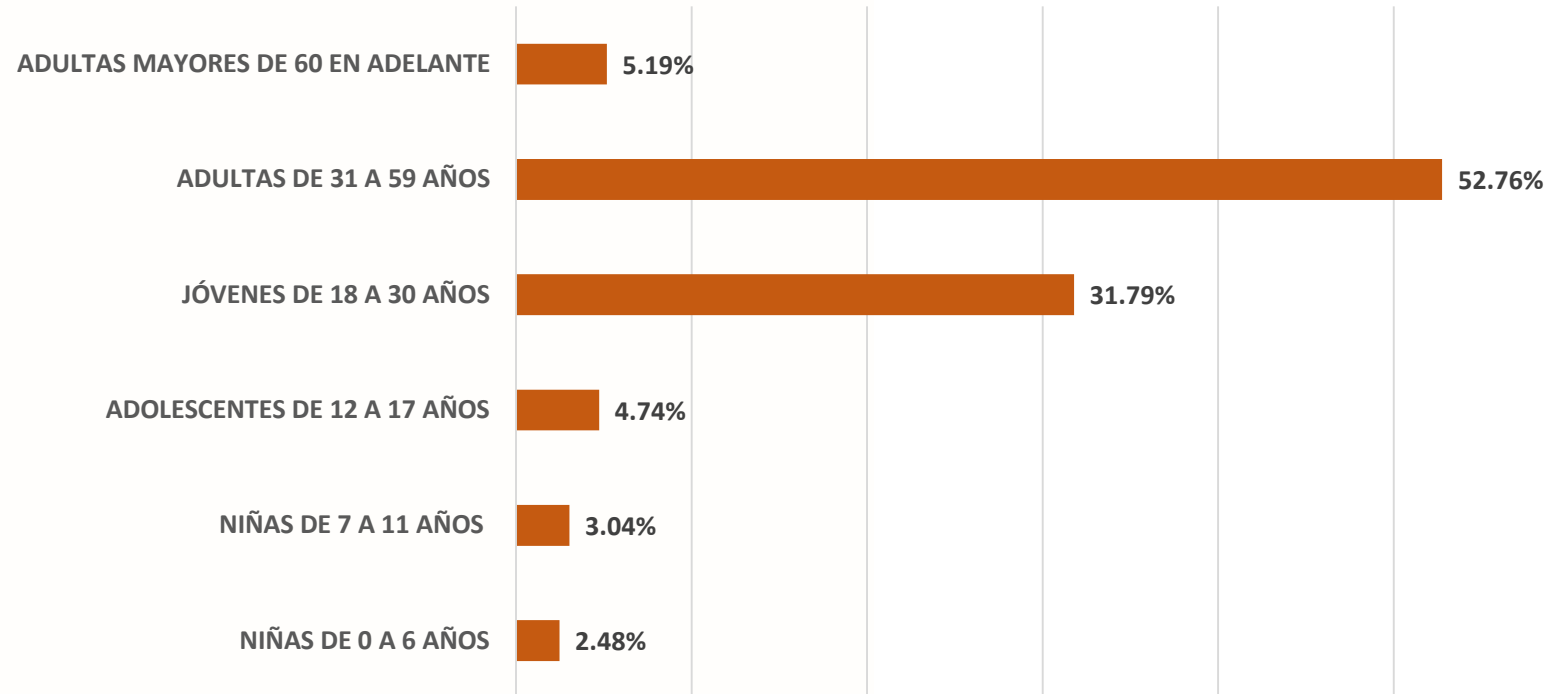

(492) 491 50 00
Ext. 45230

semujer@zacatecas.gob.mx

MESAS DE CONSTRUCCIÓN DE PAZ

El informe de SEMUJER en cifras dentro de las Mesas de Construcción de Paz del periodo **marzo de 2024** indica los registros presentados al BANEVIM por las Instituciones Generadoras de Información con el objetivo de analizar la información y estadística sobre casos de violencia contra las mujeres.

Para analizar las estadísticas presentadas por las instituciones involucradas en la prevención, atención y sanción de la violencia contra las mujeres, las Mesas de Construcción de Paz dividen el estado de Zacatecas en 6 regiones (Región Jerez; región Río Grande; región Guadalupe; región Jalpa; región Zacatecas y región Fresnillo) para administrar e integrar la información donde se identifican los casos de violencia contra las mujeres por edad, tipo de violencia, modalidad de violencia, vinculo de la persona agresora con la victima, Servicios de atención a mujeres víctimas de violencia y las órdenes de protección registradas.

Casos de violencia contra las mujeres por regiones MARZO 2024

REGIÓN	PORCENTAJE
REGIÓN JEREZ	1.58%
REGIÓN RÍO GRANDE	2.14%
REGIÓN ZACATECAS	31.23%
REGIÓN FRESNILLO	9.92%
REGIÓN GUADALUPE	53.21%
REGIÓN JALPA	1.35%
OTROS ESTADOS	0.56%
TOTAL	100.00%

Casos de violencia contra las mujeres agrupados por el rango de edad de las víctimas MARZO 2024

El rango de edad de mujeres adultas de 30 a 59 años representó el 52.76% de los registros de los casos de violencia contra las mujeres.