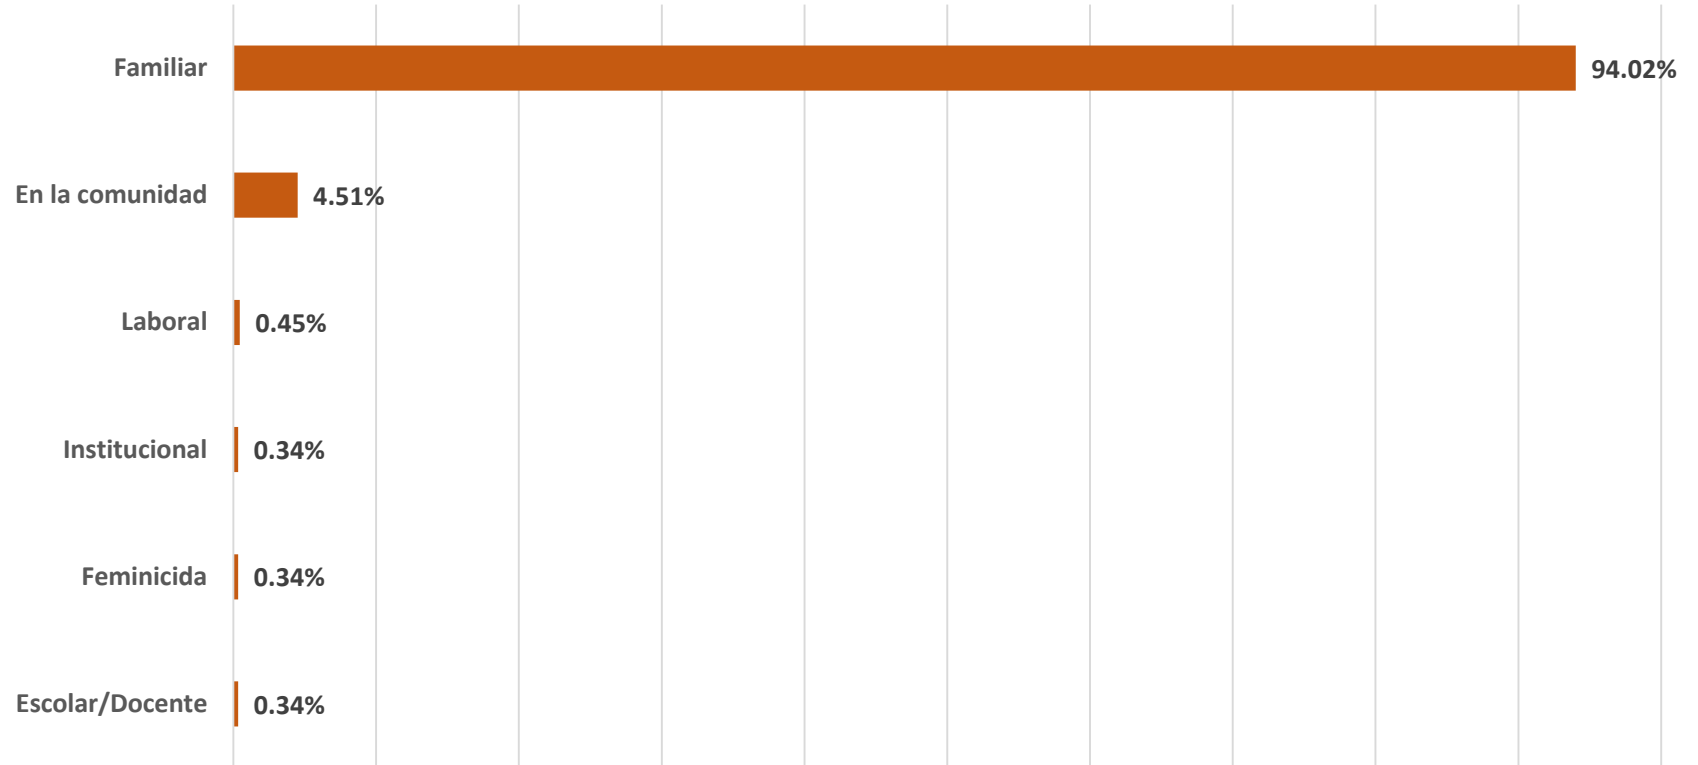

Casos de violencia contra las mujeres Clasificados por Modalidad MARZO 2024