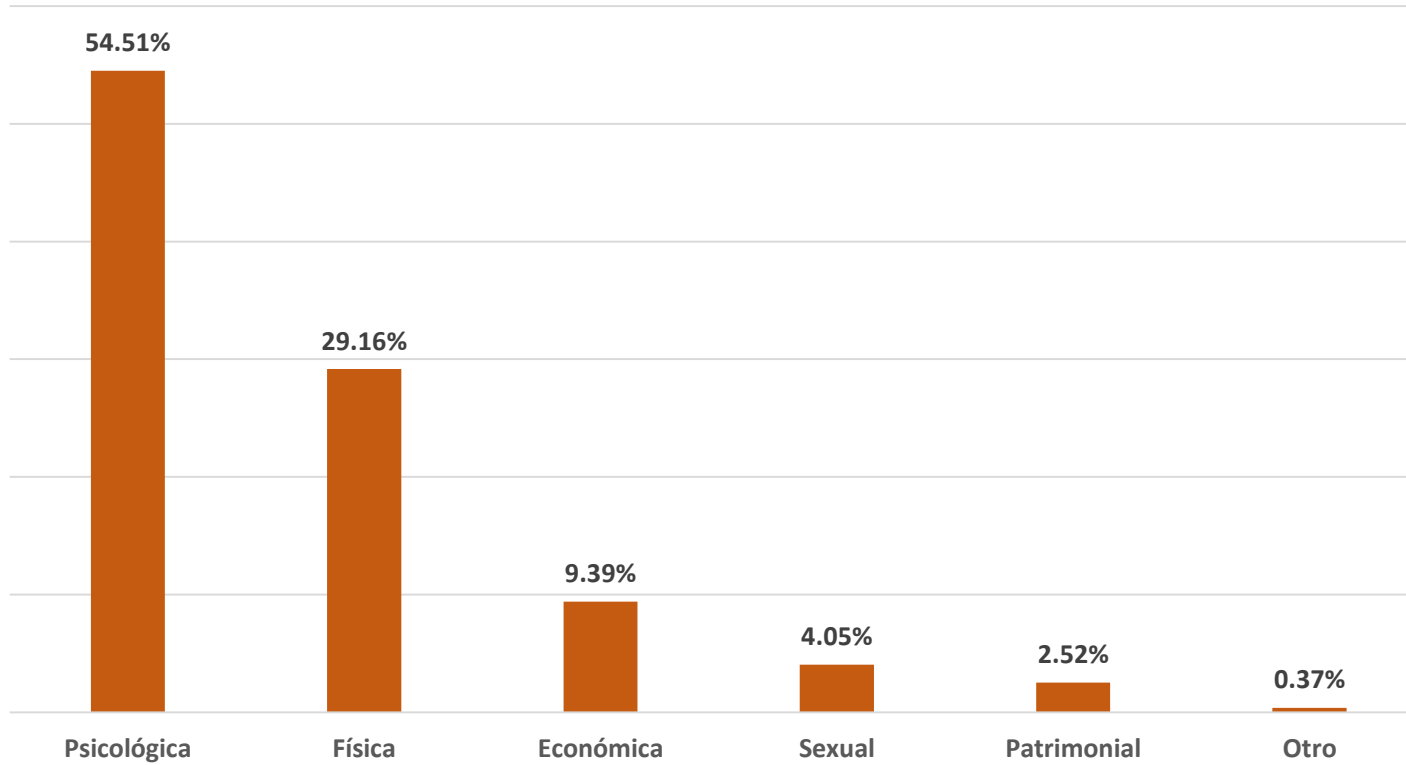

Casos de violencia contra las mujeres por regiones MARZO 2024

REGIÓN	PORCENTAJE
REGIÓN JEREZ	1.58%
REGIÓN RÍO GRANDE	2.14%
REGIÓN ZACATECAS	31.23%
REGIÓN FRESNILLO	9.92%
REGIÓN GUADALUPE	53.21%
REGIÓN JALPA	1.35%
OTROS ESTADOS	0.56%
TOTAL	100.00%

Las regiones con mayor número de registros de casos de violencia contra las mujeres son Guadalupe con el 53.21%, seguido de Zacatecas con el 31.23% y Fresnillo con el 9.92%

Los tres municipios representan el 94.36% de los registros de casos de violencia contra las mujeres en marzo 2024

Casos de violencia contra las mujeres agrupados por el rango de edad de las víctimas MARZO 2024

El rango de edad de mujeres adultas de 30 a 59 años representó el 52.76% de los registros de los casos de violencia contra las mujeres.

SECRETARÍA DE
LAS MUJERES
ESTADO DE ZACATECAS

2024 AÑO DE LA
PAZ
ZACATECAS

Casos de violencia contra las mujeres Clasificados por Tipo MARZO 2024

Circuito Cerro del Gato s/n, Edificio K, Piso 1,
Ciudad Administrativa, CP 98160, Zacatecas, Zac.