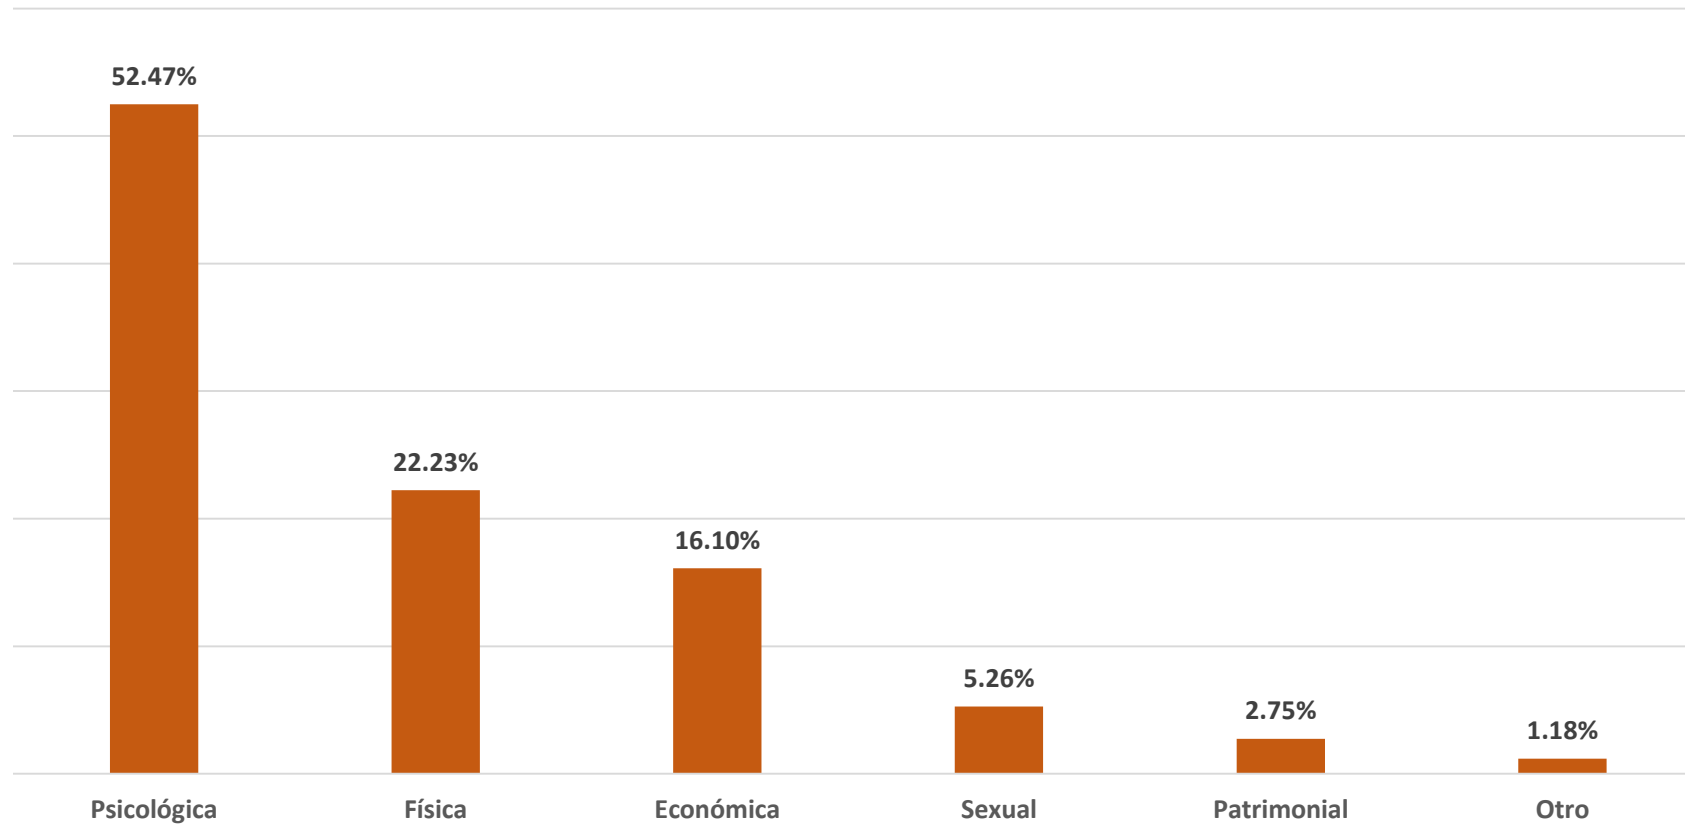

SECRETARÍA DE
LAS MUJERES
ESTADO DE ZACATECAS

2024 AÑO DE LA
PAZ
ZACATECAS

Casos de violencia contra las mujeres Clasificados por Tipo ENERO 2024

Circuito Cerro del Gato s/n, Edificio K, Piso 1,
Ciudad Administrativa, CP 98160, Zacatecas, Zac.

(492) 491 50 00
Ext. 45230

semujer@zacatecas.gob.mx