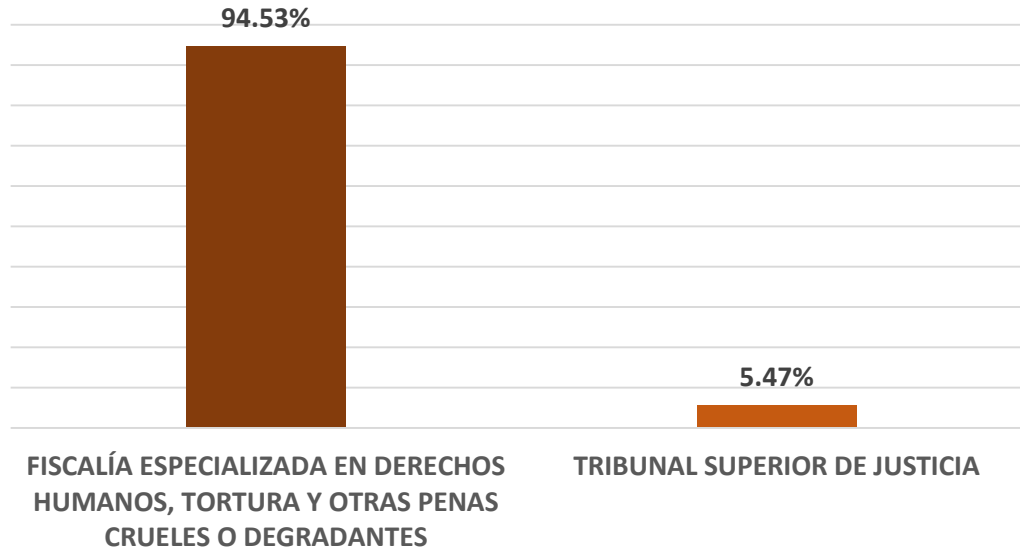

Las órdenes de protección penal registraron el 67.02%

Órdenes de protección registradas ENERO 2024

La FGJE registró 94.53% de las órdenes de protección