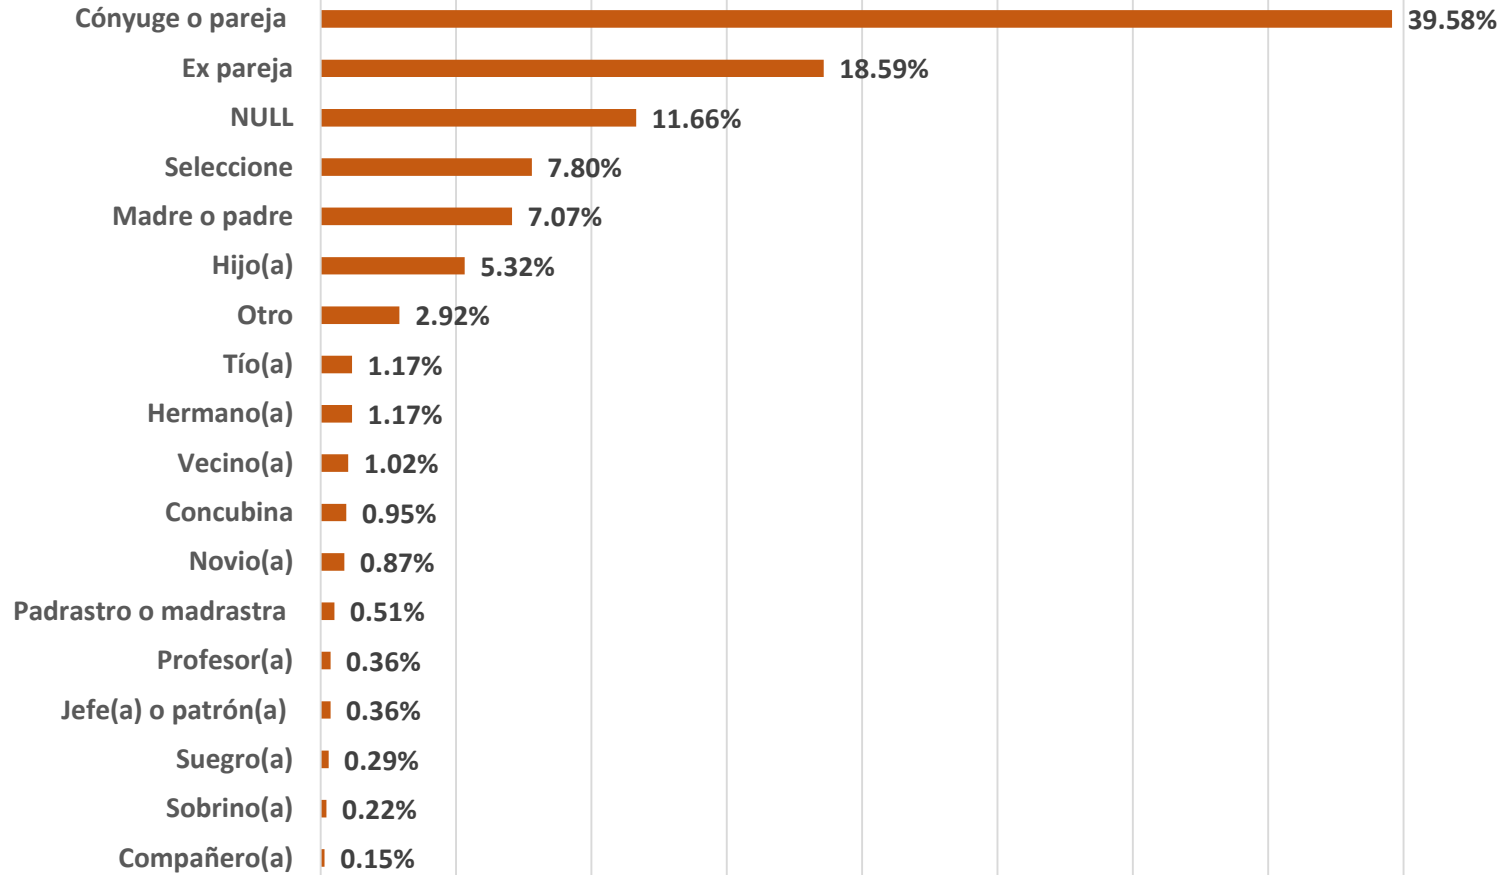

Casos de violencia contra las mujeres Clasificados por el vínculo con la víctima ENERO 2024