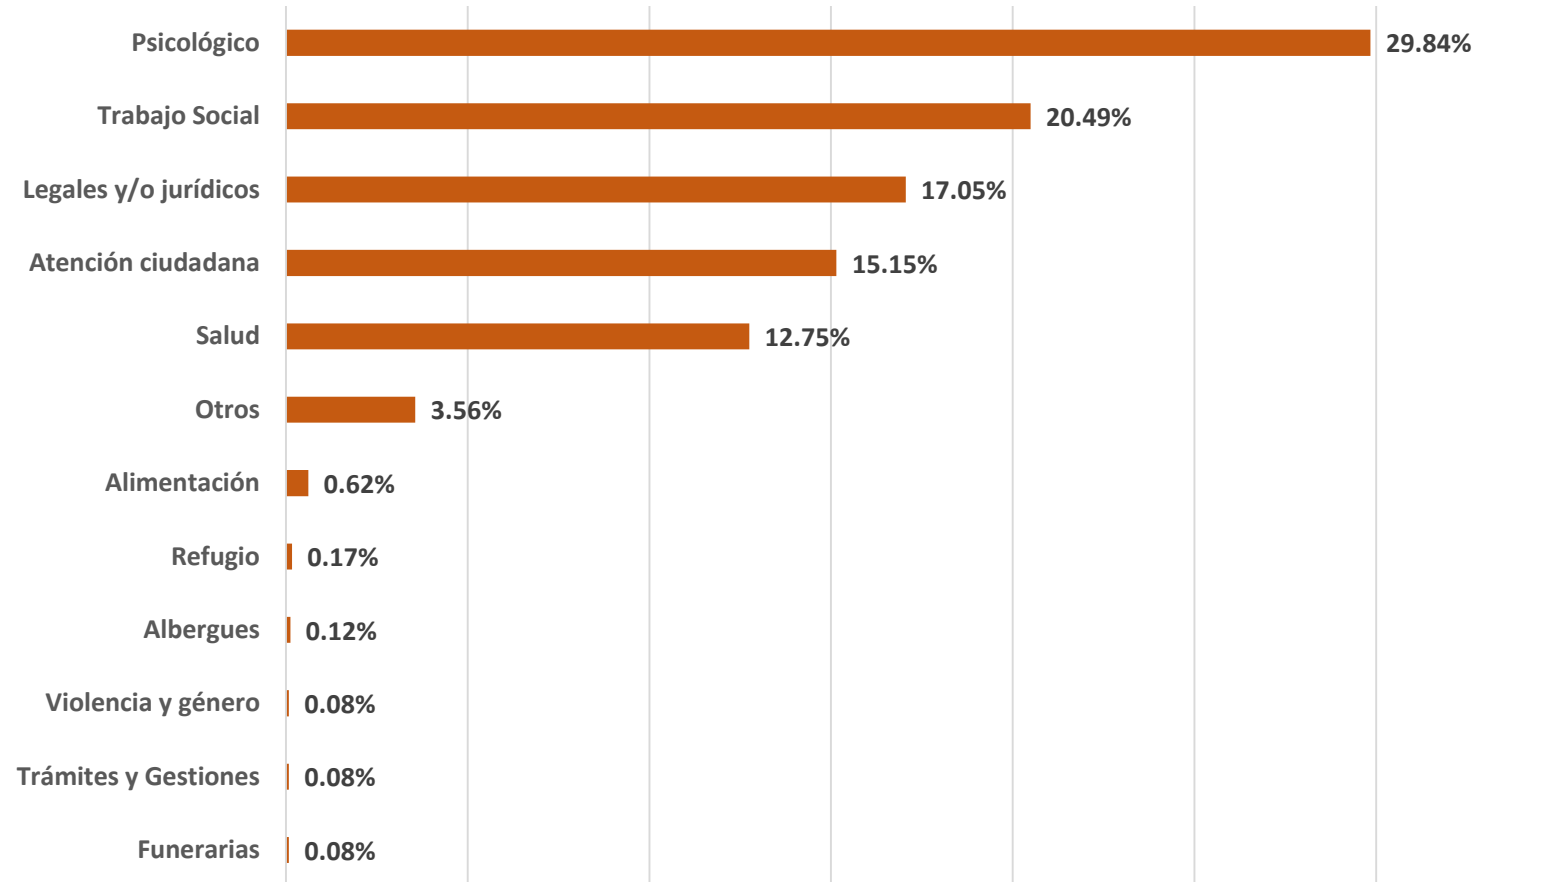

Servicios de atención a mujeres víctimas de violencia ENERO 2024