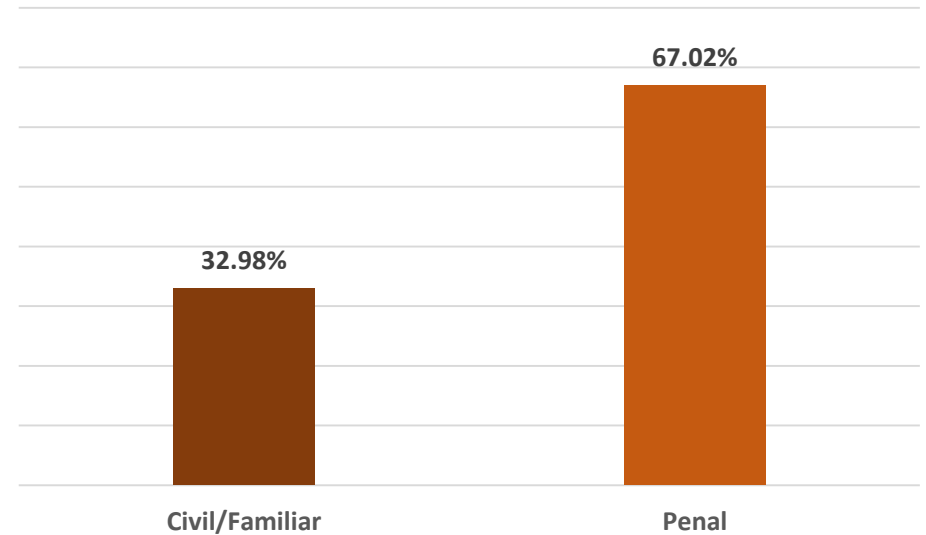

## Casos de violencia contra las mujeres agrupados por el rango de edad de las víctimas ENERO 2024

El rango de edad de mujeres adultas de 30 a 59 años representó el 47.12% de los registros de los casos de violencia contra las mujeres.

## Casos de violencia contra las mujeres Clasificados por el vínculo con la víctima ENERO 2024

## Servicios de atención a mujeres víctimas de violencia ENERO 2024

Las órdenes de protección penal registraron el 67.02%

## Órdenes de protección registradas ENERO 2024

La FGJE registró 94.53% de las órdenes de protección

SECRETARÍA DE  
LAS MUJERES  
ESTADO DE ZACATECAS

2024 AÑO DE LA  
**PAZ**  
ZACATECAS