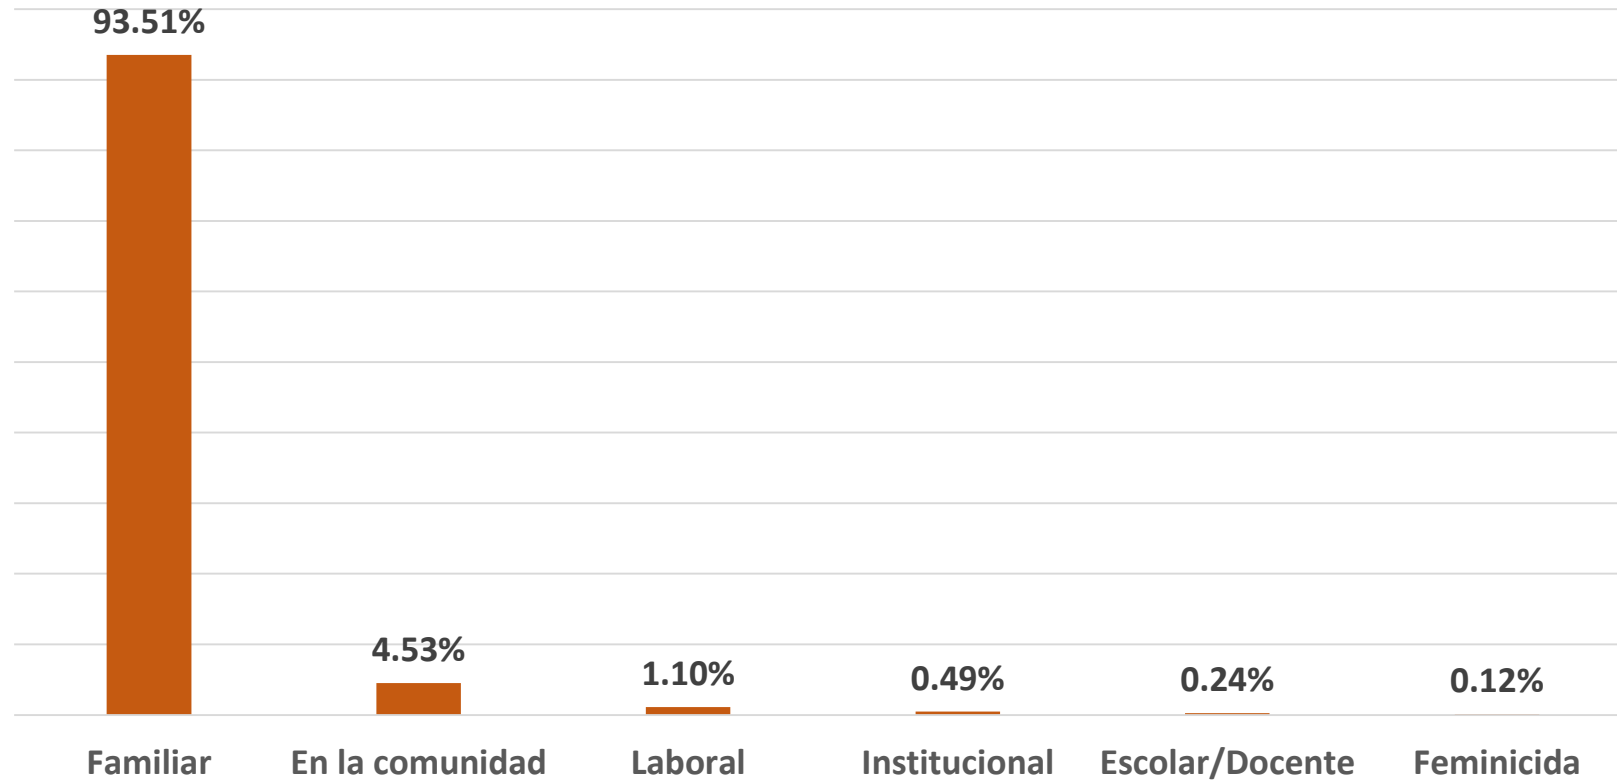

Casos de violencia contra las mujeres Clasificados por Modalidad ENERO 2024