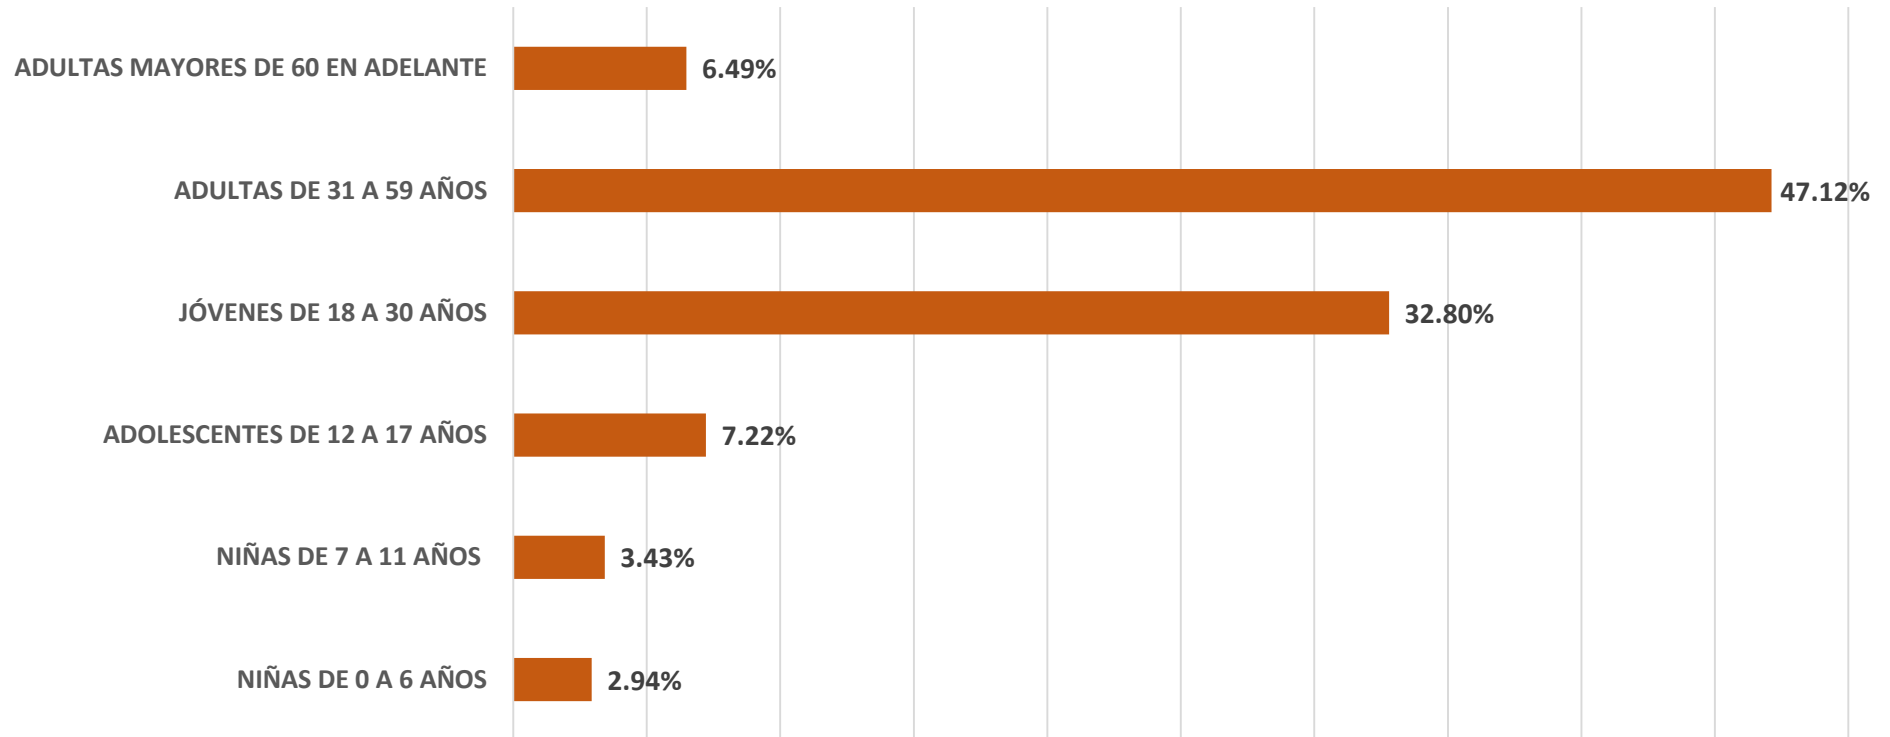

## MESAS DE CONSTRUCCIÓN DE PAZ

El informe de SEMUJER en cifras dentro de las Mesas de Construcción de Paz del periodo **enero de 2024** indica los registros presentados al BANEVIM por las Instituciones Generadoras de Información con el objetivo de analizar la información y estadística sobre casos de violencia contra las mujeres.

Para analizar las estadísticas presentadas por las instituciones involucradas en la prevención, atención y sanción de la violencia contra las mujeres, las Mesas de Construcción de Paz dividen el estado de Zacatecas en 6 regiones (Región Jerez; región Río Grande; región Guadalupe; región Jalpa; región Zacatecas y región Fresnillo) para administrar e integrar la información donde se identifican los casos de violencia contra las mujeres por edad, tipo de violencia, modalidad de violencia, vinculo de la persona agresora con la victima, Servicios de atención a mujeres víctimas de violencia y las órdenes de protección registradas.

## Casos de violencia contra las mujeres por regiones ENERO 2024

REGIÓN	PORCENTAJE
REGIÓN JEREZ	3.06%
REGIÓN RÍO GRANDE	2.94%
REGIÓN ZACATECAS	25.95%
REGIÓN FRESNILLO	17.14%
REGIÓN GUADALUPE	47.74%
REGIÓN JALPA	2.57%
OTROS ESTADOS	0.61%
TOTAL	100.00%

## Casos de violencia contra las mujeres agrupados por el rango de edad de las víctimas ENERO 2024

El rango de edad de mujeres adultas de 30 a 59 años representó el 47.12% de los registros de los casos de violencia contra las mujeres.